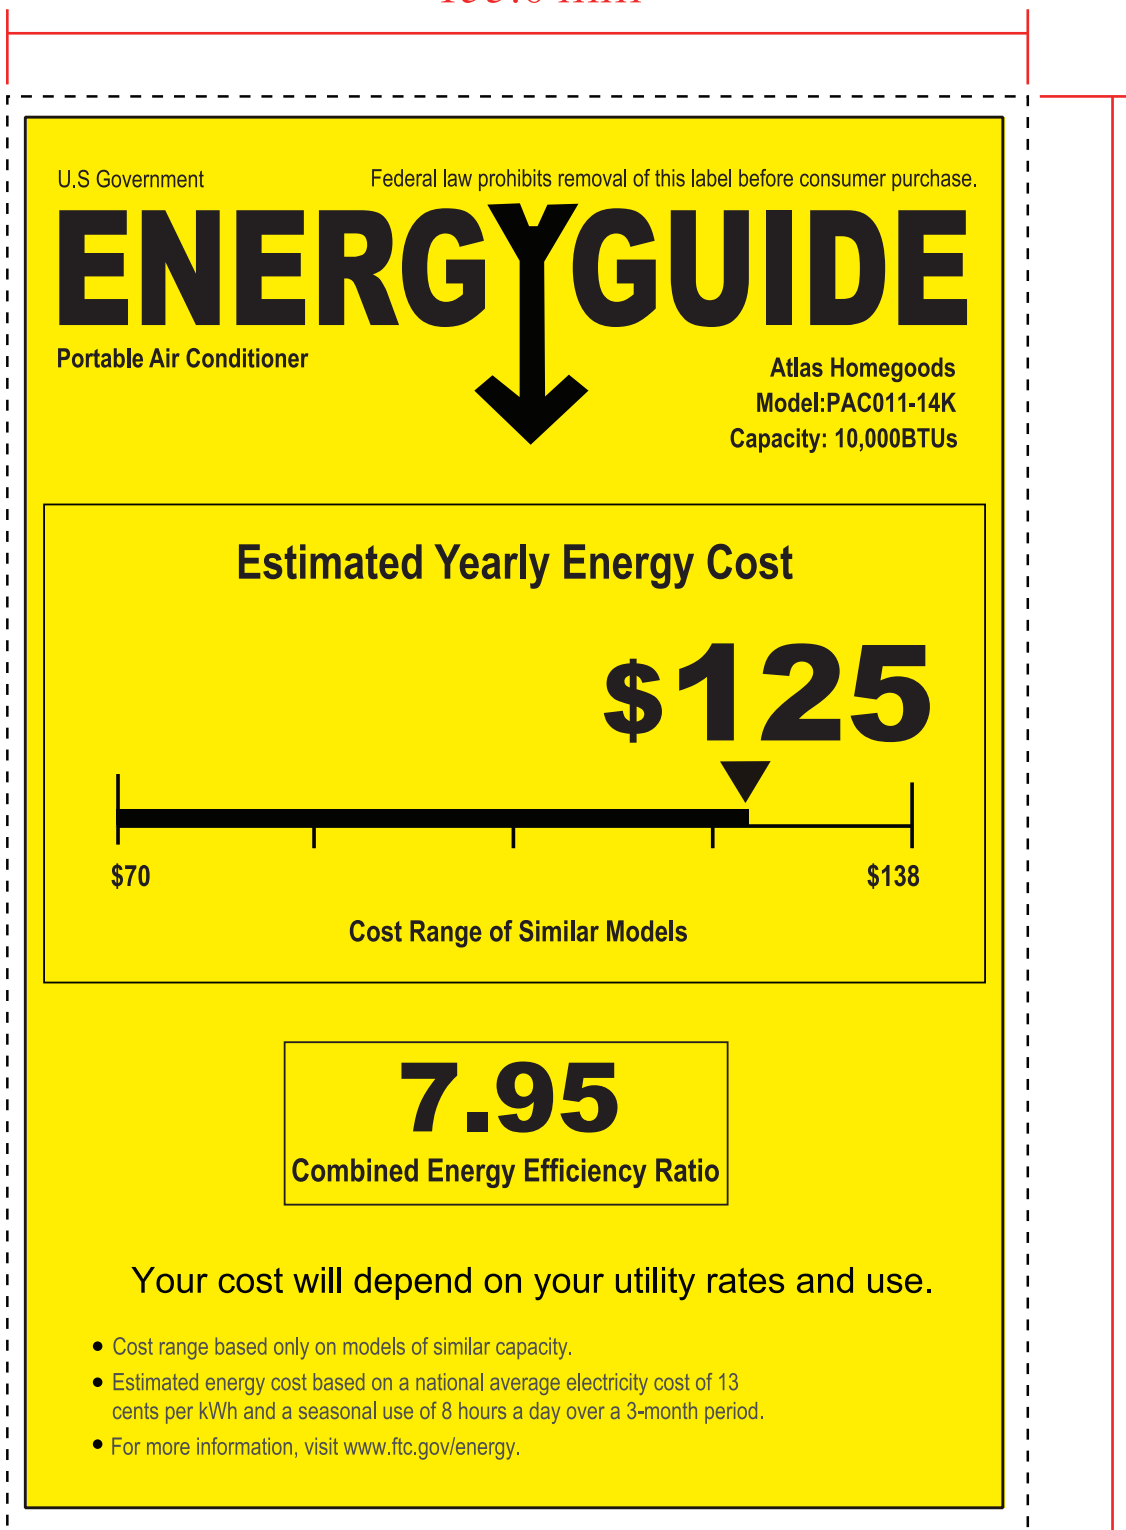

135.0 mm

190.0 mm

能效标签。不干胶彩印，黏性加强，1张贴纸箱，1张和说明书一起打包