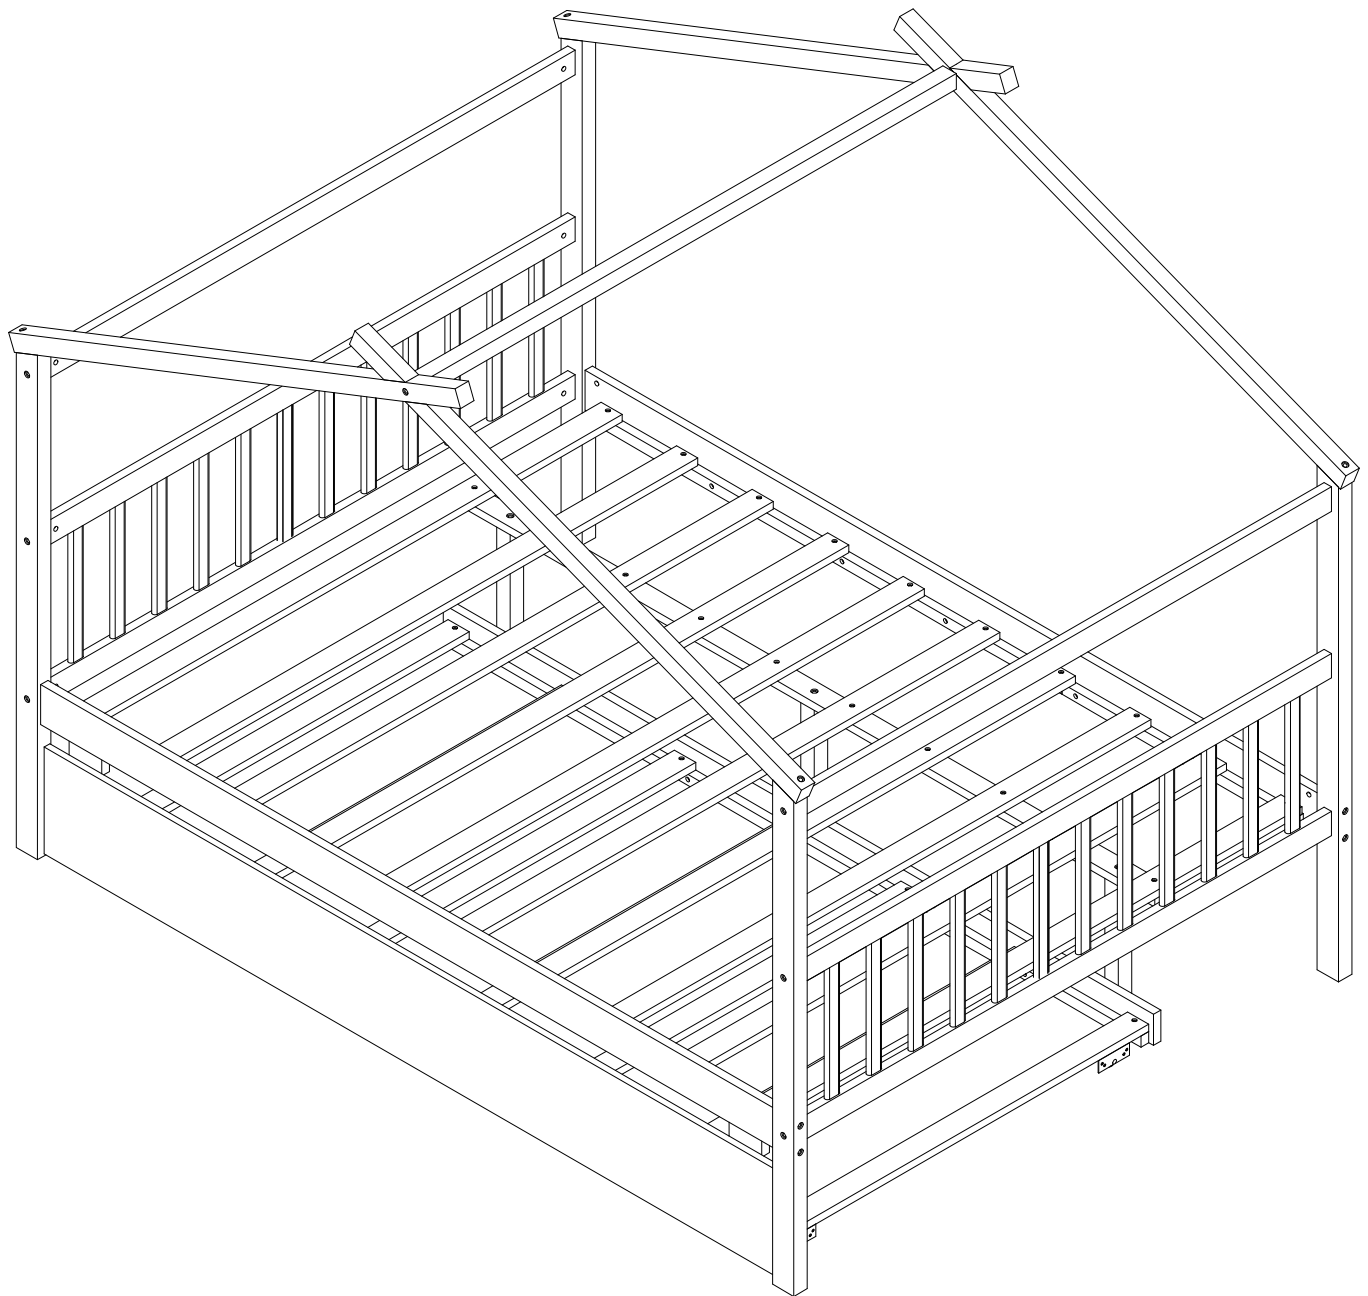

# INSTRUCTIONS DE MONTAGE

FULL BED WITH TRUNDLE  
LIT COMPLET AVEC PULL OUT BED

# Part Lists/Listes de pièces:

<div data-bbox="81 152 145 197" style="border: 1px solid black; padding: 2px; display: inline-block;">3</div> 	<div data-bbox="560 152 624 197" style="border: 1px solid black; padding: 2px; display: inline-block;">4</div> 	<div data-bbox="1038 152 1102 197" style="border: 1px solid black; padding: 2px; display: inline-block;">6</div> 
<p>Hip bar - 2pcs</p>	<p>Hip frame - 2pcs</p>	<p>Roof center bar - 1pc</p>
<p>Barre de hanche - 2 pièces</p>	<p>Cadre de hanche - 2 pièces</p>	<p>Barre centrale de toit - 1 pièce</p>
<div data-bbox="81 367 145 412" style="border: 1px solid black; padding: 2px; display: inline-block;">15</div> 	<div data-bbox="560 367 624 412" style="border: 1px solid black; padding: 2px; display: inline-block;">16</div> 	
<p>Slats short - 7pcs</p>	<p>Slats - 10pcs</p>	
<p>Lattes courtes - 7 pièces</p>	<p>Lattes - 10 pièces</p>	