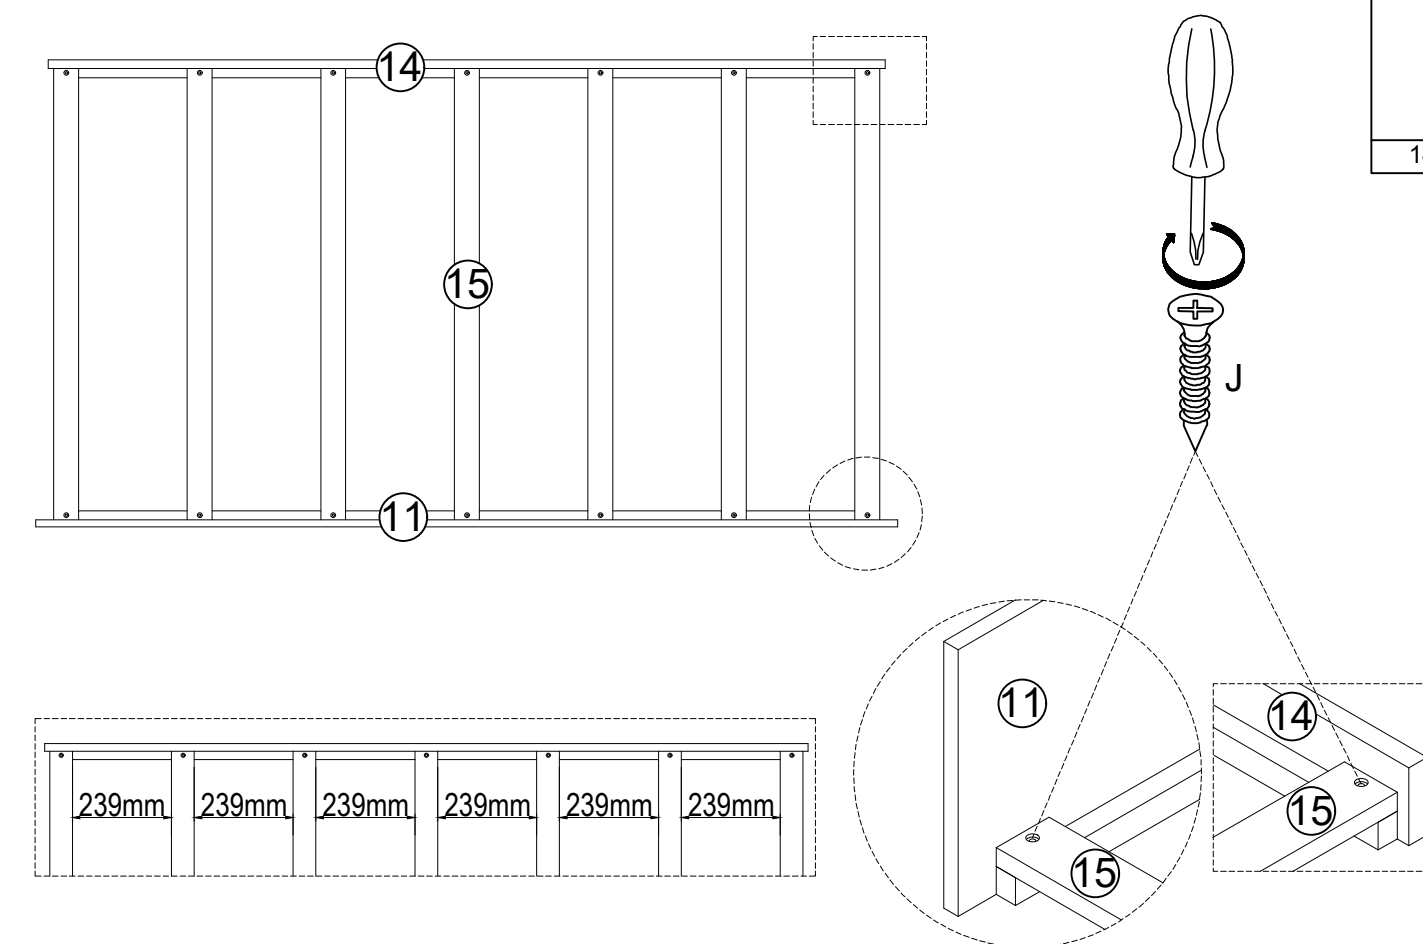

Step/Étape 8

J

14pcs