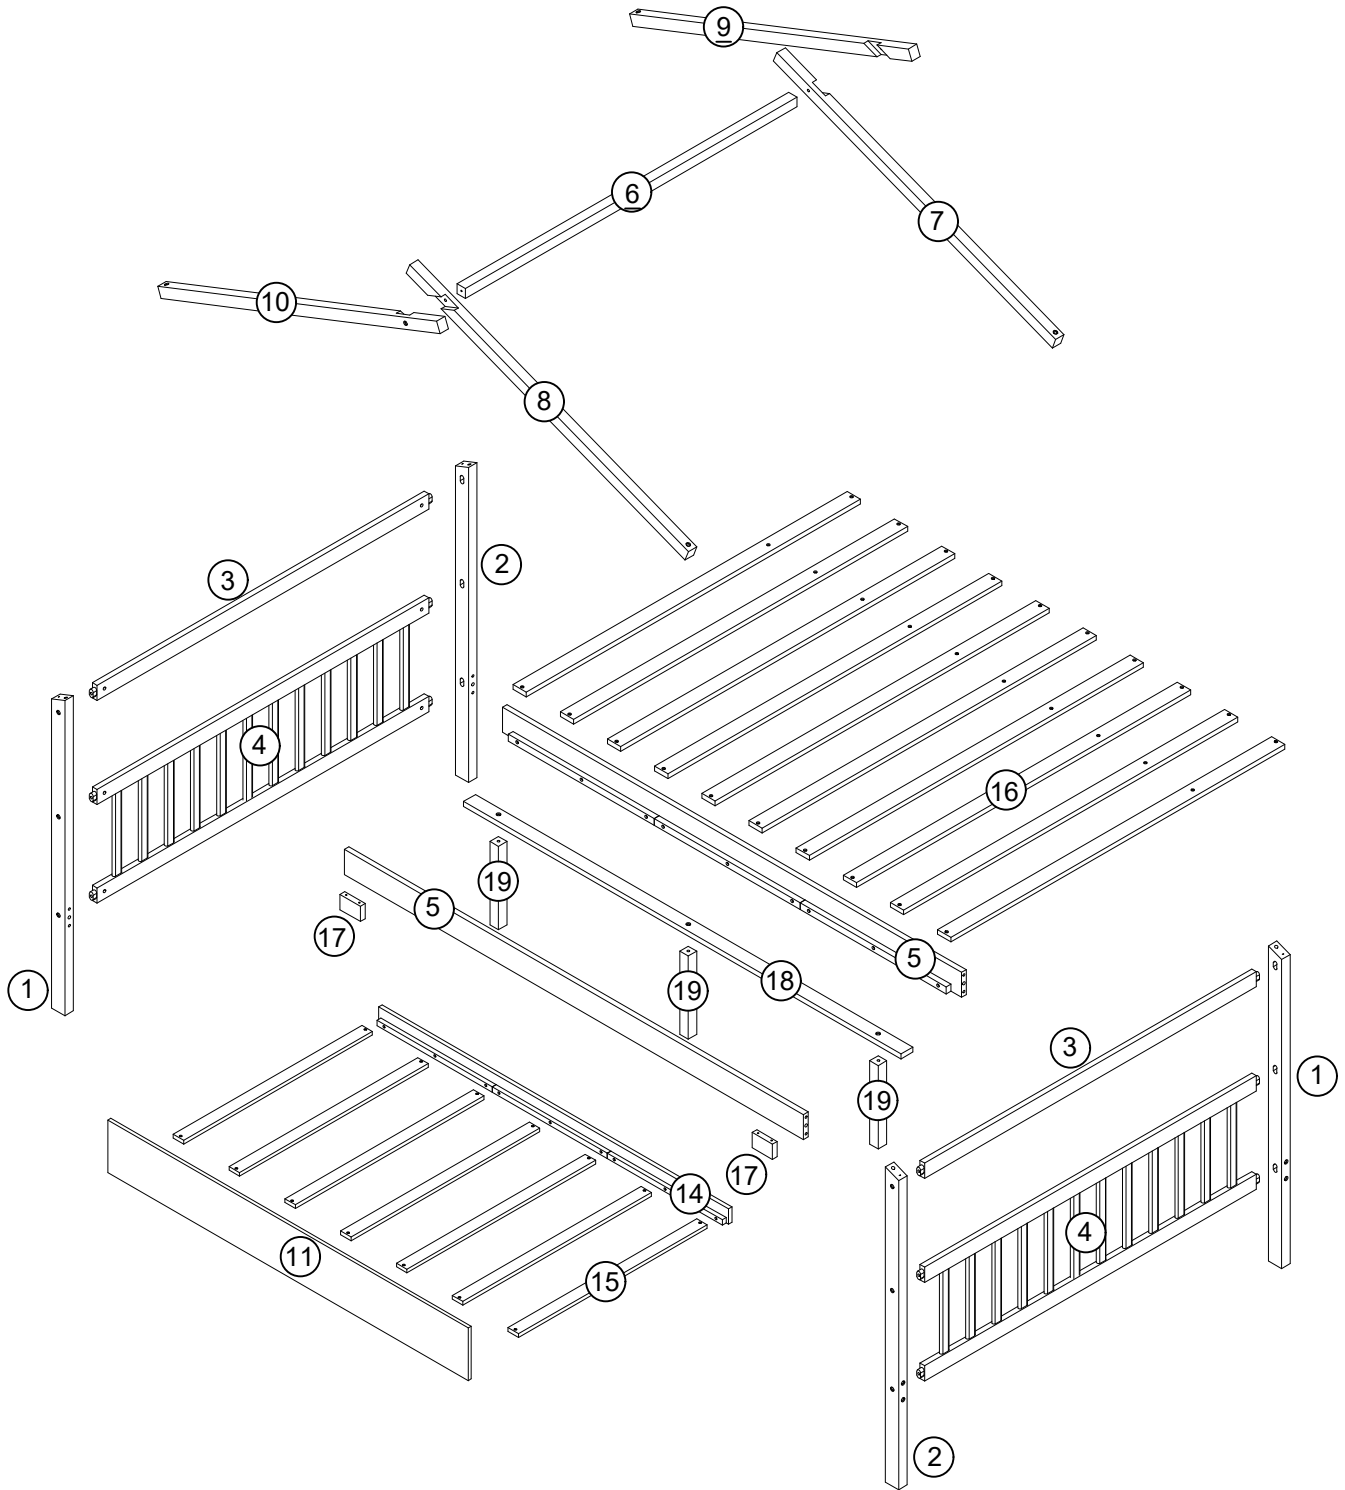

Detail View/Vue détaillée