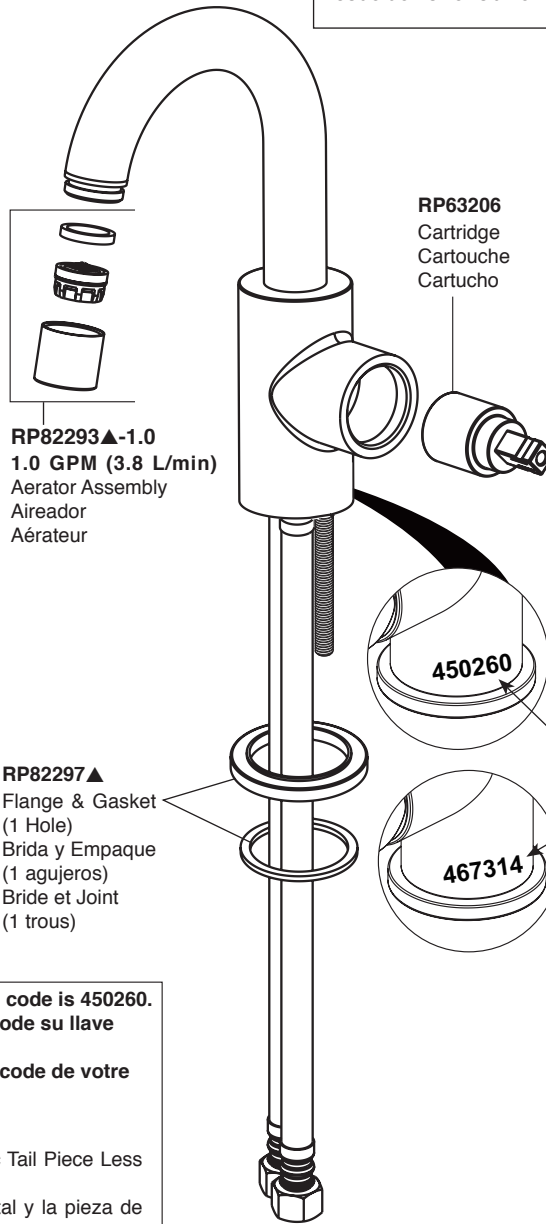

Order this RP number if your faucet code is 450260.  
**Pida este número del RP si el código de su llave tiene 450260 un sufijo.**  
**Commandez ce nombre de RP si le code de votre robinet 450260 un suffixe.**

**RP78361▲**  
 Lift Rod  
 Barra de Alzar  
 Tige de Manoeuvre

Order this RP number if your faucet code is 450260.  
**Pida este número del RP si el código de su llave tiene 450260 un sufijo.**  
**Commandez ce nombre de RP si le code de votre robinet 450260 un suffixe.**

**RP82294**  
 Bonnet Nut  
 Écrou de chapeau  
 Tuerca bonete

**RP82295▲**  
 Cap  
 Embase  
 Casquillo

**RP82296▲**  
 Handle Assembly  
 Conjunto de manija  
 Montage de la manette

The faucet code is found on the back of the spout .  
 El código del llave se encuentra en la parte posterior del tubo de salida.  
 Le code du robinet est trouvé sur le dos du bec.

**RP47029**  
 Bracket  
 Abrazadera  
 Support

**RP47030**  
 Nut & Wrench Assembly  
 Ensamble de Tuerca y Llave  
 Écrou et clé

Order this RP number if your faucet code is 467314  
**Pida este número del RP si el código de su llave tiene 467314 un sufijo.**  
**Commandez ce nombre de RP si le code de votre robinet 467314 un suffixe.**