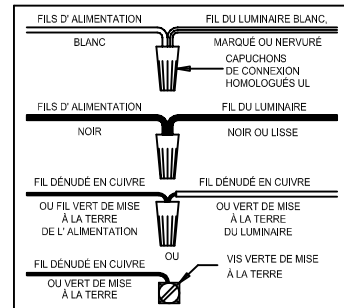

## CANOPY MOUNTING & WIRE CONNECTION ASSEMBLY STEPS:

1. D,E → A
2. R → D
3. B,A → C
4. F → G 
5. H,J → D
6. U,T → X
7. Y → X

**B, C, G & T  
(NOT FURNISHED)  
(NO INCLUIDA)  
(NON FOURNIE)**

# Instructions d'Assemblage et Installation

**MISE EN GARDE:** Lire les instructions avec soin et couper le courant au disjoncteur central avant de commencer l'installation.

\*\*\*\*\*

**AVERTISSEMENT** - S'il y a d'autres mécanismes régulateurs qui s'emploient avec ce dispositif, suivre soigneusement les instructions pour satisfaire aux exigences NEC. Si vous avez des questions, consulter un électricien qualifié.

**MISE EN GARDE** - Le verre est toujours fragile; maniez le(s) composant(s) et/ou l' (les) ampoule(s) avec prudence.

\*\*\*\*\*