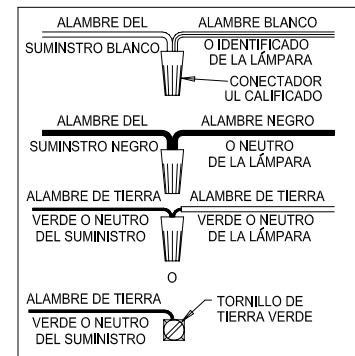

CAUTION: - All glass is fragile, use care when handling Lamp and Glass Shade.

ASSEMBLY STEPS:
PASOS PARA ENSAMBLAR:
MODE D'ASSEMBLAGE:

1. A,K —————> C
2. B,J —————> A
3. H, M —————> L (N)
4. D,F —————> B
5. P —————> R
6. O,I,G —————> Q (Finger Tighten Only)
 (¡ Ajuste Únicamente Con los Dedos!)
 (Serrez Uniquement Avec Les Doigts!)

C, K, L & P
 (NOT FURNISHED)
 (NO INCLUIDA)
 (NON FOURNIE)

Instrucciones de ensamblaje e instalación

Precaución: Lea cuidadosamente las instrucciones y desconecte la electricidad del cortacircuitos principal antes de iniciar la instalación

PRECAUCION: El vidrio es frágil; tenga cuidado al manipular la bombilla y la pantalla de vidrio.

Instructions d'Assemblage et Installation

Mise en garde: Lire les instructions avec soin et couper le courant au disjoncteur central avant de commencer l'installation