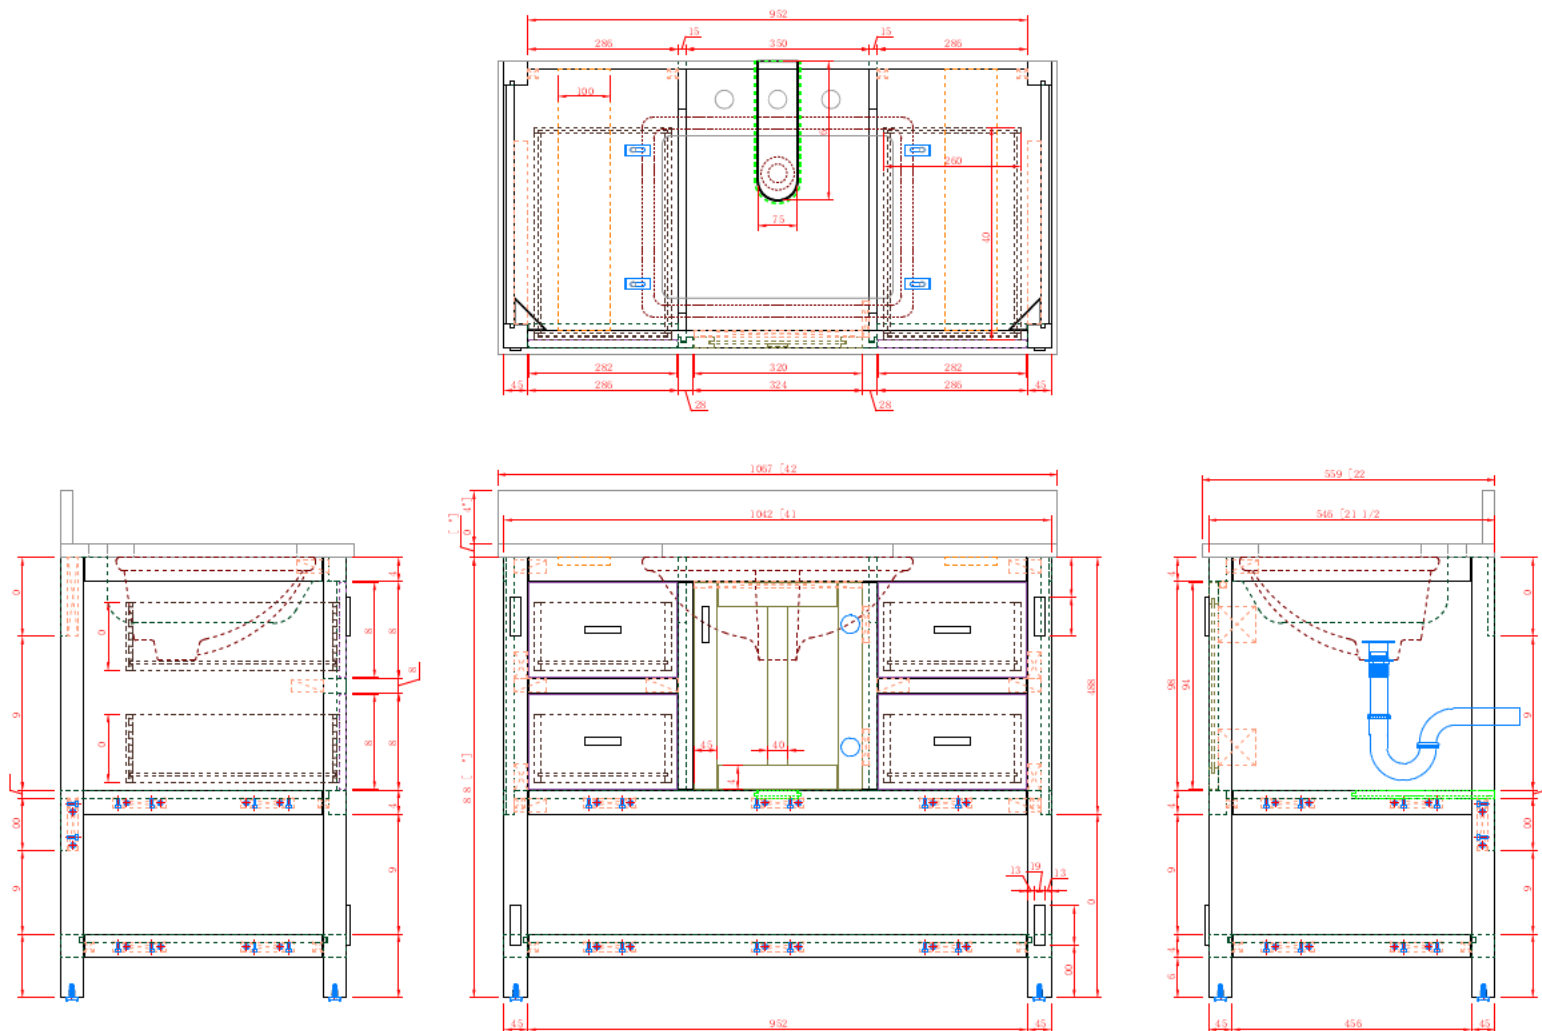

Style, Quality & Innovation

名称	Rustic Farmhouse 42
颜色	接近照片或自然色
材质	材质待定
抽箱材质	松木+三胺底板
合页	星徽快拆缓冲铰链
滑轨	星徽快装托底缓冲三节滑轨
把手	拉手如图, 黑色
台面	25mm厚直边仿卡拉拉白岗石8"孔
配套盆	20x15方台下盆
视图	
制图	Jason Zheng
日期	2020 08 14

修改记录: