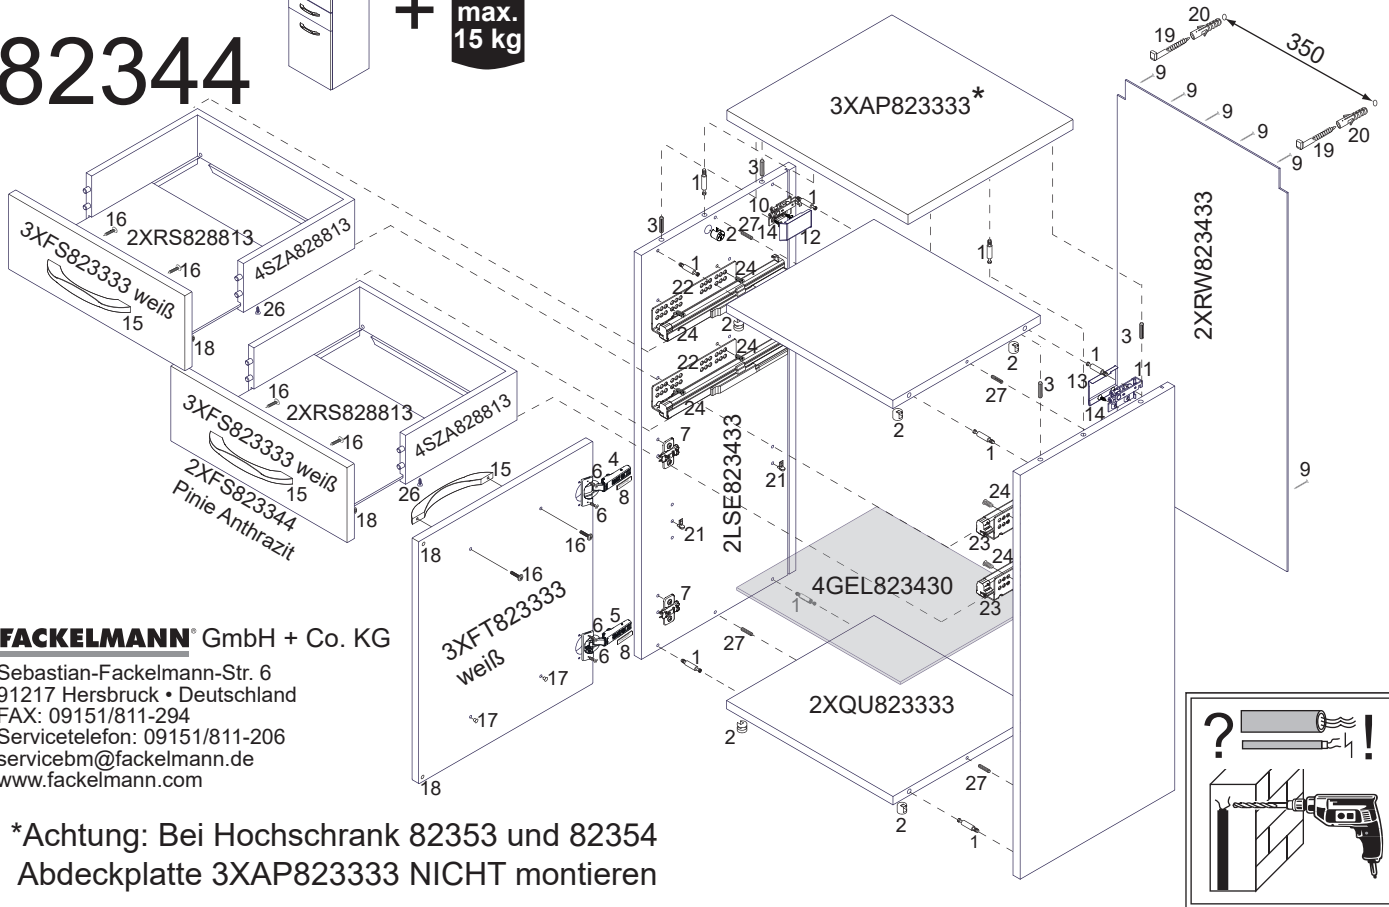

FACKELMANN®

82343
82344

FACKELMANN GmbH + Co. KG

Sebastian-Fackelmann-Str. 6
91217 Hersbruck • Deutschland
FAX: 09151/811-294
Servicetelefon: 09151/811-206
servicebm@fackelmann.de
www.fackelmann.com

*Achtung: Bei Hochschrank 82353 und 82354
Abdeckplatte 3XAP823333 NICHT montieren

1 4BB1500001 10 x	2 4BB1515000 10 x	3 Holz-Dübel 4BD008X300 4 x	4 4BB1073500 1 x	5 4BB1073501 1 x	6 3,5x13mm 4SK3.5X130 4 x	7 4BB3710702 2 x	8 FACKELMANN 4BB3510703 2 x	9 4XBN1.2X20 10 x
10 4BB84LI050 1 x	11 4BB84RE050 1 x	12 4BB84LI051 1 x	13 4BB84RE051 1 x	14 4 x 15mm 4SK4.0X150 4 x	15 4BB8230160 3 x	16 4FKM4.0X20 6 x	17 4BB1245037 2 x	18 2BB268X1.6 6 x
19 4HS5.8X650 2 x	20 Ø8 4BD8000000 2 x	21 4SL2872810 4 x	22 4BBKA26011 2 x	23 4BBKA26012 2 x	24 6,3 x 13 4SK6.3X130 8 x	25 3KL1020900 2 x	26 3,5x13mm 4RK3.5X131 4 x	27 Plastik-Dübel 4BD05X2800 4 x