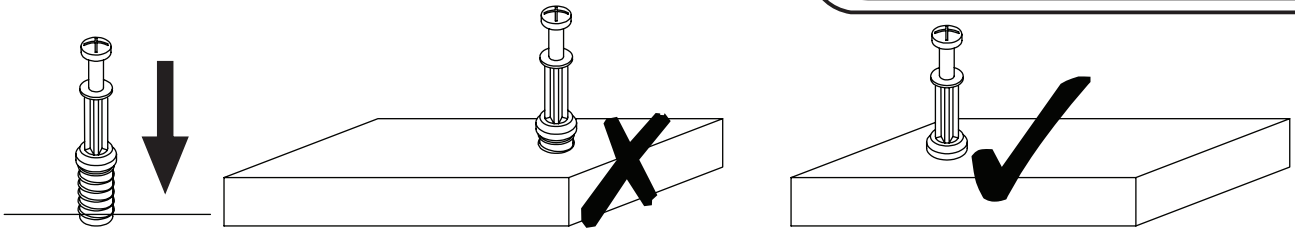

EN_QUICKFIT: Tighten quickfit until shoulder is flush with panel. Do not overtighten or undertighten.

FR_RACCORD RAPIDE: Faites serrer le raccord rapide jusqu'à ce que l'épaulement soit parfaitement encastré dans le panneau. Il ne faut ni trop serrer ni insuffisamment serrer.