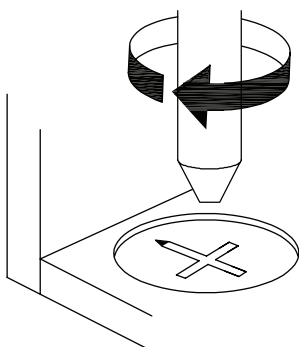

EN_QUICKFIT: Tighten quickfit until shoulder is flush with panel. Do not overtighten or undertighten.

FR_RACCORD RAPIDE: Faites serrer le raccord rapide jusqu'à ce que l'épaulement soit parfaitement encastré dans le panneau. Il ne faut ni trop serrer ni insuffisamment serrer.

EN_CAM LOCK: When fitting cam lock, ensure starting position is correct before you insert connecting quickfit.

FR_SERRURE BATTEUSE: Avant d'insérer la serrure batteuse, veillez à la bonne orientation avant d'insérer le raccord rapide.

EN_Quickfit head should be in the centre of the cam lock when the two panels are joined.

Cam lock should be inserted before quickfit.

FR_Lorsque les deux panneaux sont assemblés, la tête du raccord rapide doit reposer au centre de la serrure batteuse. Il faut insérer la serrure batteuse avant le raccord rapide.

EN_Turn cam lock clockwise to tighten.

FR_Faites tourner la serrure batteuse dans le sens des aiguilles d'une montre pour la resserrer.

① x16

② x26

③ x10

Ø6×50mm

④ x 2

⑤ x 8