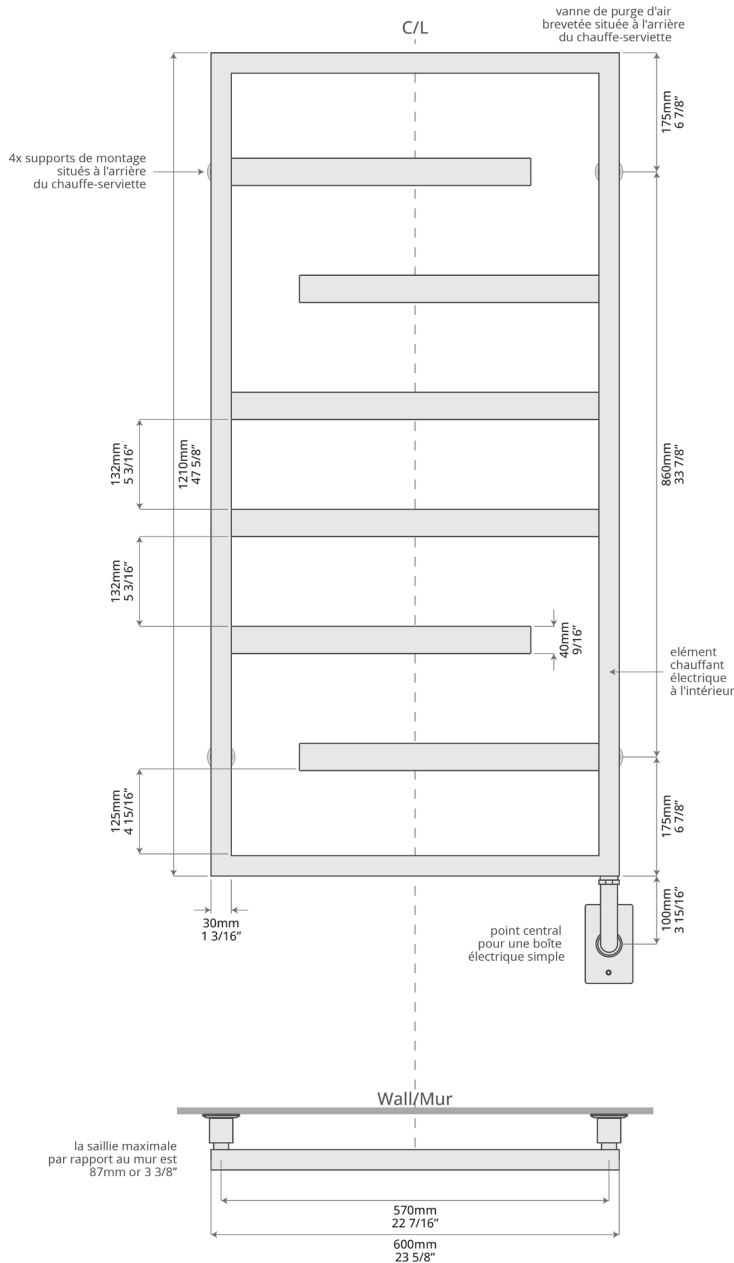

**Installation - CÂBLÉE**

- Le cordon d'alimentation est placé par défaut dans la colonne de droite, mais il peut être commandé à l'avance dans la colonne de gauche
- Kit de câblage inclus avec plaque murale dans la même finition

**Inclus:** Interrupteur intelligent Wi-Fi programmable

**FINITIONS:**

**Dimensions (LxHxP):**

23 5/8" x 47 5/8" x 3 1/4"  
(600mm x 1210mm x 82mm)

Modèle #	Description	Finition	Watts	Volts	Poids (l)	Type de métal
W92402	23.5"x47.5" Vasto Câblage électrique	Blanc mat	300W	120V	27	Acier doux
W92403	23.5"x47.5" Vasto Câblage électrique	Chrome	150W	120V	27	Acier doux
W92404	23.5"x47.5" Vasto Câblage électrique	Nickel brossé	150W	120V	27	Acier inoxydable
W92405	23.5"x47.5" Vasto Câblage électrique	Noir mat	300W	120V	27	Acier doux
W92406	23.5"x47.5" Vasto Câblage électrique	Nickel poli	150W	120V	27	Acier inoxydable
W92408	23.5"x47.5" Vasto Câblage électrique	Or brossé PVD	300W	120V	27	Acier inoxydable
W92409	23.5"x47.5" Vasto Câblage électrique	Bronze brossé PVD	150W	120V	27	Acier inoxydable

Schéma et mesures:

Que contient la boîte?

- 1 chauffe-serviette (élément chauffant avec le branchement électrique est fourni)
- 4 vis
- 4 ancrages muraux
- 4 vis de réglage
- 4 supports de montage (jeu)
- 1 clé allen
- 1 kit de quincaillerie
- 1 contrôleur programmable