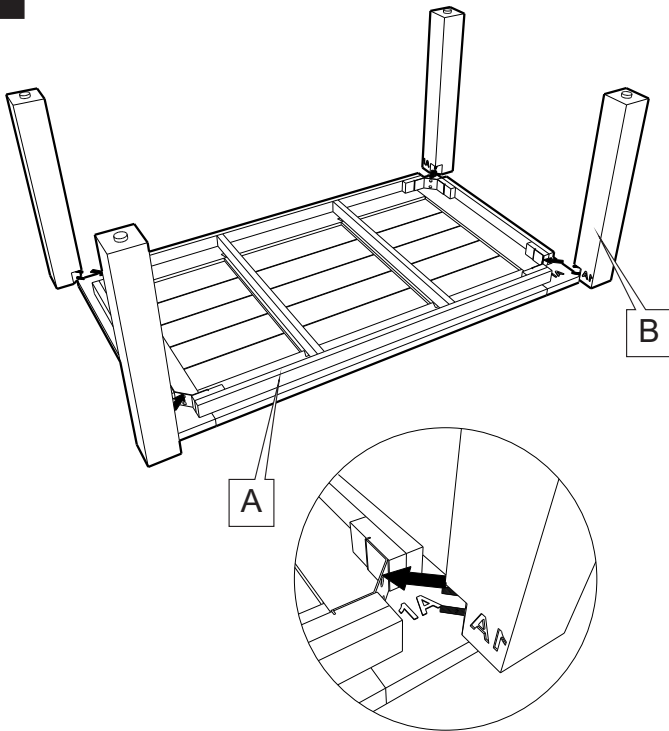

DT2101-63-NA Reclaimed Teak Rectangular Table

ASSEMBLY INSTRUCTIONS

A : 1 Pcs

B : 4 Pcs

C : 8 Pcs
Hexagonal Nut
m10

D : 8 Pcs
washer m10

1

2