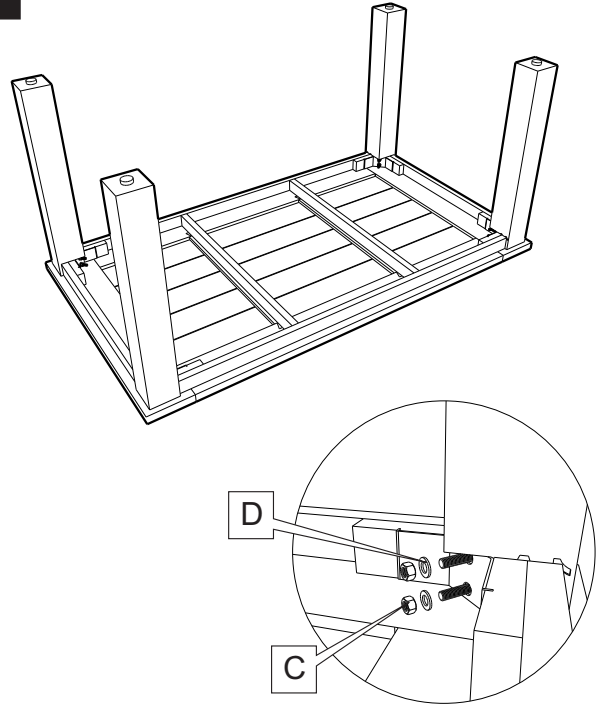

DT2101-63-NA Reclaimed Teak Rectangular Table

ASSEMBLY INSTRUCTIONS

A : 1 Pcs

B : 4 Pcs

C : 8 Pcs
Hexagonal Nut
m10

D : 8 Pcs
washer m10

1

2