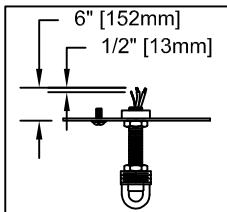

CANOPY MOUNTING & WIRE CONNECTION ASSEMBLY STEPS:

ADJUST HEIGHT WITH "D"
 N A (TO LOCK)
 RÉGLEZ LA HAUTEUR AVEC "D"
 N A (À VERROUILLER)
 AJUSTA LA ALTURA CON "D"
 N A (APRETAR)

1. D, E → A
2. B, A → C
3. N, R, H → D
4. P → H (TO LOCK) (À VERROUILLER) (APRETAR)
5. F → M
6. L → M
7. J, K → L
8. L → H
9. F → L, K, J, H, D
10. F → G
11. J, K → H
12. M → P
13. P → Q

FIXTURE ASSEMBLY STEPS:

1. Q → S
2. T → S
3. T → U
4. X → V
5. Y → W
6. Z → W

B, C, G & Z
 (NOT FURNISHED)
 (NO INCLUIDA)
 (NON FOURNIE)

Instructions d'Assemblage et Installation

MISE EN GARDE: Lire les instructions avec soin et couper le courant au disjoncteur central avant de commencer l'installation.