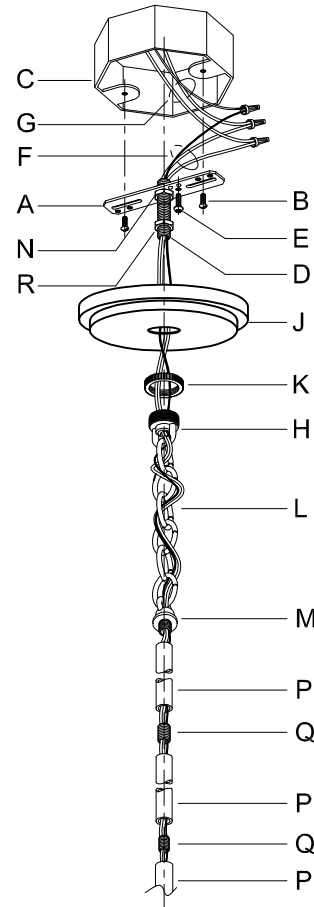

Assembly & Installation Instructions

CAUTION: Read instructions carefully and turn electricity off at main circuit breaker panel before beginning installation.

WARNING - If any Special Control Devices are used with this Fixture, Follow the Instructions Carefully to assure full compliance with N.E.C. requirements. If there are any questions, contact a Qualified Electrical Contractor.
CAUTION - All glass is fragile, use care when handling Glass component(s) and or Lamp(s).

CANOPY MOUNTING & WIRE CONNECTION ASSEMBLY STEPS:

ADJUST HEIGHT WITH "D"
 N A (TO LOCK)
 RÉGLEZ LA HAUTEUR AVEC "D"
 N A (À VERROUILLER)
 AJUSTA LA ALTURA CON "D"
 N A (APRETAR)

1. D, E → A
2. B, A → C
3. N, R, H → D
4. P → H (TO LOCK) (À VERROUILLER) (APRETAR)
5. F → M
6. L → M
7. J, K → L
8. L → H
9. F → L, K, J, H, D
10. F → G
11. J, K → H
12. M → P
13. P → Q

FIXTURE ASSEMBLY STEPS:

1. Q → S
2. T → S
3. T → U
4. X → V
5. Y → W
6. Z → W

B, C, G & Z
 (NOT FURNISHED)
 (NO INCLUIDA)
 (NON FOURNIE)

Instructions d'Assemblage et Installation

MISE EN GARDE: Lire les instructions avec soin et couper le courant au disjoncteur central avant de commencer l'installation.

AVERTISSEMENT - S'il y a d'autres mécanismes régulateurs qui s'emploient avec ce dispositif, suivre soigneusement les instructions pour satisfaire aux exigences NEC. Si vous avez des questions, consulter un électricien qualifié.
MISE EN GARDE - Le verre est toujours fragile; maniez le(s) composant(s) et/ou l' (les) ampoule(s) avec prudence.