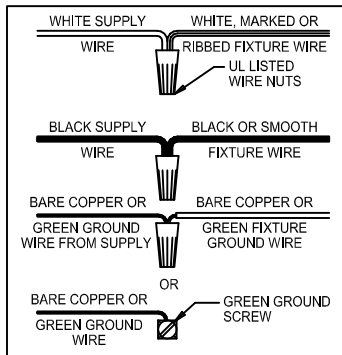

Assembly & Installation Instructions

CAUTION: Read instructions carefully and turn electricity off at main circuit breaker panel before beginning installation.

WARNING - If any Special Control Devices are used with this Fixture, Follow the Instructions Carefully to assure full compliance with N.E.C. requirements. If there are any questions, contact a Qualified Electrical Contractor.
CAUTION - All glass is fragile, use care when handling Glass component(s) and or Lamp(s).

CANOPY MOUNTING & WIRE CONNECTION ASSEMBLY STEPS:

ADJUST HEIGHT WITH "D"
 N A (TO LOCK)
 RÉGLEZ LA HAUTEUR AVEC "D"
 N A (À VERROUILLER)
 AJUSTA LA ALTURA CON "D"
 N A (APRETAR)

1. D, E → A
2. B, A → C
3. N, R, H → D
4. P → H (TO LOCK) (À VERROUILLER) (APRETAR)
5. F → M
6. L → M
7. J, K → L
8. L → H
9. F → L, K, J, H, D
10. F → G
11. J, K → H
12. M → P
13. P → Q

FIXTURE ASSEMBLY STEPS:

1. Q → S
2. T → S
3. T → U
4. X → V
5. Y → W
6. Z → W

B, C, G & Z
 (NOT FURNISHED)
 (NO INCLUIDA)
 (NON FOURNIE)

Instructions d'Assemblage et Installation

MISE EN GARDE: Lire les instructions avec soin et couper le courant au disjoncteur central avant de commencer l'installation.

AVERTISSEMENT - S'il y a d'autres mécanismes régulateurs qui s'emploient avec ce dispositif, suivre soigneusement les instructions pour satisfaire aux exigences NEC. Si vous avez des questions, consulter un électricien qualifié.
MISE EN GARDE - Le verre est toujours fragile; maniez le(s) composant(s) et/ou l' (les) ampoule(s) avec prudence.