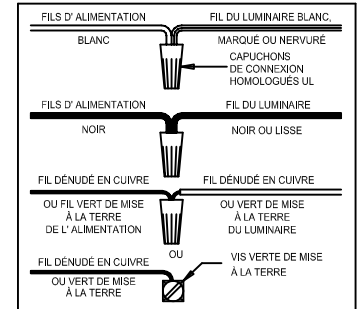

CANOPY MOUNTING & WIRE CONNECTION ASSEMBLY STEPS:

ADJUST HEIGHT WITH "D"
 N A (TO LOCK)
 RÉGLEZ LA HAUTEUR AVEC "D"
 N A (À VERROUILLER)
 AJUSTA LA ALTURA CON "D"
 N A (APRETAR)

1. D, E → A
2. B, A → C
3. N, R, H → D
4. P → H (TO LOCK) (À VERROUILLER) (APRETAR)
5. F → M
6. L → M
7. J, K → L
8. L → H
9. F → L, K, J, H, D
10. F → G
11. J, K → H
12. M → P
13. P → Q

FIXTURE ASSEMBLY STEPS:

1. Q → S
2. T → S
3. T → U
4. X → V
5. Y → W
6. Z → W

B, C, G & Z
 (NOT FURNISHED)
 (NO INCLUIDA)
 (NON FOURNIE)

Instructions d'Assemblage et Installation

MISE EN GARDE: Lire les instructions avec soin et couper le courant au disjoncteur central avant de commencer l'installation.

AVERTISSEMENT - S'il y a d'autres mécanismes régulateurs qui s'emploient avec ce dispositif, suivre soigneusement les instructions pour satisfaire aux exigences NEC. Si vous avez des questions, consulter un électricien qualifié.
MISE EN GARDE - Le verre est toujours fragile; maniez le(s) composant(s) et/ou l' (les) ampoule(s) avec prudence.