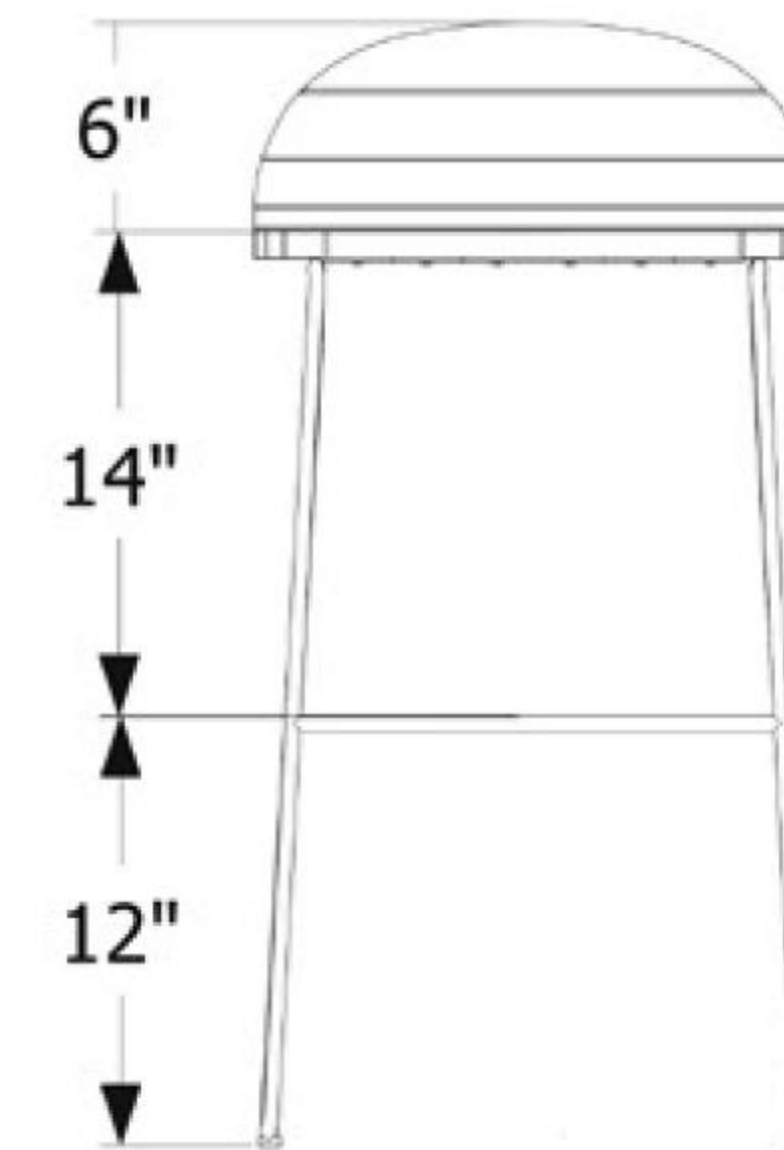

LIGETI STOOLS
LIGETI STOOL

SKU
A-L-1-18

DIMENSIONS
16" W | 18" D | 24" H
Seat high 18"

LIGETI STOOLS
LIGETI COUNTER STOOL

SKU
A-L-2-26

DIMENSIONS
16" W | 18 1/2" D | 32" H
Seat hight 26"

LIGETI STOOLS
LIGETI BAR STOOL

SKU
A-L-3-30

DIMENSIONS
16" W | 18 1/2" D | 36" H
Seat high 30"