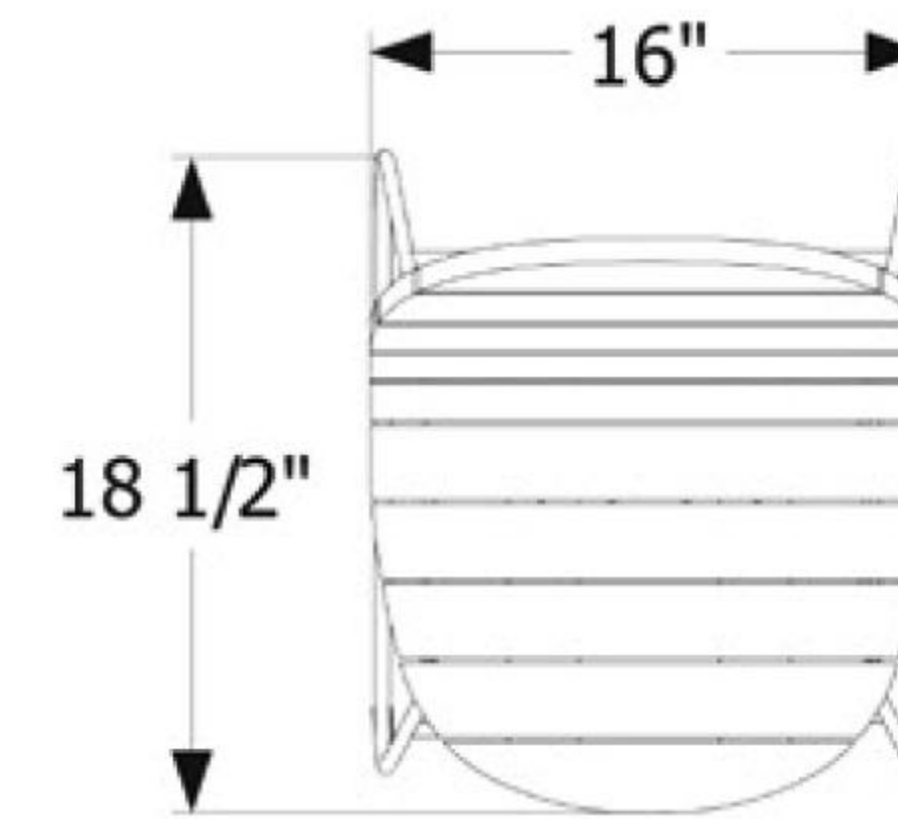

LIGETI STOOLS
LIGETI STOOL

SKU
A-L-1-18

DIMENSIONS
16" W | 18" D | 24" H
Seat high 18"

LIGETI STOOLS
LIGETI COUNTER STOOL

SKU
A-L-2-26

DIMENSIONS
16" W | 18 1/2" D | 32" H
Seat hight 26"

LIGETI STOOLS
LIGETI BAR STOOL

SKU
A-L-3-30

DIMENSIONS
16" W | 18 1/2" D | 36" H
Seat high 30"