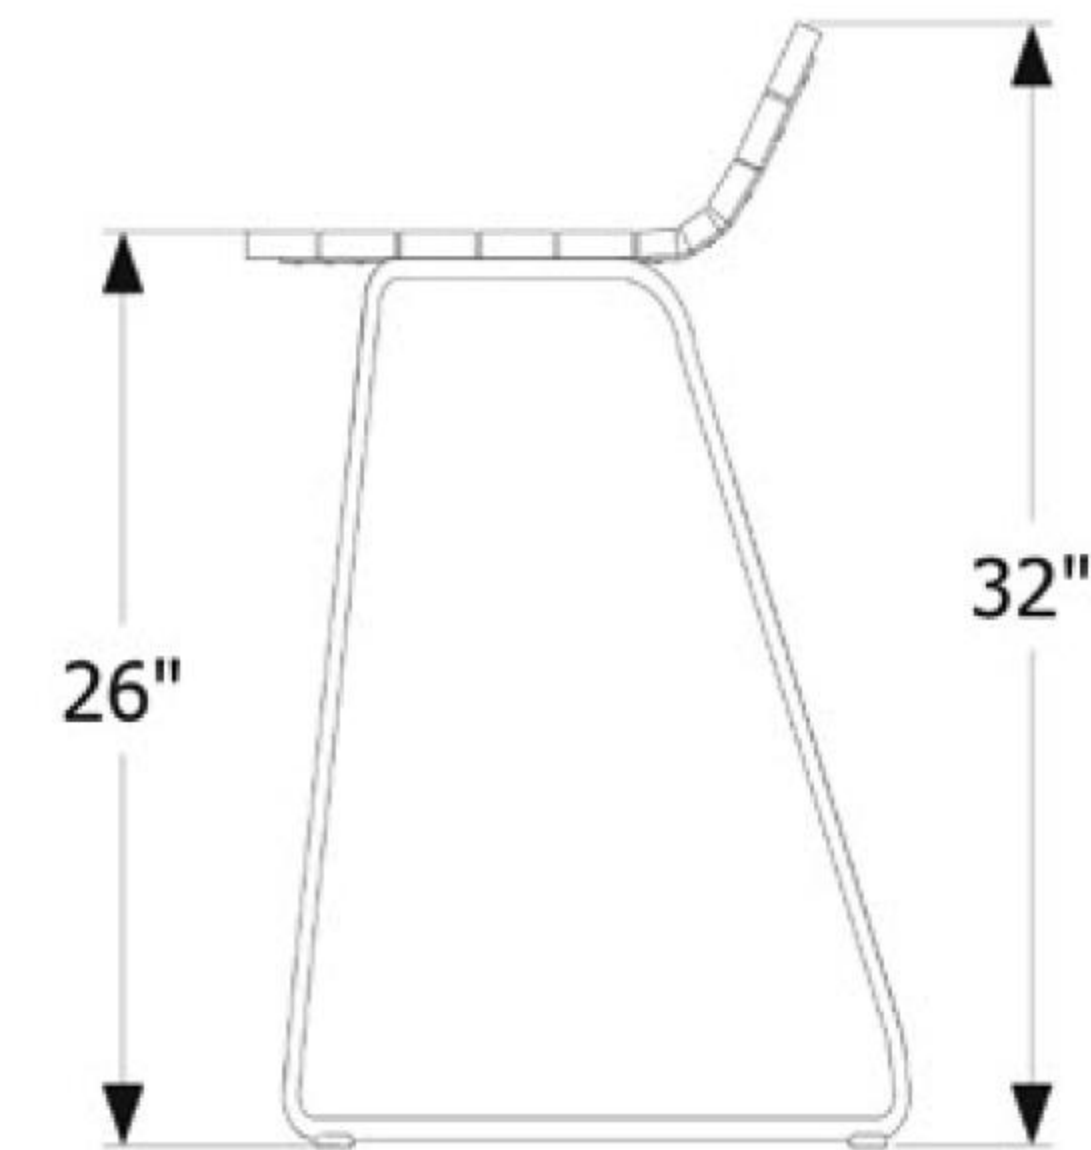

LIGETI STOOLS
LIGETI STOOL

SKU
A-L-1-18

DIMENSIONS
16" W | 18" D | 24" H
Seat high 18"

LIGETI STOOLS
LIGETI COUNTER STOOL

SKU
A-L-2-26

DIMENSIONS
16" W | 18 1/2" D | 32" H
Seat hight 26"

LIGETI STOOLS
LIGETI BAR STOOL

SKU
A-L-3-30

DIMENSIONS
16" W | 18 1/2" D | 36" H
Seat high 30"