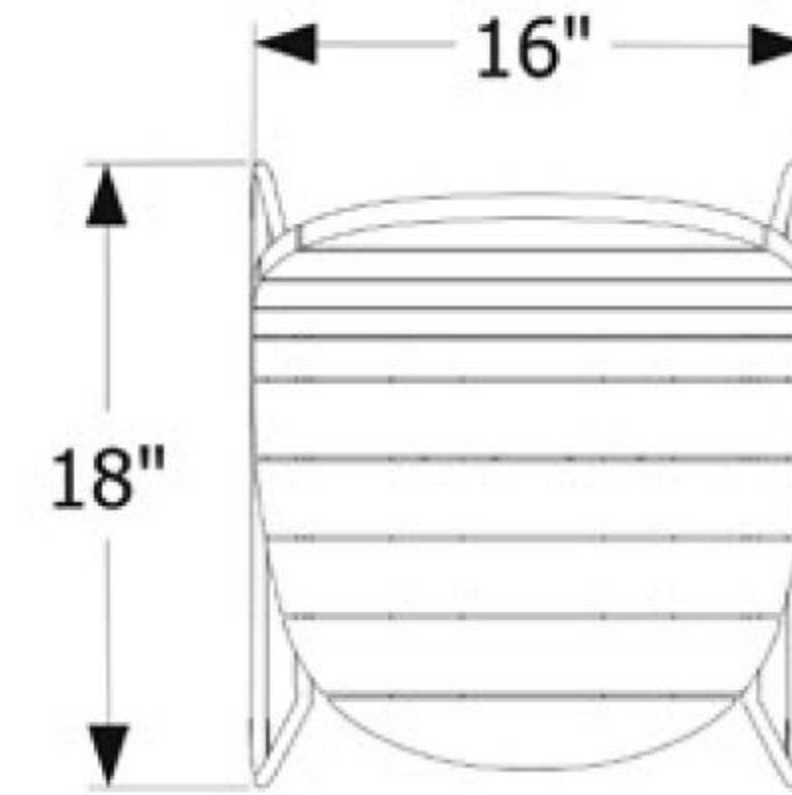

LIGETI STOOLS
LIGETI STOOL

SKU
A-L-1-18

DIMENSIONS
16" W | 18" D | 24" H
Seat high 18"

LIGETI STOOLS
LIGETI COUNTER STOOL

SKU
A-L-2-26

DIMENSIONS
16" W | 18 1/2" D | 32" H
Seat hight 26"

LIGETI STOOLS
LIGETI BAR STOOL

SKU
A-L-3-30

DIMENSIONS
16" W | 18 1/2" D | 36" H
Seat high 30"