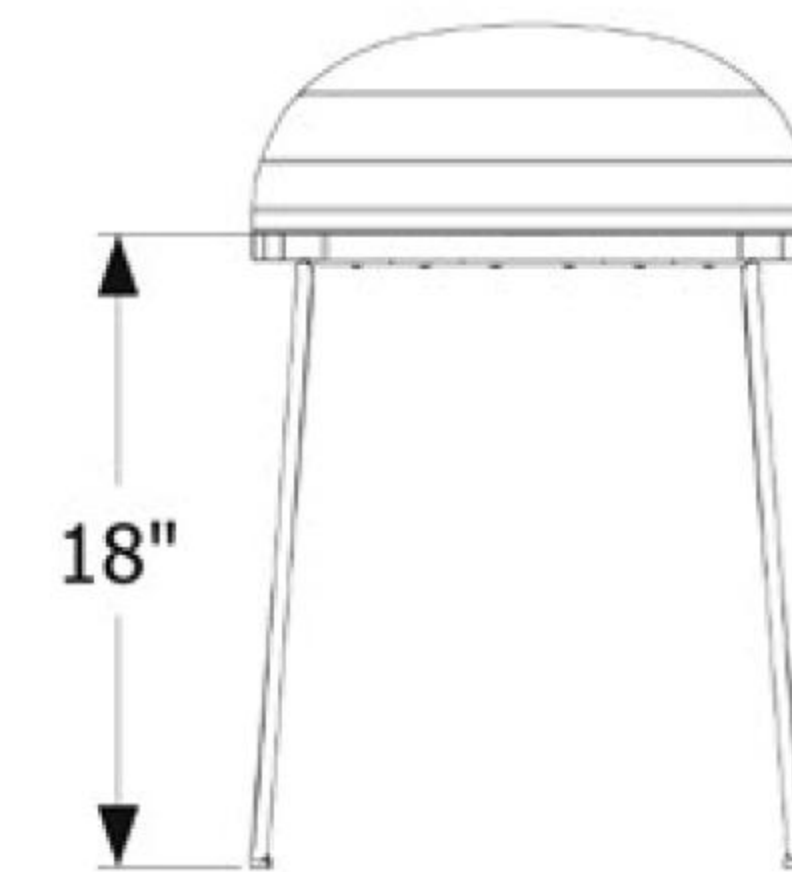

LIGETI STOOLS
LIGETI STOOL

SKU
A-L-1-18

DIMENSIONS
16" W | 18" D | 24" H
Seat high 18"

LIGETI STOOLS
LIGETI COUNTER STOOL

SKU
A-L-2-26

DIMENSIONS
16" W | 18 1/2" D | 32" H
Seat hight 26"

LIGETI STOOLS
LIGETI BAR STOOL

SKU
A-L-3-30

DIMENSIONS
16" W | 18 1/2" D | 36" H
Seat high 30"