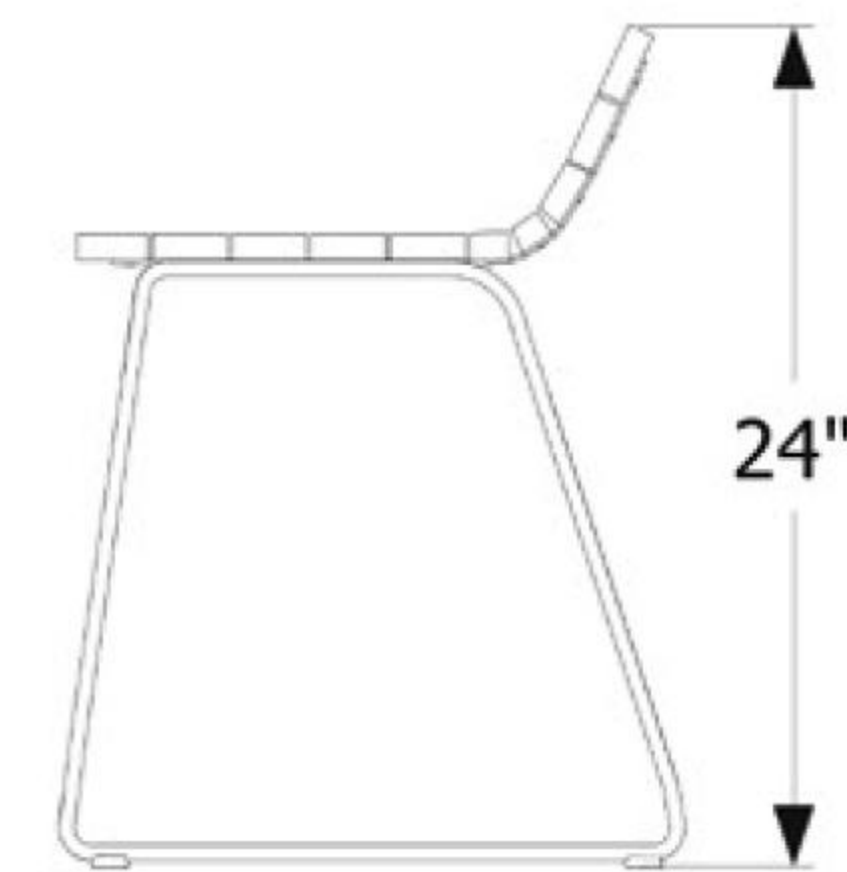

LIGETI STOOLS
LIGETI STOOL

SKU
A-L-1-18

DIMENSIONS
16" W | 18" D | 24" H
Seat high 18"

LIGETI STOOLS
LIGETI COUNTER STOOL

SKU
A-L-2-26

DIMENSIONS
16" W | 18 1/2" D | 32" H
Seat hight 26"

LIGETI STOOLS
LIGETI BAR STOOL

SKU
A-L-3-30

DIMENSIONS
16" W | 18 1/2" D | 36" H
Seat high 30"