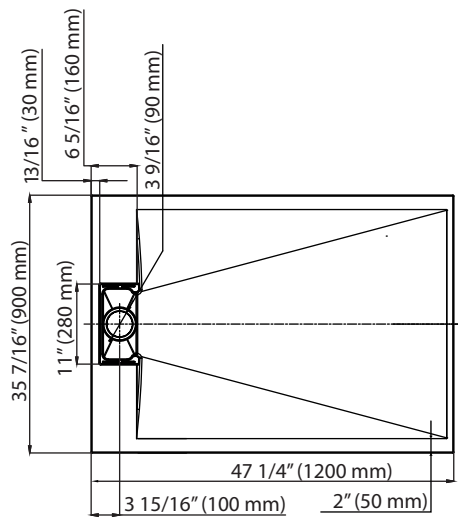

# KIT DE DOUCHE

\* Dimensions may vary +/- 1/4" (6mm) / Les dimensions peuvent varier de +/- 1/4" (6mm)

DIMENSIONS	PRODUCT TYPE TYPE DE PRODUIT	DOOR TYPE TYPE DE PORTE	FRAME TYPE TYPE DE CADRE	DRAIN LOCATION LOCATION DU DRAIN
48 x 36 x 76" 1219.2x914.4x1930.4mm	Corner Shower Douche a coin	By pass Sliding door Porte coulissante à double passage	Frameless enclosure Boîtier sans cadré	Side-drain entre-Côté
FINISH FINITION	DOOR HEIGHT HAUTEUR DE LA PORTE	DOOR WIDTH LARGEUR D'OUVERTURE	GLASS FINISH FINITION EN VERRE	GLASS THICKNESS ÉPAISSEUR DU VERRE
Black Noir	76" 1930.4mm	25 3/16" 640mm	Fluted/ Cannelé	1/4" 6mm