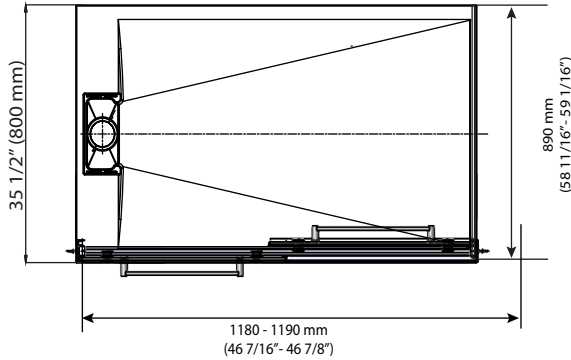

# KIT DE DOUCHE

\* Dimensions may vary +/- 1/4" (6mm) / Les dimensions peuvent varier de +/- 1/4" (6mm)

DIMENSIONS	PRODUCT TYPE TYPE DE PRODUIT	DOOR TYPE TYPE DE PORTE	FRAME TYPE TYPE DE CADRE	DRAIN LOCATION LOCATION DU DRAIN
48 x 36 x 76" 1219.2x914.4x1930.4mm	Corner Shower Douche a coin	By pass Sliding door Porte coulissante à double passage	Frameless enclosure Boîtier sans cadré	Side-drain entre-Côté
FINISH FINITION	DOOR HEIGHT HAUTEUR DE LA PORTE	DOOR WIDTH LARGEUR D'OUVERTURE	GLASS FINISH FINITION EN VERRE	GLASS THICKNESS ÉPAISSEUR DU VERRE
Black Noir	76" 1930.4mm	25 3/16" 640mm	Fluted/ Cannelé	1/4" 6mm