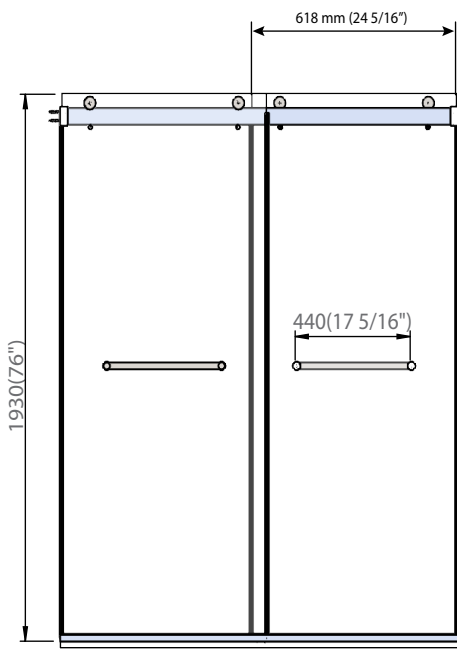

# KIT DE DOUCHE

\* Dimensions may vary +/- 1/4" (6mm) / Les dimensions peuvent varier de +/- 1/4" (6mm)

DIMENSIONS	PRODUCT TYPE TYPE DE PRODUIT	DOOR TYPE TYPE DE PORTE	FRAME TYPE TYPE DE CADRE	DRAIN LOCATION LOCATION DU DRAIN
48 x 36 x 76" 1219.2x914.4x1930.4mm	Corner Shower Douche a coin	By pass Sliding door Porte coulissante à double passage	Frameless enclosure Boîtier sans cadré	Side-drain entre-Côté
FINISH FINITION	DOOR HEIGHT HAUTEUR DE LA PORTE	DOOR WIDTH LARGEUR D'OUVERTURE	GLASS FINISH FINITION EN VERRE	GLASS THICKNESS ÉPAISSEUR DU VERRE
Black Noir	76" 1930.4mm	25 3/16" 640mm	Fluted/ Cannelé	1/4" 6mm