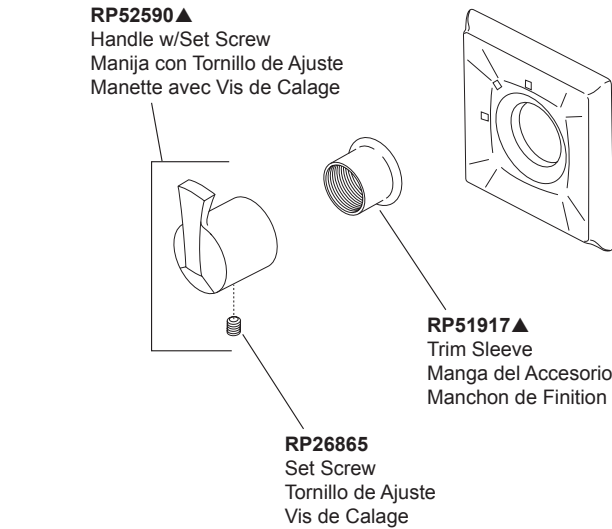

**R11600**

If you have **R11600** installed you will need to order **RP37902** (3 function stem extender) OR **RP37903** (6 function stem extender) and **RP37890** (extension screw) to use the new trim.

Si usted tiene instalado la pieza **R11600**, necesitará ordenar **RP37902** (extensión de espiga de 3 funciones) o **RP37903** (extensión de espiga de 6 funciones) y **RP37890** (tornillo de extensión) para utilizar el accesorio nuevo.

**RP52590▲**  
 Handle w/Set Screw  
 Manija con Tornillo de Ajuste  
 Manette avec Vis de Calage

**RP51917▲**  
 Trim Sleeve  
 Manga del Accesorio  
 Manchon de Finition

**RP26865**  
 Set Screw  
 Tornillo de Ajuste  
 Vis de Calage

Body - 3 Port  
 Cuerpo - 3 Tomas  
 Corps - 3 Orifices

**RP20032**  
 Plug  
 Tapón  
 Bouchon

**RP51916**  
 Sleeve  
 Manga  
 Manchon

**RP46078**  
 Test Cap & O-rings  
 Casquillo de Prueba y Anillos "O"  
 Bouchon d'essai et Joints Torique