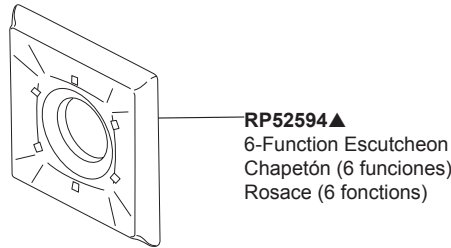

RP52594▲
6-Function Escutcheon
Chapetón (6 funciones)
Rosace (6 fonctions)

RP75137
Diverter Extension Kit (not included)
(adds 1" depth)
Kit de extensión para desviador (no incluido)
(se agrega 1 pulgada de profundidad)
Trousse de rallonge pour inverseur (non inclus)
(ajoute une profondeur de 1 po)

RP51918
3-Function Cartridge
Cartucho del desviador, 3 funciones
Cartouche d'inverseur, 3 fonctions

RP71718
3-Function, Non-Shared Diverter Cartridge
Cartucho desviador no-compartido de 3 funciones
Cartouche d'inverseur non partagé, 3 fonctions

RP51919
6-Function Cartridge
Cartucho del desviador, 6 funciones
Cartouche d'inverseur, 6 fonctions

Body - 3 Port
Cuerpo - 3 Tomas
Corps - 3 Orifices

RP51916
Sleeve
Manga
Manchon

RP46078
Test Cap & O-rings
Casquillo de Prueba y Anillos "O"
Bouchon d'essai et Joints Torique

RP64851
Bonnet
Bonete
Chapeau