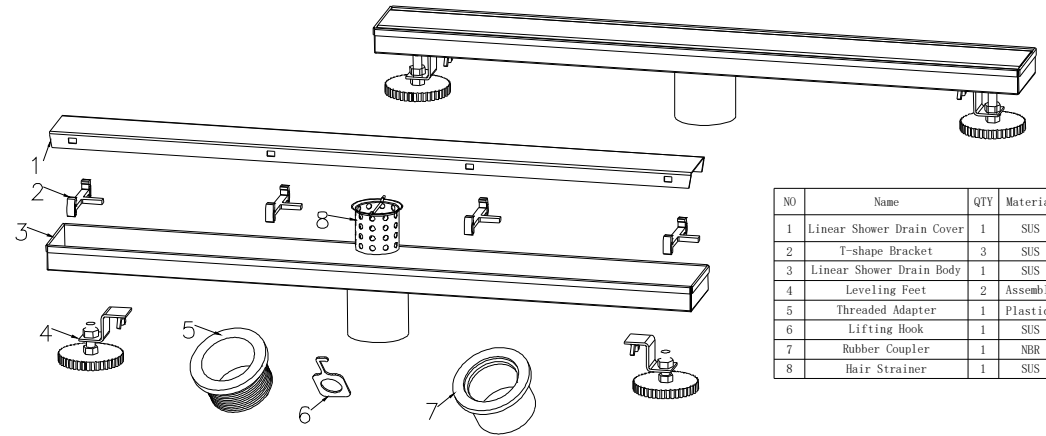

Model: 7001-24  
Item No:7001-24

Model: 7001-24  
Item No:7001-24

NO	Name	QTY	Material
1	Linear Shower Drain Cover	1	SUS
2	T-shape Bracket	3	SUS
3	Linear Shower Drain Body	1	SUS
4	Leveling Feet	2	Assembly
5	Threaded Adapter	1	Plastics
6	Lifting Hook	1	SUS
7	Rubber Coupler	1	NBR
8	Hair Strainer	1	SUS