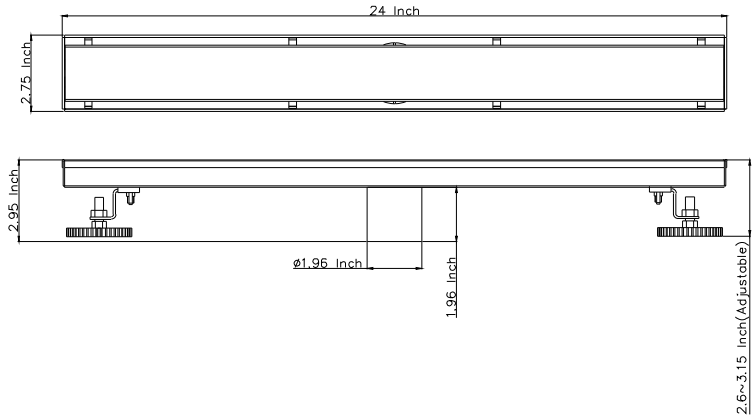

Model: 7001-24  
Item No:7001-24

Model: 7001-24  
Item No:7001-24

NO	Name	QTY	Material
1	Linear Shower Drain Cover	1	SUS
2	T-shape Bracket	3	SUS
3	Linear Shower Drain Body	1	SUS
4	Leveling Feet	2	Assembly
5	Threaded Adapter	1	Plastics
6	Lifting Hook	1	SUS
7	Rubber Coupler	1	NBR
8	Hair Strainer	1	SUS