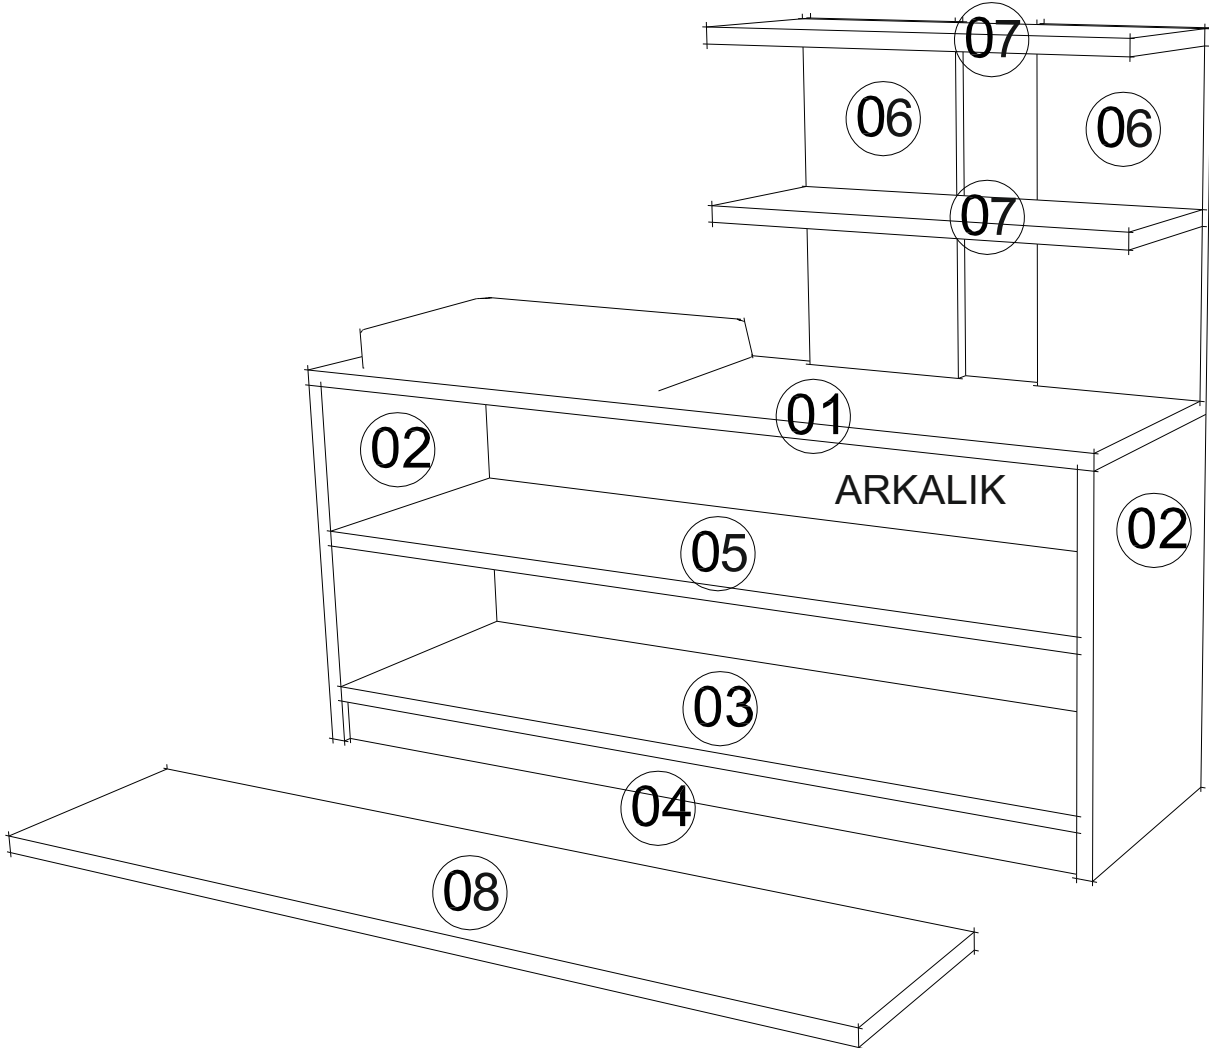

ASSEMBLYMANUEL

Bu modül iki kiři tarafından kurulmalıdır.
This unit should be assembled by two persons.

AKSESUAR LİSTESİ/ ACCESSORY LIST

Bu modülün kurulumu için gerekli olan araçlar.
The necessary tools (not included)

A10 3,5x18 YHB Vida  8x	A09 4x50 YHB Vida  28x	A12 Düz Mentşe  2x	A16 Kabin VidasıTapa  28x
--	---	---	--

PARÇA KODLAMA / GENERAL VIEW

ASSEMBLYMANUEL