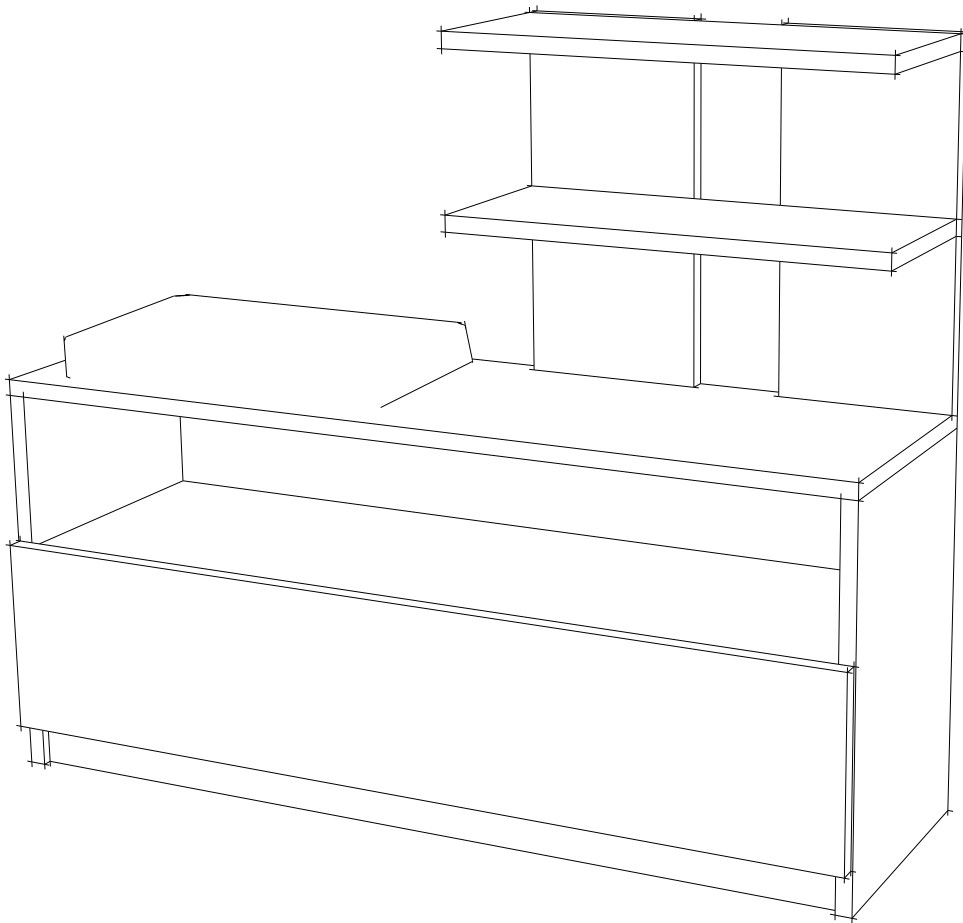

ASSEMBLYMANUEL

Bu modül iki kiři tarafından kurulmalıdır.
This unit should be assembled by two persons.

AKSESUAR LİSTESİ/ ACCESSORY LIST

Bu modülün kurulumu için gerekli olan araçlar.
The necessary tools (not included)

A10 3,5x18 YHB Vida  8x	A09 4x50 YHB Vida  28x	A12 Düz Mentşe  2x	A16 Kabin VidasıTapa  28x
--	---	---	--

PARÇA KODLAMA / GENERAL VIEW

ASSEMBLYMANUEL