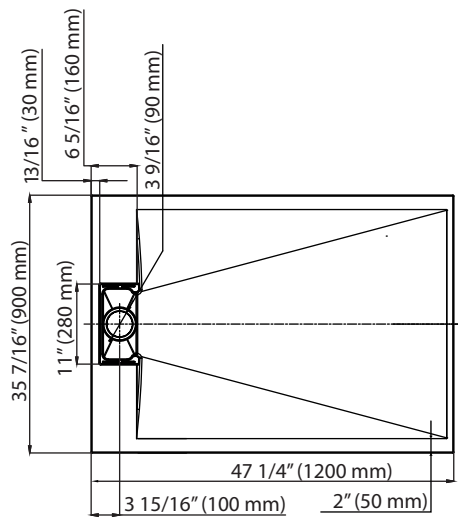

SHOWER KIT

KIT DE DOUCHE

* Dimensions may vary +/- 1/4" (6mm) / Les dimensions peuvent varier de +/- 1/4" (6mm)

DIMENSIONS	PRODUCT TYPE TYPE DE PRODUIT	DOOR TYPE TYPE DE PORTE	FRAME TYPE TYPE DE CADRE	DRAIN LOCATION LOCATION DU DRAIN
48 x 36 x 76" 1219.2x914.4x1930.4mm	Corner Shower Douche a coin	By pass Sliding door Porte coulissante à double passage	Frameless enclosure Boîtier sans cadré	Side-drain entre-Côté
FINISH FINITION	DOOR HEIGHT HAUTEUR DE LA PORTE	DOOR WIDTH LARGEUR D'OUVERTURE	GLASS FINISH FINITION EN VERRE	GLASS THICKNESS ÉPAISSEUR DU VERRE
Black Noir	76" 1930.4mm	25 3/16" 640mm	Frosted/ Givré	1/4" 6mm