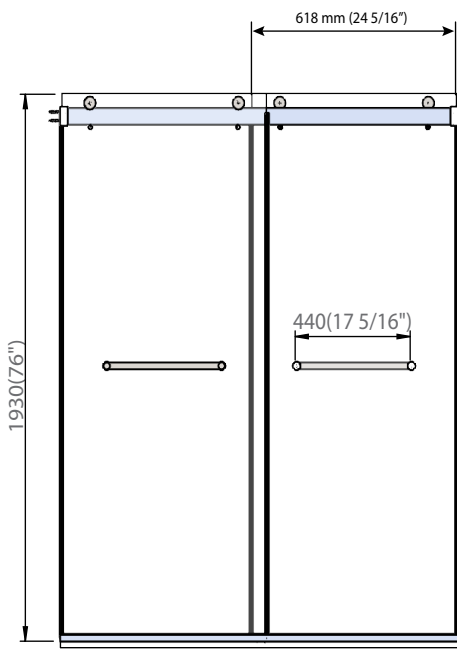

SHOWER KIT

KIT DE DOUCHE

* Dimensions may vary +/- 1/4" (6mm) / Les dimensions peuvent varier de +/- 1/4" (6mm)

DIMENSIONS	PRODUCT TYPE TYPE DE PRODUIT	DOOR TYPE TYPE DE PORTE	FRAME TYPE TYPE DE CADRE	DRAIN LOCATION LOCATION DU DRAIN
48 x 36 x 76" 1219.2x914.4x1930.4mm	Corner Shower Douche a coin	By pass Sliding door Porte coulissante à double passage	Frameless enclosure Boîtier sans cadré	Side-drain entre-Côté
FINISH FINITION	DOOR HEIGHT HAUTEUR DE LA PORTE	DOOR WIDTH LARGEUR D'OUVERTURE	GLASS FINISH FINITION EN VERRE	GLASS THICKNESS ÉPAISSEUR DU VERRE
Black Noir	76" 1930.4mm	25 3/16" 640mm	Frosted/ Givré	1/4" 6mm