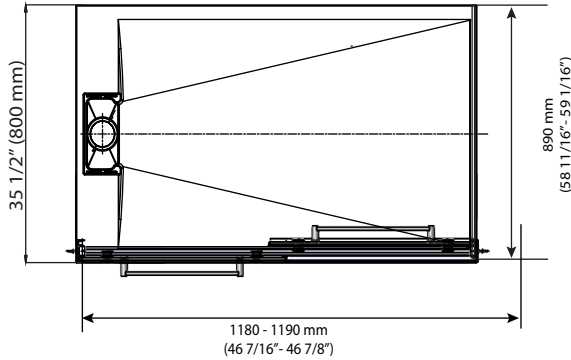

SHOWER KIT

KIT DE DOUCHE

* Dimensions may vary +/- 1/4" (6mm) / Les dimensions peuvent varier de +/- 1/4" (6mm)

DIMENSIONS	PRODUCT TYPE TYPE DE PRODUIT	DOOR TYPE TYPE DE PORTE	FRAME TYPE TYPE DE CADRE	DRAIN LOCATION LOCATION DU DRAIN
48 x 36 x 76" 1219.2x914.4x1930.4mm	Corner Shower Douche a coin	By pass Sliding door Porte coulissante à double passage	Frameless enclosure Boîtier sans cadré	Side-drain entre-Côté
FINISH FINITION	DOOR HEIGHT HAUTEUR DE LA PORTE	DOOR WIDTH LARGEUR D'OUVERTURE	GLASS FINISH FINITION EN VERRE	GLASS THICKNESS ÉPAISSEUR DU VERRE
Black Noir	76" 1930.4mm	25 3/16" 640mm	Frosted/ Givré	1/4" 6mm