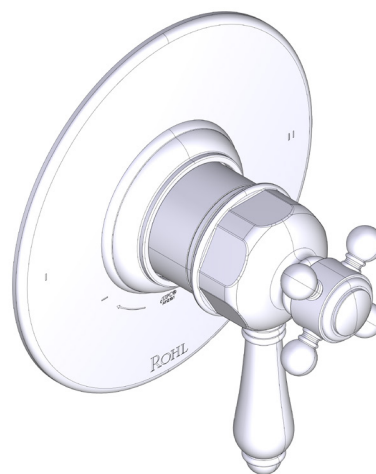

ESPECIFICACIONES

DESCRIPCIÓN

- Combina tecnologías termostáticas y de equilibrio de presión.
- Control de temperatura de configuración única
- Control de temperatura y volumen con desviador
- 2 funciones exclusivas (compatible con CEC)
- La válvula empotrada se vende por separado:
  - Pida la válvula empotrada de equilibrio térmico y de presión R23

CARTUCHO

- 0-915 (Incluido)

ESTÁNDARES

- ASME A112.18.1

GARANTÍA

- La mayoría de los productos o piezas cuentan con "Garantías Limitadas" por defectos de fabricación. A los clientes en EE. UU. se les recomienda visitar houseofrohl.com/support y a los clientes en Canadá, houseofrohl.ca/support, para consultar las condiciones completas de la garantía de los productos y acabados

Moldura de equilibrio térmico y de presión de 1/2" con 2 funciones (Sin compartir)

MODELO DE BASE: TTD44W1LP