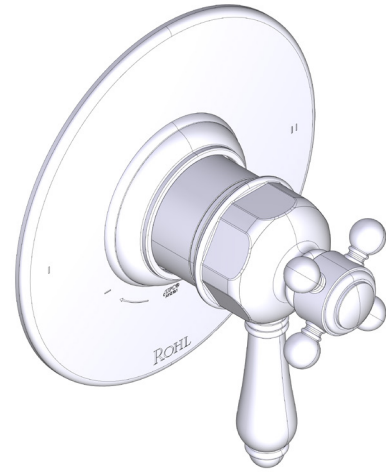

SPÉCIFICATIONS

DESCRIPTION

- Combine à la fois les technologies thermostatique et d'équilibrage de la pression
- Contrôle de la température du type préréglage absolu
- Contrôle de la température et du débit avec inverseur
- 2 fonctions distinctes (conforme aux normes de la CEC)
- Soupape de plomberie brute vendue séparément :
  - Commander une soupape de plomberie brute thermostatique à équilibrage de pression n° R23

CARTOUCHE

- 0-915 (Inclus)

NORMES

- ASME A112.18.1

GARANTIE

- La plupart des produits ou pièces comprend des «garanties limitées» contre les défauts de fabrication. Pour les clients des États-Unis : veuillez consulter houseofrohl.com/support; Pour les clients du Canada : veuillez consulter houseofrohl.ca/support pour connaître les conditions complètes de la garantie des produits et finis.

Garniture de soupape thermostatique à équilibrage de pression de ½ po, à 2 fonctions (distinctes)

MODÈLE DE BASE : TTD44W1LP