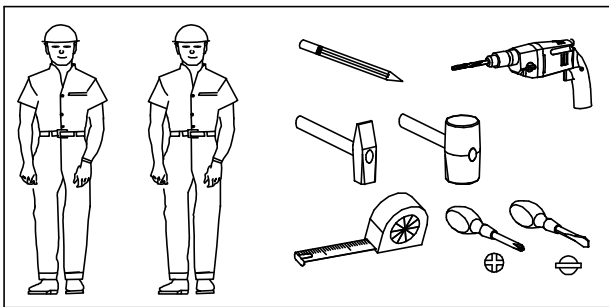

Installation & Assembly

PUSH

1,5h

OPCJA A

OPCJA B

A6  ø7x40 x...(8)	G50  6x13 x...(8)	F15  x...(8)	G55  6x22 x...(4)	W10  300mm x...(1)
H3  280mm x...(4)	I1  x...(6)	W1  x...(1)	K1  ø15x12 x...(8)	
G8  4x30 x...(4)	N1  M4x9 x...(4)	G34  3,5x16 x...(32)		
K10  x...(8)	B2  ø6x35 x...(8)	W2  x...(1)	P4  x...(6)	

I

OPCJA A

W1

II

OPCJA B

PUSH

W1

III