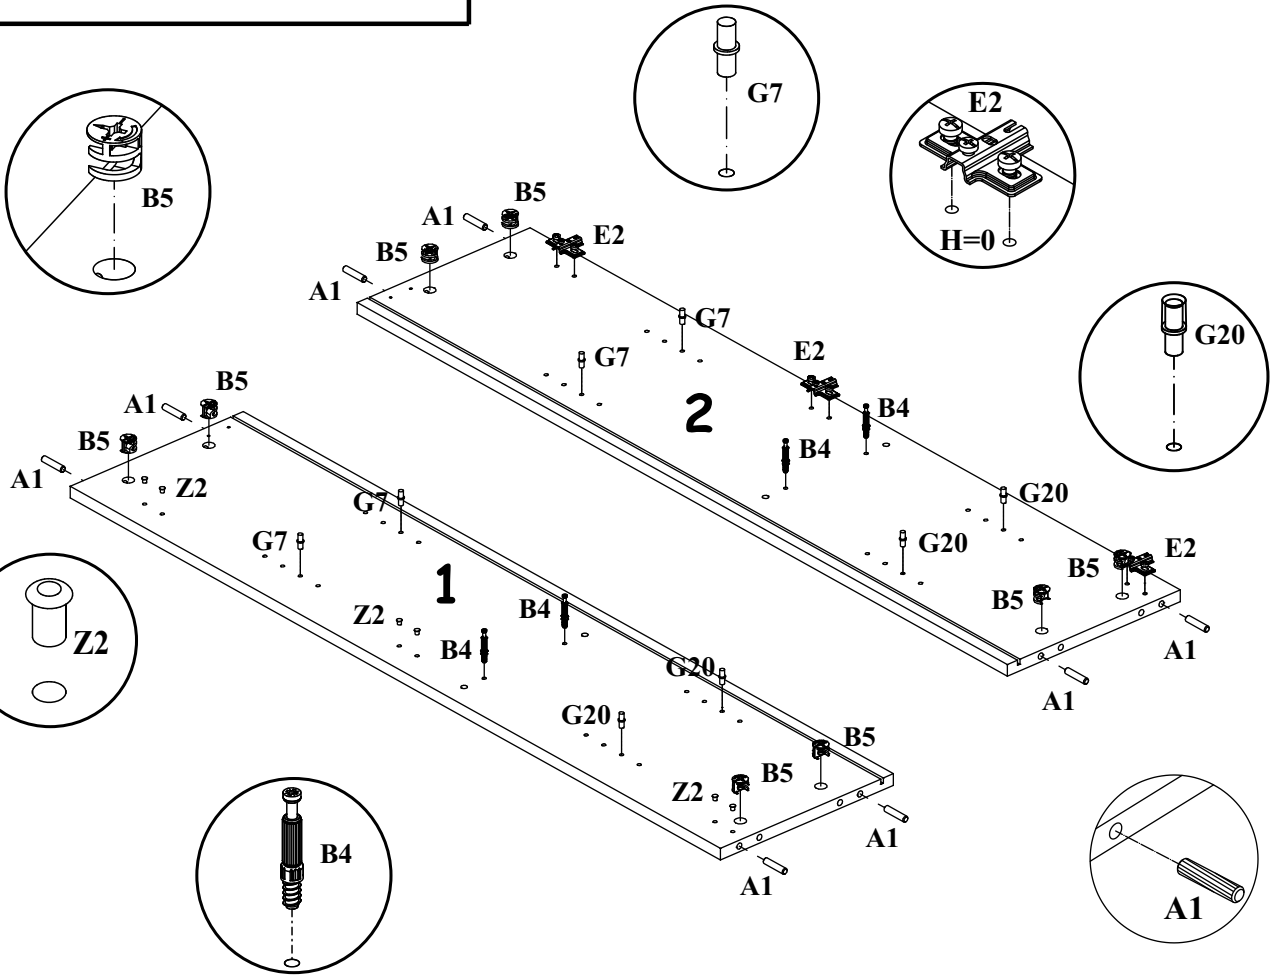

60 min

NO	Dim.		Col.-No	Qty
1	1174	275	1	1
2	1174	275	1	1
3	405	275	1	2
5	372	255	1	1
4	372	240	1	1
7	1186	385	1	1
6	371	240	1	1
8	1200	400	1	1

A1 X12 Ø8x36	KR2 X2	B5 X12 Ø15x12	B4 X12	G5 X12	D10 X6 USØ3,5x13
ZR1 X2	D6 X4 USØ3,5x30	G2 X1	E1 X3 Ø26 H=0	E2 X3 H=0	Z2 X6 Ø5
G20 X4	G7 X4	KL X1 L-128mm	UP6 X2 UPØ4x30	S1 X8	LED X1

1

2

3

5