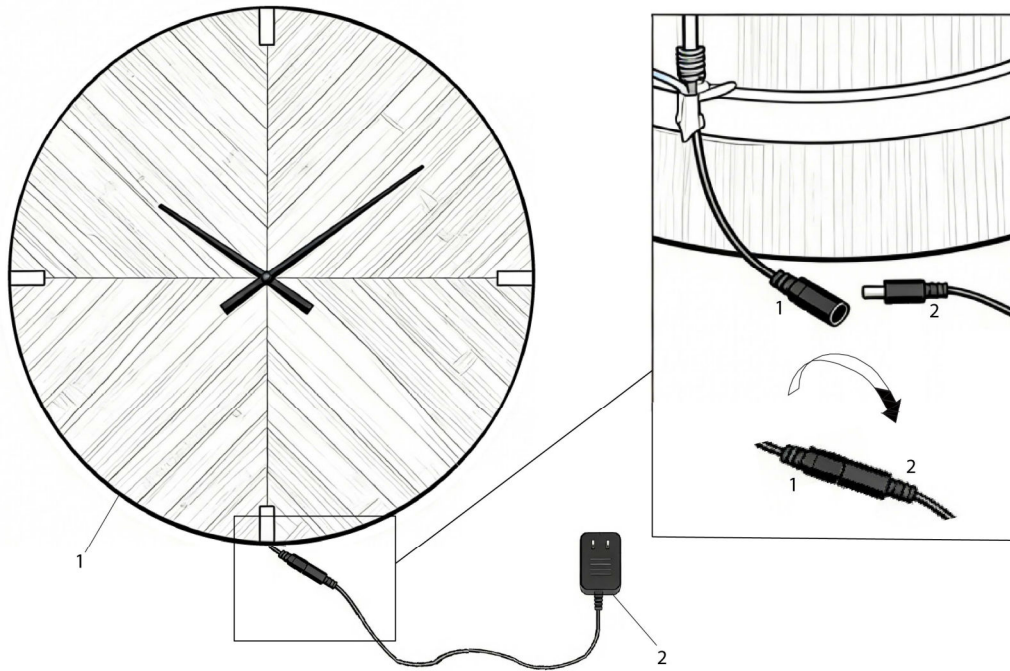

ÉTAPE / STEP 1