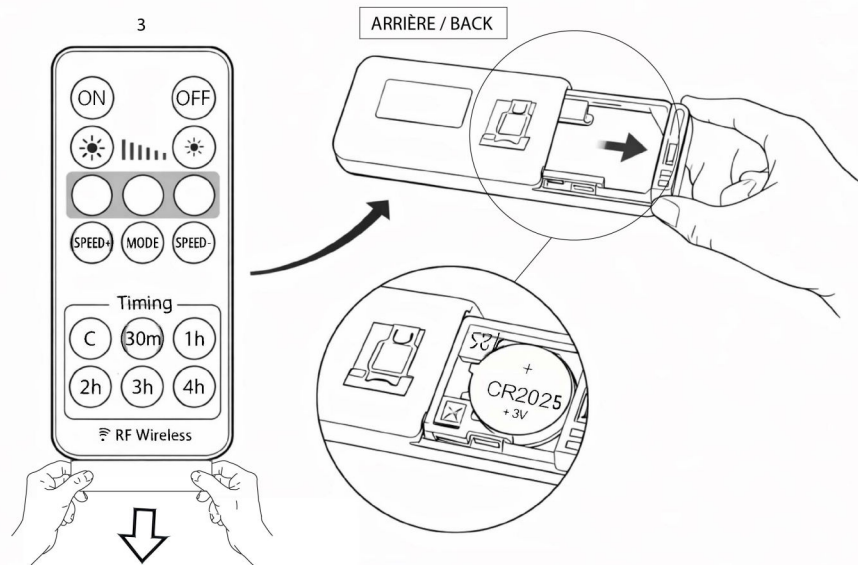

**INSTRUCTIONS D'ASSEMBLAGE
ASSEMBLY INSTRUCTIONS**

MONARCH
SPECIALTIES INC.

I 9037

**HORLOGE -
30" DIA. MURALE / BRUN AVEC LUMIERE LED**

**CLOCKS -
30"DIA / WALL CLOCK / BROWN WITH LED LIGHT**

**POUR DE L'ASSISTANCE OU POUR COMMANDER
DES PIÈCES CONTACTEZ NOTRE DÉPARTEMENT
DE SERVICE À LA CLIENTÈLE.**

**FOR ASSISTANCE OR TO ORDER PARTS
CONTACT OUR CUSTOMER SERVICE DEPARTMENT**

WWW.MONARCHSERVICE.COM

LISTE DES PIÈCES
PARTS LIST

PIÈCE / PART #	IMAGE	DESCRIPTION	QTY / QTÉ
1		<p>CLOCK HORLOGE</p>	1
2		<p>AC/DC ADAPTOR ADAPTEUR AC/DC</p>	1
3		<p>REMOTE CONTROL TÉLÉCOMMANDE</p>	1

ÉTAPE / STEP 1

ÉTAPE / STEP 2

ÉTAPE / STEP 3