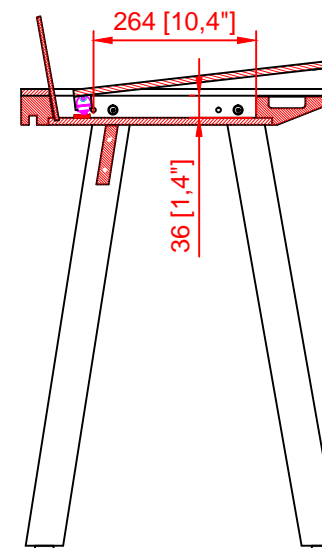

ERNEST ref. ERN101

© 2012

HUECO INTERIOR ESCRITORIO
426x264x36 mm.

punt