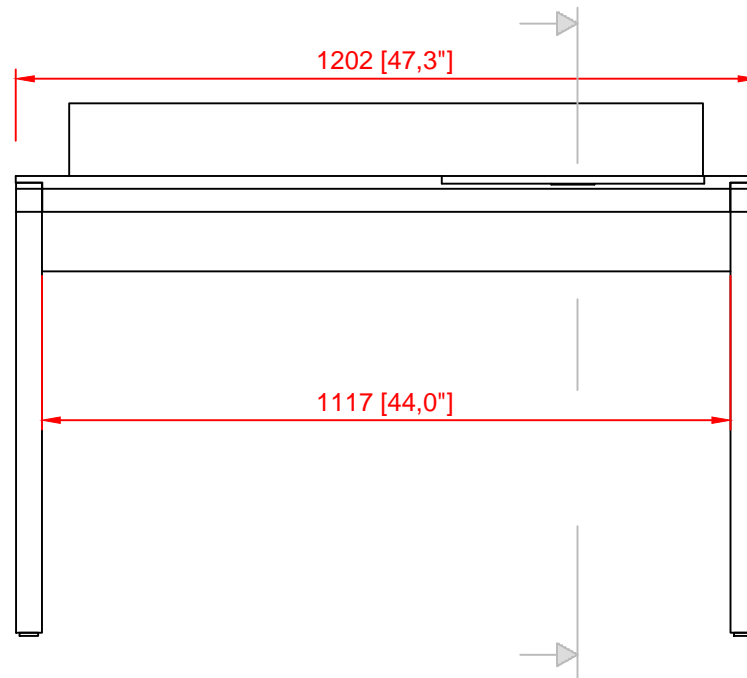

ERNEST ref. ERN101

© 2012

HUECO INTERIOR ESCRITORIO
426x264x36 mm.

punt