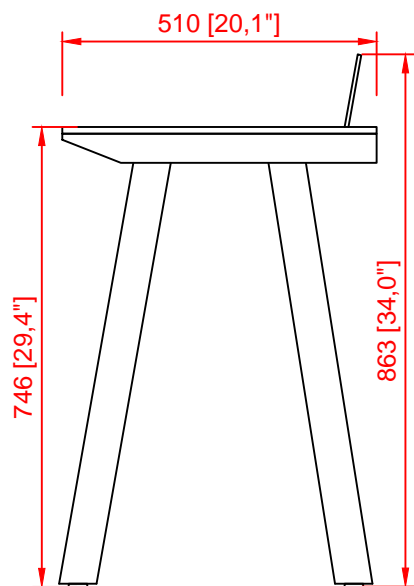

ERNEST ref. ERN101

© 2012

HUECO INTERIOR ESCRITORIO
426x264x36 mm.

punt