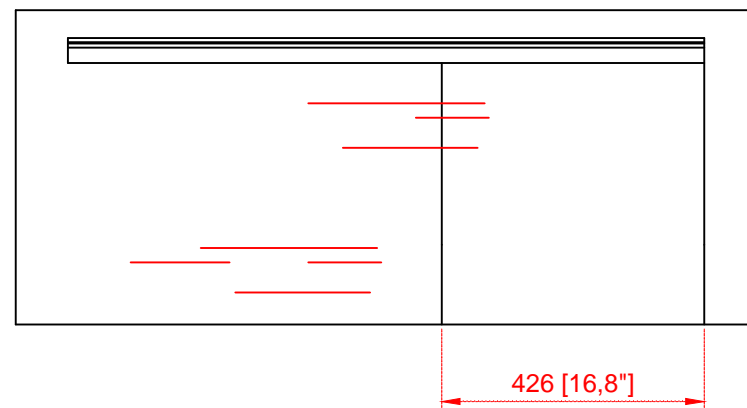

ERNEST ref. ERN101

© 2012

HUECO INTERIOR ESCRITORIO
426x264x36 mm.

punt