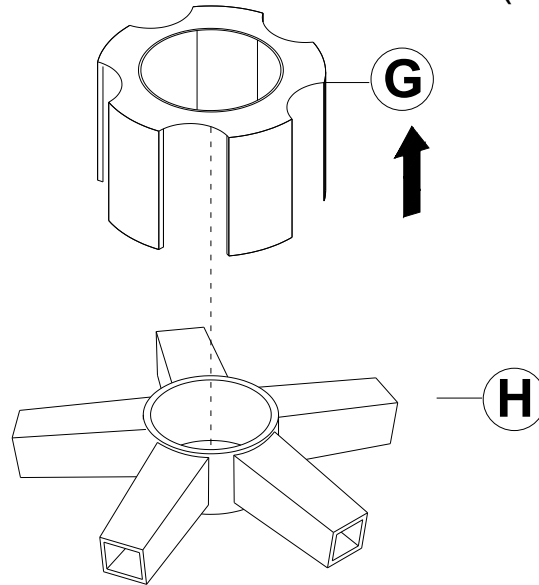

## PARTS LIST

<p>A X 1</p>  <p>Back</p>	<p>B X 1</p>  <p>Seat</p>	<p>C X 1</p>  <p>Left Wing</p>
<p>D X 1</p>  <p>Right Wing</p>	<p>E X 1</p>  <p>Mechanism</p>	<p>F X 1</p>  <p>Gas Lift</p>
<p>G X 1 placed on the Leg Base(H)</p>  <p>Base Cap</p>	<p>H X 1</p>  <p>Leg Base Connector</p>	<p>I X 5</p>  <p>Leg</p>
<p>J X 5</p>  <p>Caster</p>		

## HARDWARE LIST

<p>1 x 10+1</p>  <p>Bolt Ø6 *16mm</p>	<p>2 x 4+1</p>  <p>Bolt Ø5/16"* 1-1/4"</p>	<p>3 x 2+1</p>  <p>Bolt Ø5/16"*2-3/4"</p>
<p>4 x 2+1</p>  <p>Spring Washer</p>	<p>5 x 2+1</p>  <p>Flat Washer Ø18mm</p>	<p>6 x 1</p>  <p>Allen Key 5mm</p>

## STEP 1

This Base Cap (G) should be placed on the connector(H). Please find.

Take off the Cap