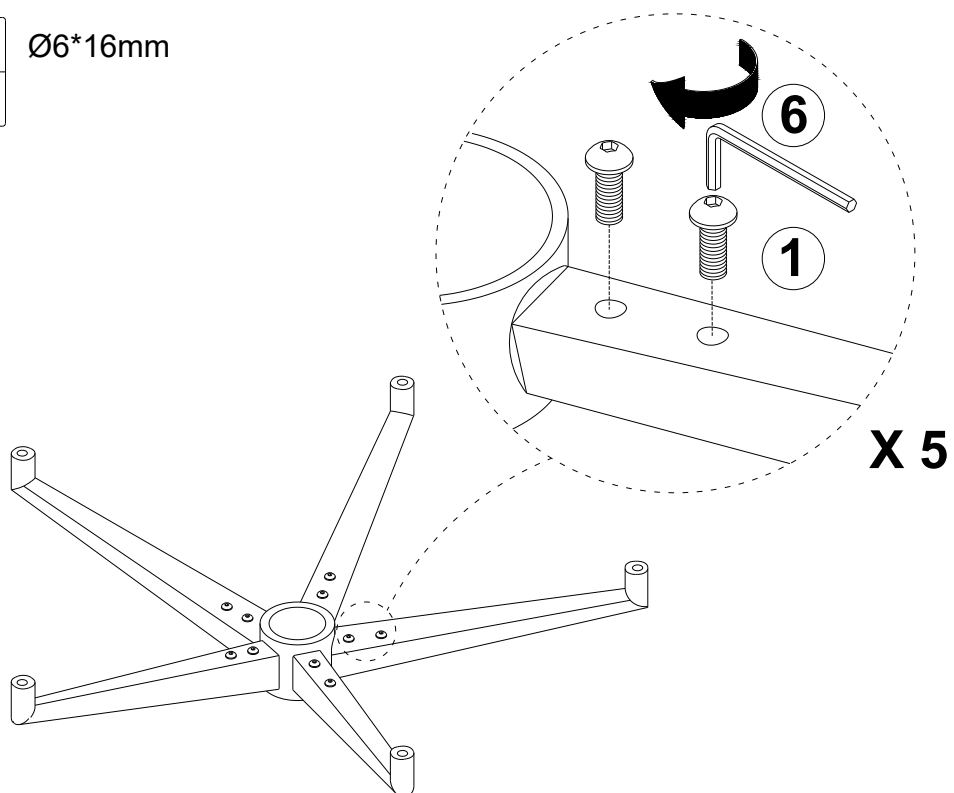

STEP 3

1		x10	Ø6*16mm
6		x1