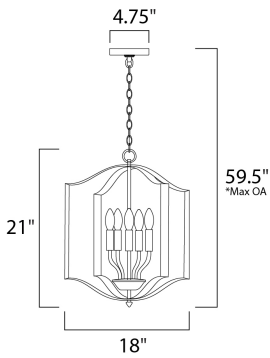

\*max overall height

**MEASUREMENTS:**

<u>Length</u>	<u>Width</u>	<u>Height</u>			
18.00"	18.00"	21.00"			
<u>Max OAH</u>	<u>Min OAH</u>				
59.50"	21.75"				
<u>Hanging Weight</u>	<u>Canopy Width</u>	<u>Canopy Height</u>	<u>Canopy Length</u>		
6.75 lb	4.75"	0.75"	4.75"		