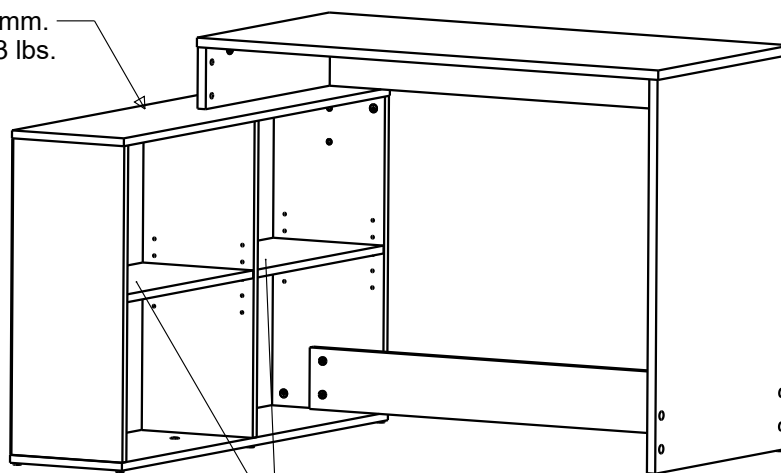

DESIGNATION: BUREAU D'ANGLE "CORNER"

DECORS: Chene shannon

CARACTERISTIQUE TECHNIQUE: Meuble en panneaux de particules de 15 & 18 mm.
Meuble en panneaux de particules revêtu d'un
décor papier ou mélamine imitation suivant coloris.

<u>EMBALLAGE:</u>	<u>Poids</u>	<u>Volume</u>	<u>Dimensions</u>
	28,00 kg	0,057 m3	1199 x 517 x 93 mm

CROQUIS ET DIMENSIONS

Dims : 1006x244 mm.
Charge Maxi : 10 Kg / 23 lbs.

Dims : 478x241 mm.
Charge Maxi : 4 Kg / 10 lbs.

1007 mm
767 mm
1119 mm