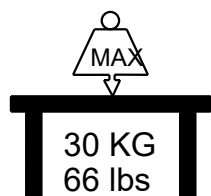

DESIGNATION: BUREAU D'ANGLE "CORNER"

DECORS: Chene shannon

CARACTERISTIQUE TECHNIQUE: Meuble en panneaux de particules de 15 & 18 mm.
Meuble en panneaux de particules revêtu d'un
décor papier ou mélamine imitation suivant coloris.

<u>EMBALLAGE:</u>	<u>Poids</u>	<u>Volume</u>	<u>Dimensions</u>
	28,00 kg	0,057 m3	1199 x 517 x 93 mm

CROQUIS ET DIMENSIONS

Dims : 1006x244 mm.
Charge Maxi : 10 Kg / 23 lbs.

Dims : 478x241 mm.
Charge Maxi : 4 Kg / 10 lbs.

1007 mm
767 mm
1119 mm