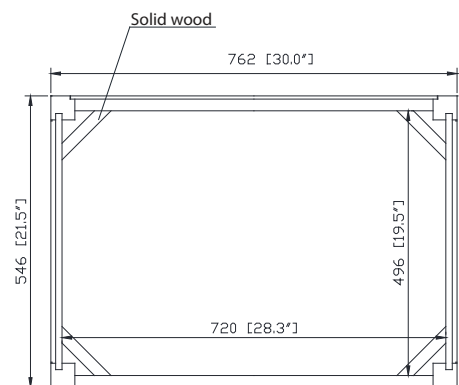

## Caractéristiques

- Cadre en peuplier massif et MDF
- 2 portes à fermeture douce
- 1 tiroir à fermeture douce
- Quincaillerie au fini nickel brossé
- Niveleurs de hauteur réglables

## Nominal Dimension / Dimension Nominale

- 30W x 21.5D x 34H inches | 762 x 546 x 864 mm

## Product Diagrams / Diagrammes Produit

Front / Devant

Back / Derrière

Side / Côté

Top / Haut