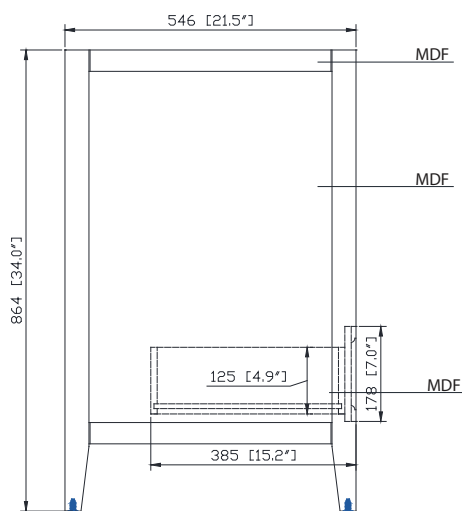

## Caractéristiques

- Cadre en peuplier massif et MDF
- 2 portes à fermeture douce
- 1 tiroir à fermeture douce
- Quincaillerie au fini nickel brossé
- Niveleurs de hauteur réglables

## Nominal Dimension / Dimension Nominale

- 30W x 21.5D x 34H inches | 762 x 546 x 864 mm

## Product Diagrams / Diagrammes Produit

Front / Devant

Back / Derrière

Side / Côté

Top / Haut