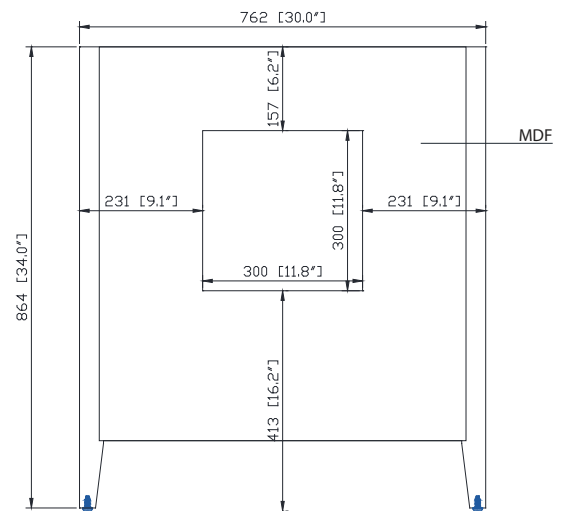

## Caractéristiques

- Cadre en peuplier massif et MDF
- 2 portes à fermeture douce
- 1 tiroir à fermeture douce
- Quincaillerie au fini nickel brossé
- Niveleurs de hauteur réglables

## Nominal Dimension / Dimension Nominale

- 30W x 21.5D x 34H inches | 762 x 546 x 864 mm

## Product Diagrams / Diagrammes Produit

Front / Devant

Back / Derrière

Side / Côté

Top / Haut