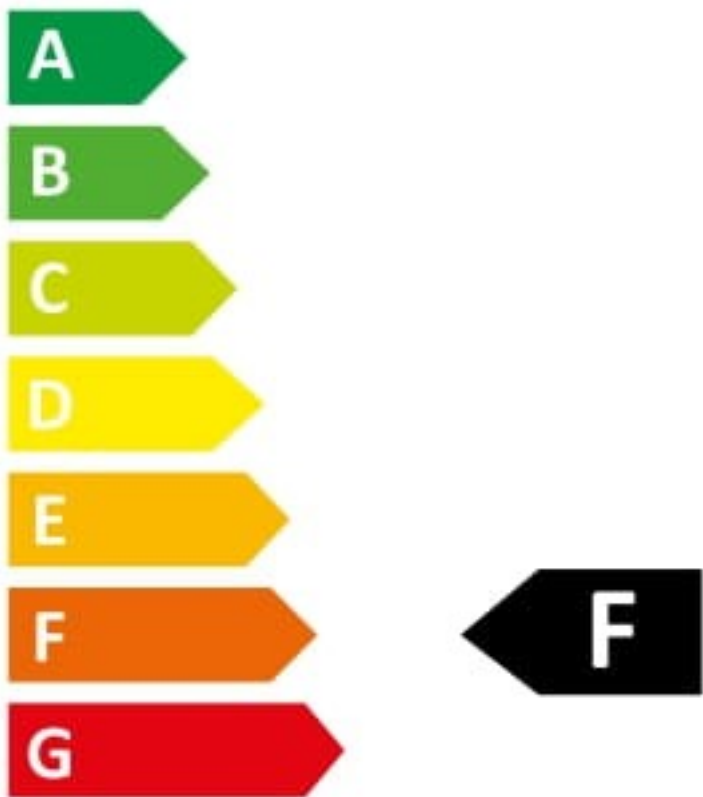

Volani Lighting

1597990.28.W

28
kWh/1000h

2019/2015