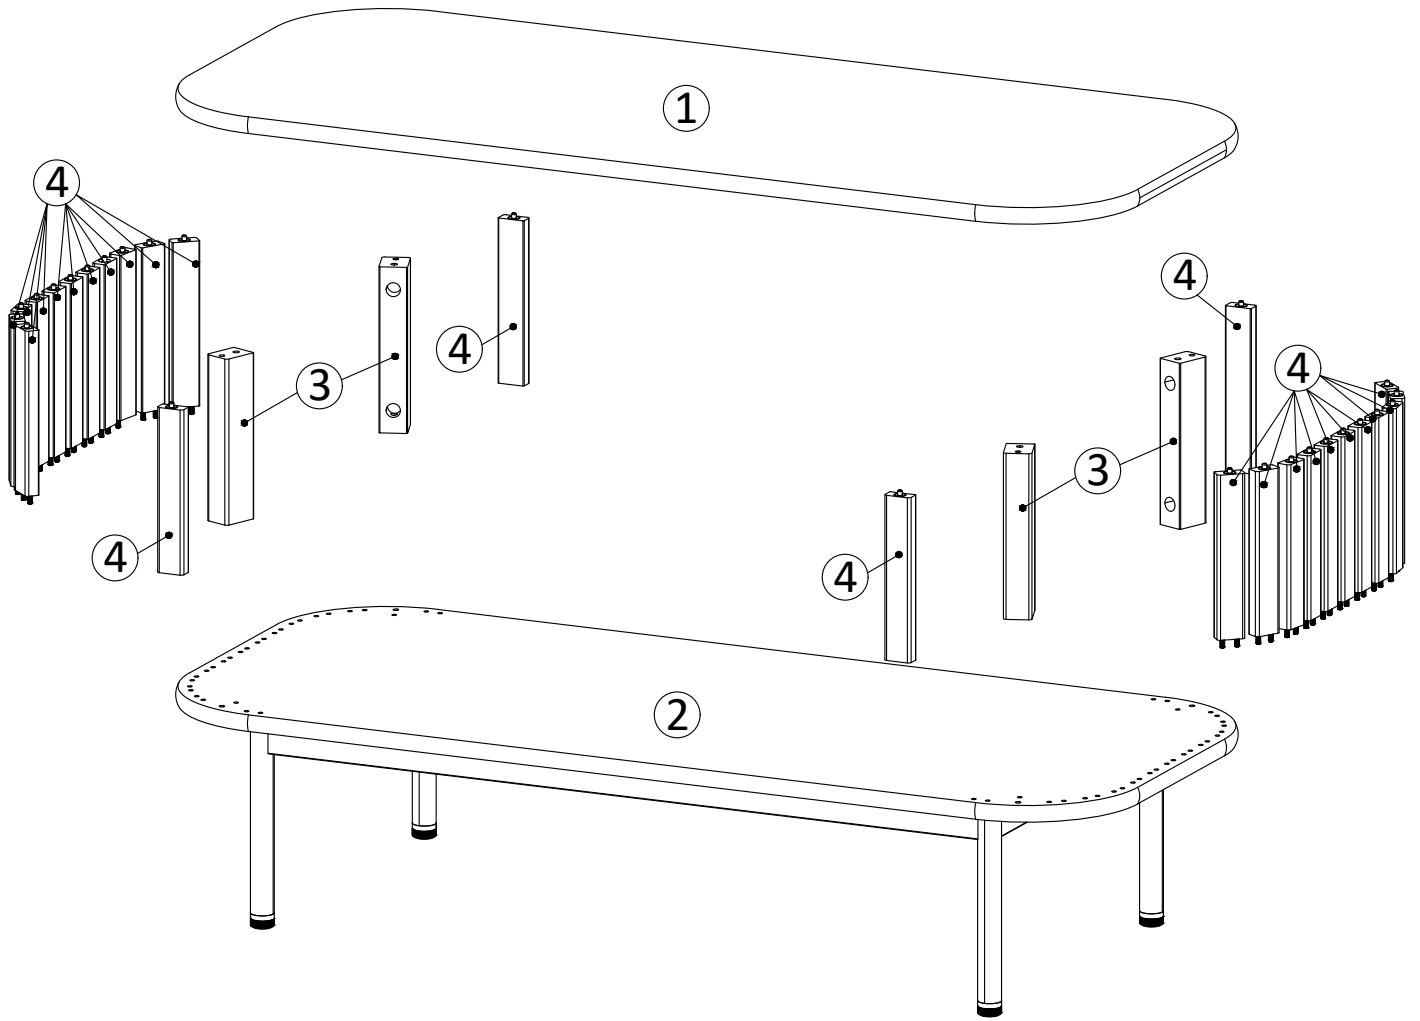

ASSEMBLY INSTRUCTION

Hardware

<p>A x 8</p>  <p>Ø 6 x 35 mm</p>	<p>B x 8</p>  <p>Ø 15 mm</p>	<p>C x 8</p>  <p>Ø 6 x 30 mm</p>	<p>D x 12</p>  <p>M 6.4 x 45 mm</p>
<p>E x 8</p>  <p>Ø 15 mm</p>	<p>F x 2</p>  <p>L 4</p>	<p>G x 2</p> 	<p>H x 4</p>  <p>M 6 x 40 mm</p>
<p>I x 4</p> 	<p>J x 4</p> 	<p>K x 4</p> 	<p>L x 2</p> 
<p>M x 2</p> 			

SET-UP TIME : 60 MINUTES

NUMBER OF PERSONS : 02

TOOLS :

1

2

3

4

5**6**