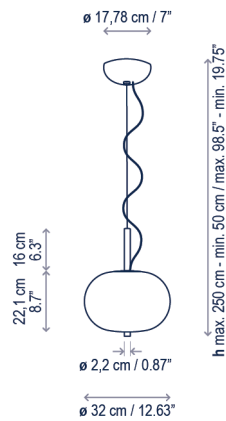

Ilargi S/32

Design / Diseño:
Iratzoki-Lizaso / 2018

Typology: Pendant lamp
Tipología: Suspensión

Environment: Indoor
Ambiente: Interior

Technical description / Descripción técnica:

 Net Weight: 6.79 lbs
Peso Neto: 6.79 lbs

 1 Box/Caja
15.75 x 18.5 x 20.08 inches | 3.3867 ft³
Gross Weight / Peso bruto: 11.49 lbs

Materials: Wood, Steel
Materiales: Madera, Acero

Diffuser: Opal Glass
Difusor: Vidrio Opal

Not customizable
No personalizable