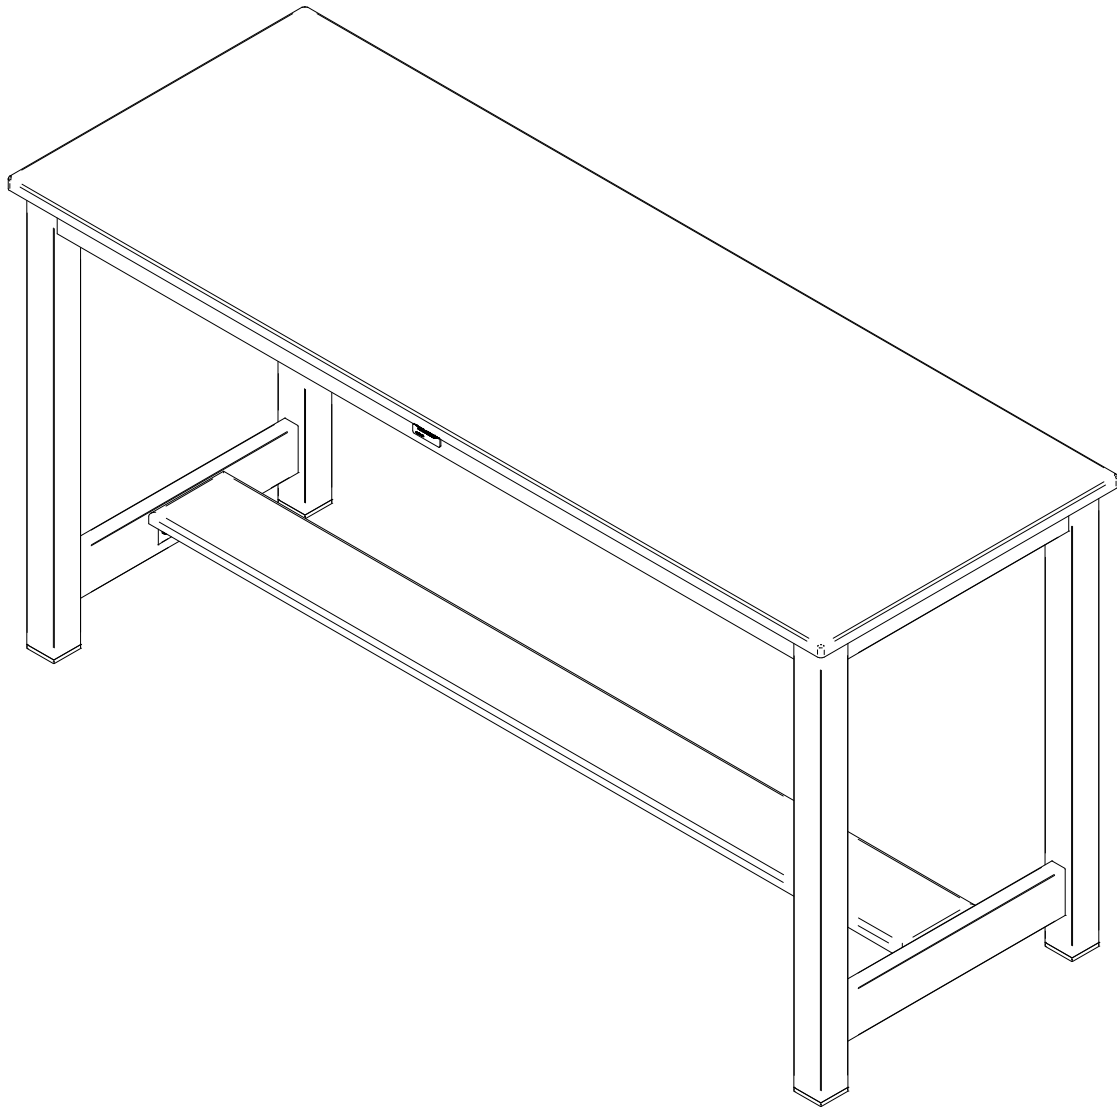

Aluminum Base Balcony Table MGP Top
Table de balcon avec base en aluminium et plateau MGP
Mesa de balcón con base de aluminio y tablero MGP

Assembly Instructions
instructions de montage
Instrucciones de montaje

**BERLIN
GARDENS**

(A) x1

(B) x2

(C) x1

Hardware Included
Matériel inclus
Herrajes incluidos

(7114) x8

(7214) x4

(6214) x8