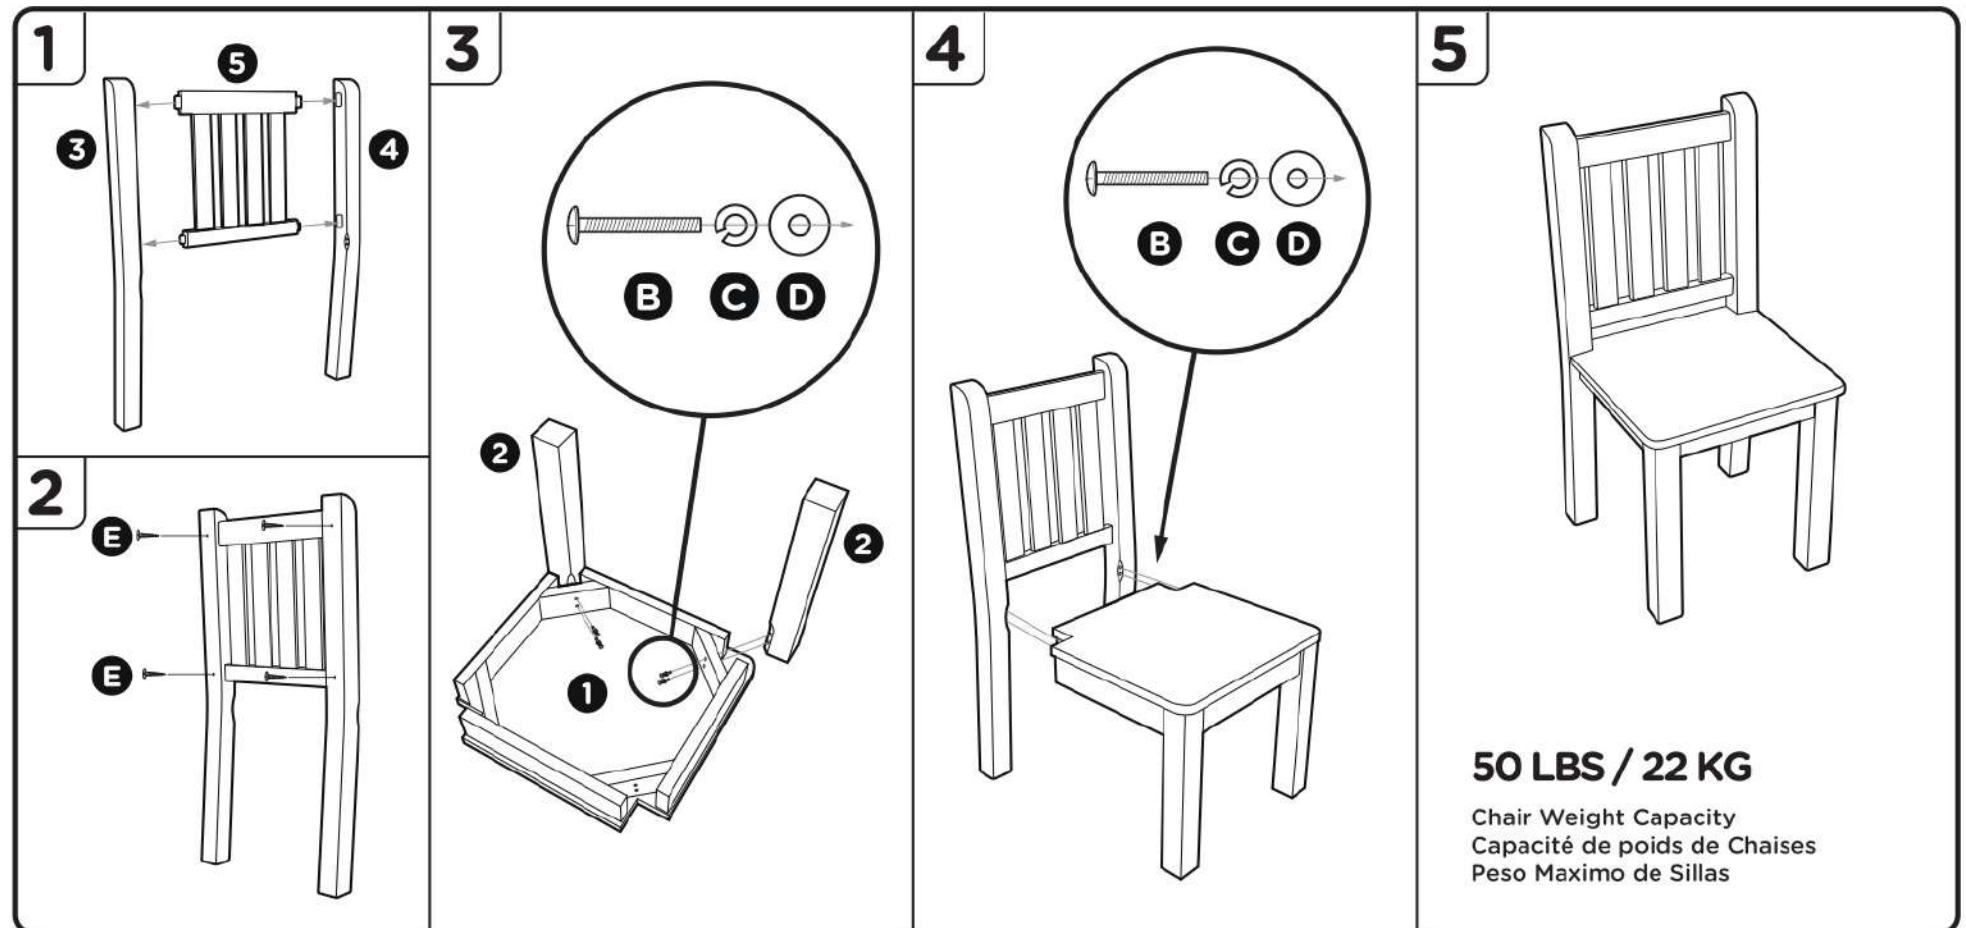

ASSEMBLY

ENSAMBLAJE | ASSEMBLAGE

1

2

60 LBS / 27 KG

Table Weight Capacity
Capacité de poids de Table
Peso Maximo de Mesa