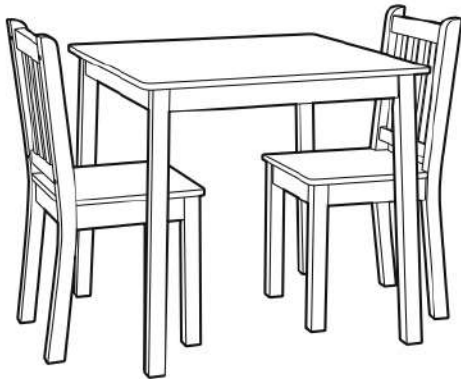

DAYLIGHT

WOOD TABLE & 2 CHAIRS
TABLE EN BOIS AVEC DEUX CHAISES
MESA DE MADERA Y 2 SILLAS

PRODUCT INFO

RENSEIGNEMENTS SUR LE PRODUIT | INFORMACIÓN DEL PRODUCTO

COLORS: **WHITE** | COULEURS: **BLANCO** | COLORES: **BLANC**