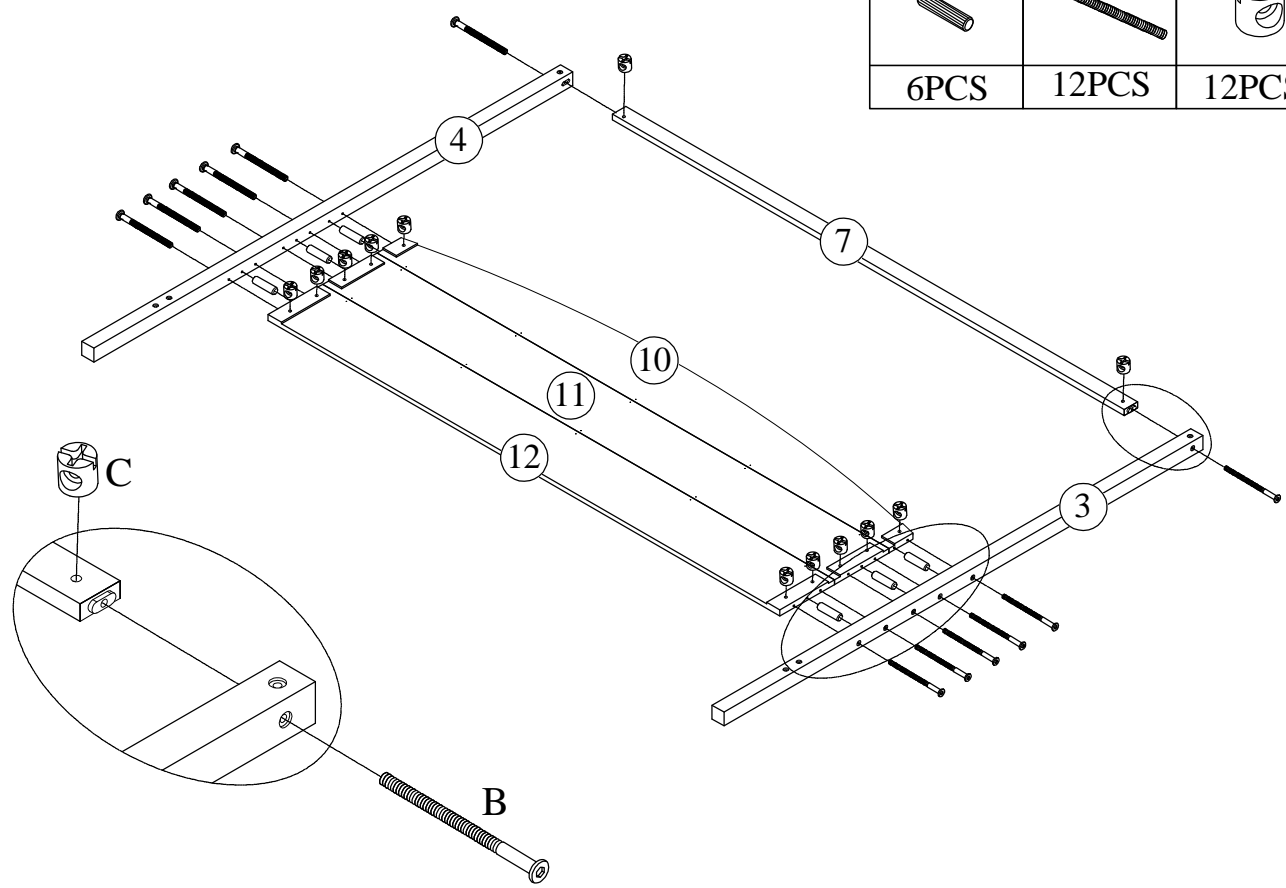

STEP-ÉTAPE1:

A 	B 	C
6PCS	12PCS	12PCS