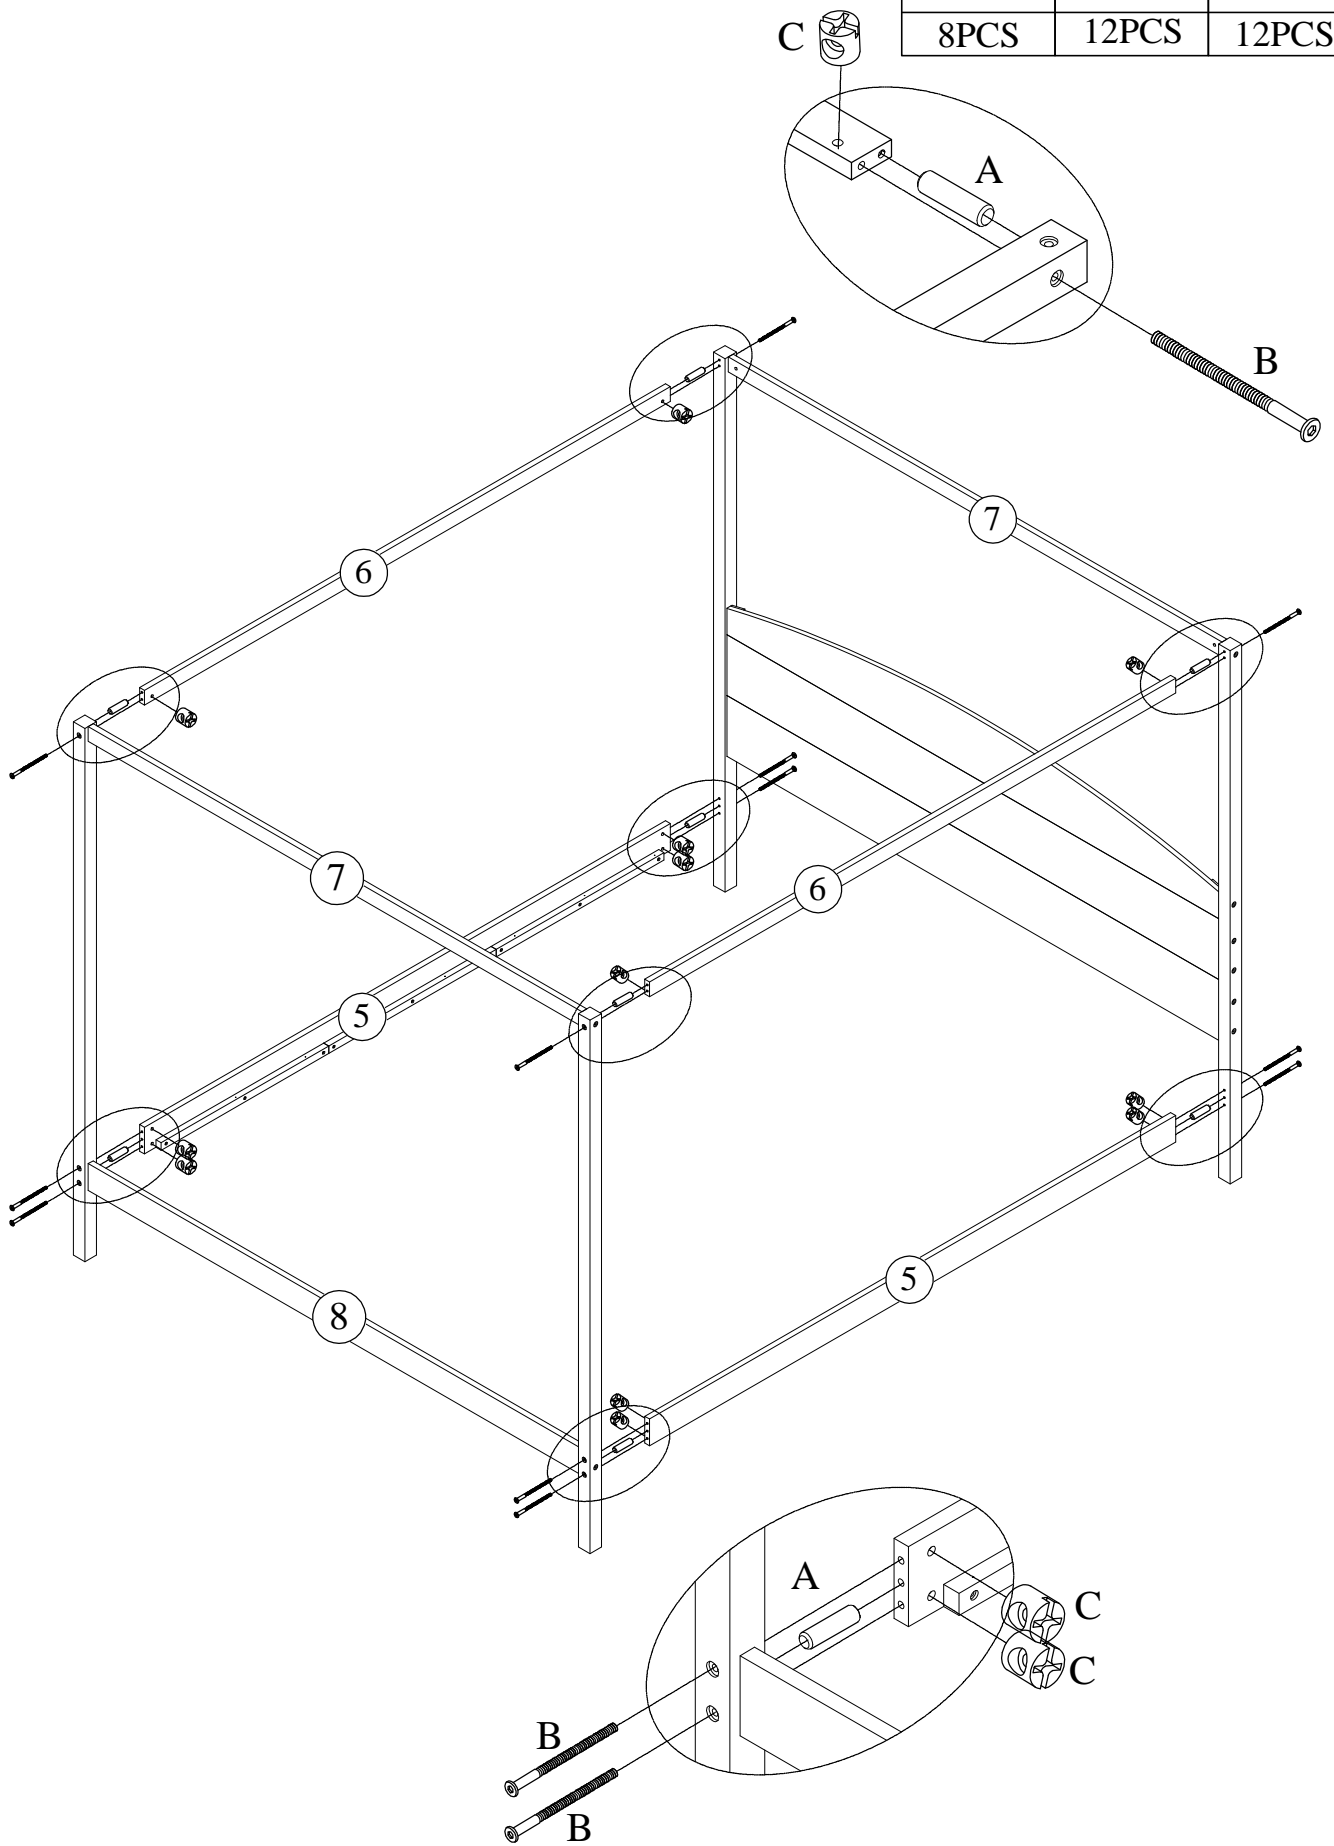

ASSEMBLY INSTRUCTION

INSTRUCTION DE MONTAGE

ASSEMBLY INSTRUCTION

INSTRUCTION DE MONTAGE

Part List

Liste des pièces

1	2	3
 Footboard Poster-L-1pc Affiche de marchepied-L	 Footboard Poster-R-1pc Affiche de marchepied-R	 Headboard Poster-L-1pc Affiche de tête de lit-L
4	5	6
 Headboard Poster-R-1pc Affiche de tête de lit-R	 Side rails-2pcs Rails latéraux	 Woodbar-2pcs Barre de bois
7	8	9
 Short Top Bar-2pcs Barre supérieure courte	 Head&FootBoard Bar-1pc Barre de pied de lit et de pied de lit	 Back Splint-2pcs Attelle dorsale
10	11	12
 Top Bar-1pc Barre supérieure	 Middle Cross Bar-1pc Barre transversale centrale	 Bottom Bar-1pc Barre inférieure
13	14	15
 Slat-4pcs Lamelle	 Slat-4pcs Lamelle	 Supprt Legs-8pcs Pieds de support

Hardware List

Liste du matériel

<p>A</p>  <p style="text-align: center;">Ø8 x 30 mm Wood dowel-14pcs Cheville en bois</p>	<p>B</p>  <p style="text-align: center;">Ø1/4" x 80 mm Hex-Head bolts-28pcs Boulons à tête hexagonale</p>	<p>C</p>  <p style="text-align: center;">Ø1/4" x 12 mm Horizontal-Hole bolts-28pcs Boulons à trou horizontal</p>
<p>D</p>  <p style="text-align: center;">Ø1/4" x 30 mm Hex-Head bolts-8pcs Boulons à tête hexagonale</p>	<p>E</p>  <p style="text-align: center;">M3 x 25 mm Wood Screws-20pcs Vis à bois</p>	<p>F</p>  <p style="text-align: center;">M4 x 30 mm Wood Screws-16pcs Vis à bois</p>
<p>G</p>  <p style="text-align: center;">Allen Key-1pc Clé Allen</p>		

A	B	C
		
8PCS	12PCS	12PCS

STEP-ÉTAPE5:

8PCS

X4

STEP-ÉTAPE6:

16PCS

COMPLETED
COMPLÉTÉ