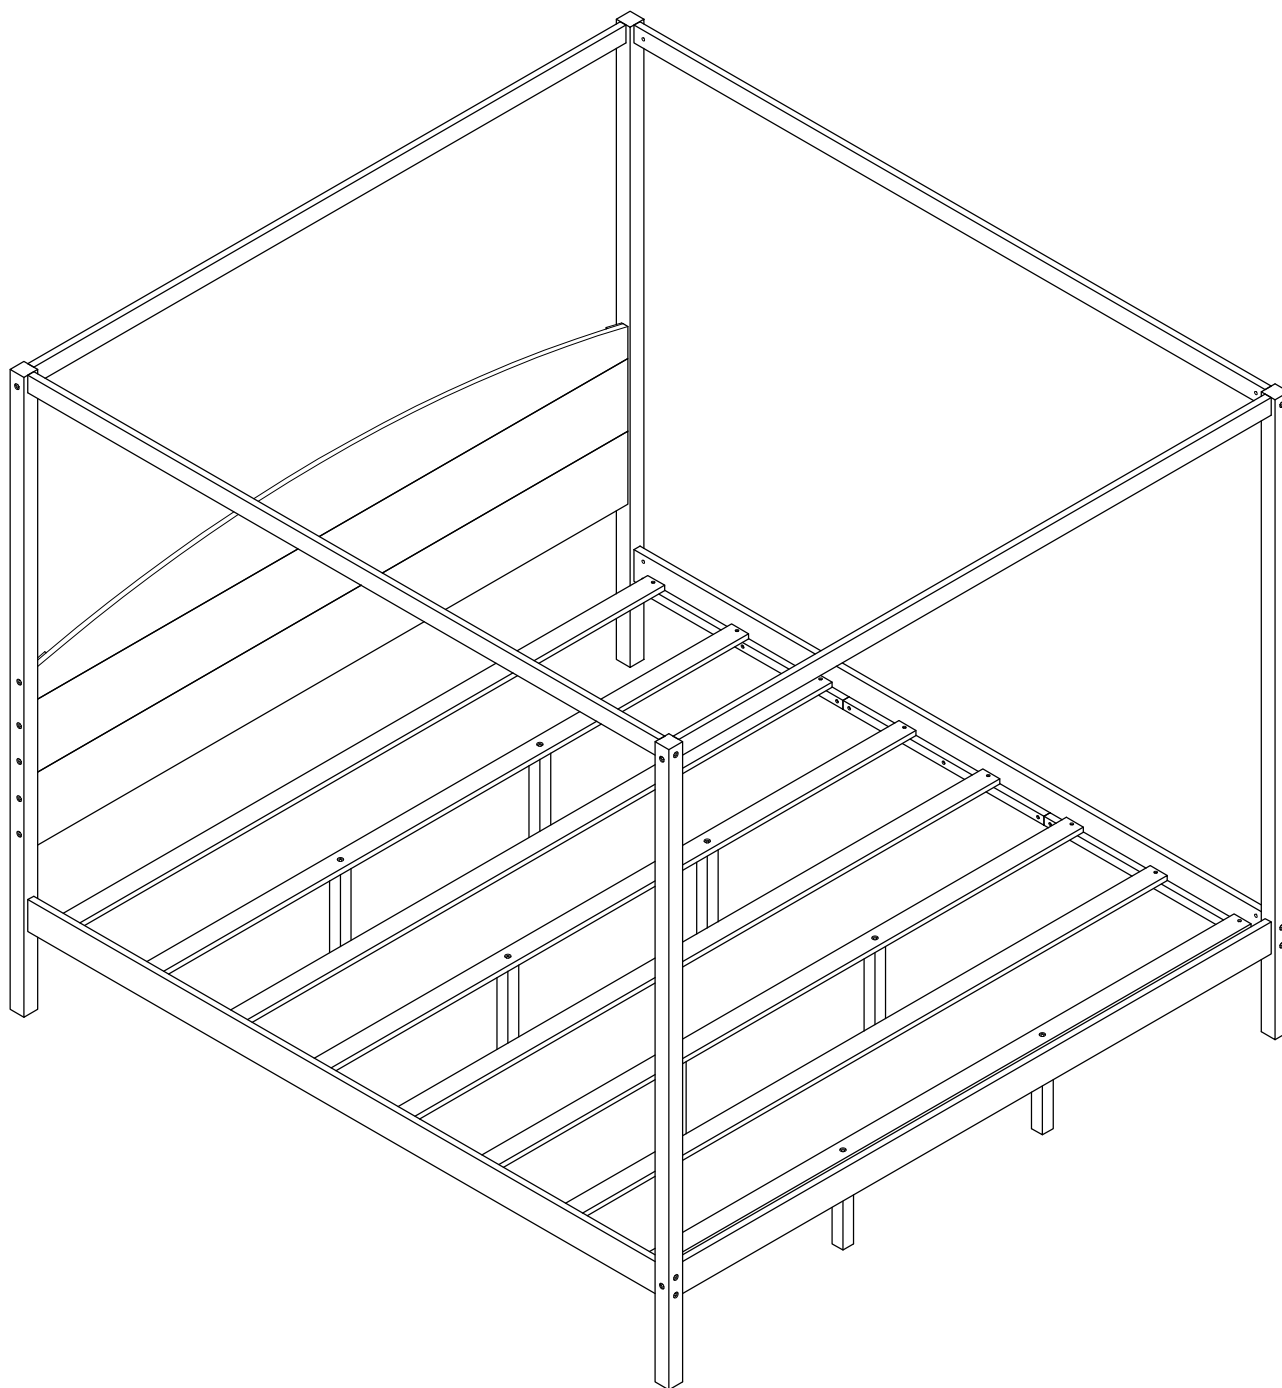

ASSEMBLY INSTRUCTION

INSTRUCTION DE MONTAGE

ASSEMBLY INSTRUCTION

INSTRUCTION DE MONTAGE

Part List

Liste des pièces

1	2	3
 Footboard Poster-L-1pc Affiche de marchepied-L	 Footboard Poster-R-1pc Affiche de marchepied-R	 Headboard Poster-L-1pc Affiche de tête de lit-L
4	5	6
 Headboard Poster-R-1pc Affiche de tête de lit-R	 Side rails-2pcs Rails latéraux	 Woodbar-2pcs Barre de bois
7	8	9
 Short Top Bar-2pcs Barre supérieure courte	 Head&FootBoard Bar-1pc Barre de pied de lit et de pied de lit	 Back Splint-2pcs Attelle dorsale
10	11	12
 Top Bar-1pc Barre supérieure	 Middle Cross Bar-1pc Barre transversale centrale	 Bottom Bar-1pc Barre inférieure
13	14	15
 Slat-4pcs Lamelle	 Slat-4pcs Lamelle	 Supprt Legs-8pcs Pieds de support