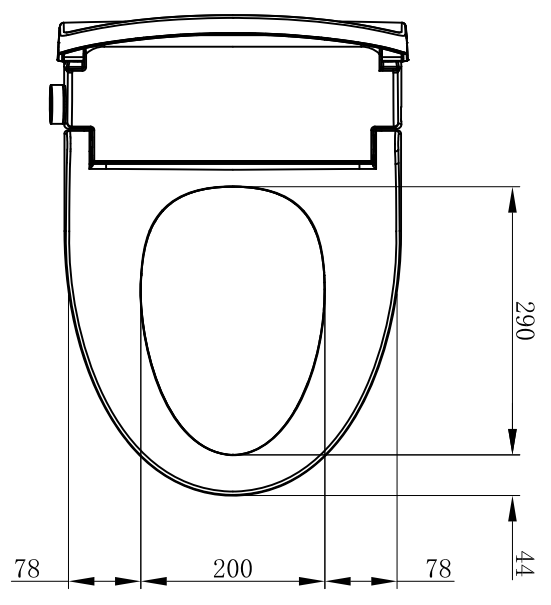

版本 REV	日期 DATE	变更明细 DESCRIPTION

XIAMEN MOUNTAIN RIDGE SMART HOME OF TECHNOLOGY CO., LTD		材料	比例	单位	视图	版本
厦门山岭智能家居科技有限公司		PP	8:1	mm		A1
标记	变更内容	处数	签字	日期		
绘图	HJQ	工艺				
设计		标准化				
核对		确认				
审核		核准				

产品名称	智能马桶盖
零件名	S51
编号	
图号	