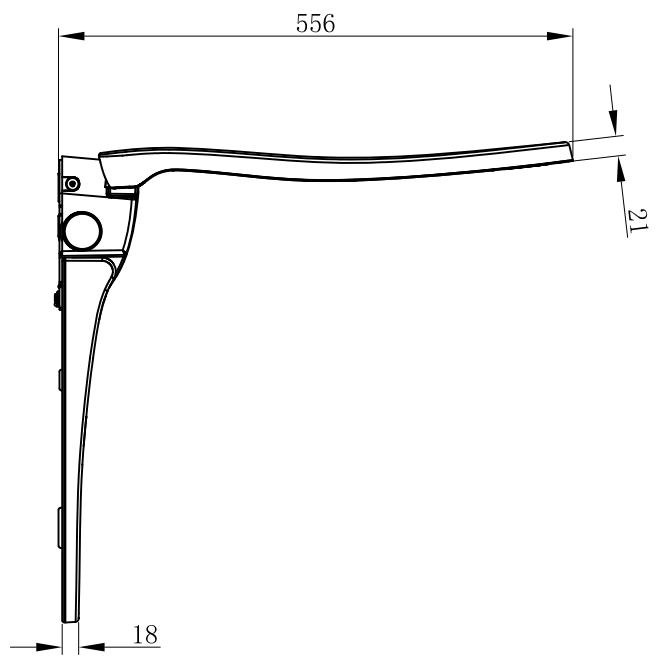

版本 REV	日期 DATE	变更明细 DESCRIPTION

XIAMEN MOUNTAIN RIDGE SMART HOME OF TECHNOLOGY CO., LTD		材料	比例	单位	视图	版本
厦门山岭智能家居科技有限公司		PP	8:1	mm		A1
标记	变更内容	处数	签字	日期		
绘图	HJQ	工艺				
设计		标准化				
核对		确认				
审核		核准				

产品名称	智能马桶盖
零件名	S51
编号	
图号	