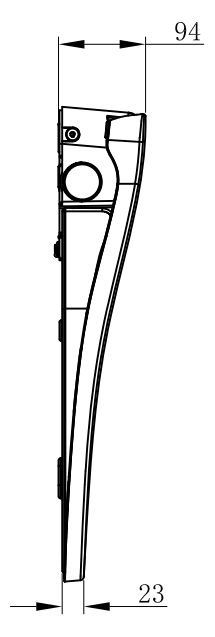

版本 REV	日期 DATE	变更明细 DESCRIPTION

XIAMEN MOUNTAIN RIDGE SMART HOME OF TECHNOLOGY CO., LTD		材料	比例	单位	视图	版本
厦门山岭智能家居科技有限公司		PP	8:1	mm		A1
标记	变更内容	处数	签字	日期		
绘图	HJQ	工艺				
设计		标准化				
核对		确认				
审核		核准				

产品名称	智能马桶盖
零件名	S51
编号	
图号	