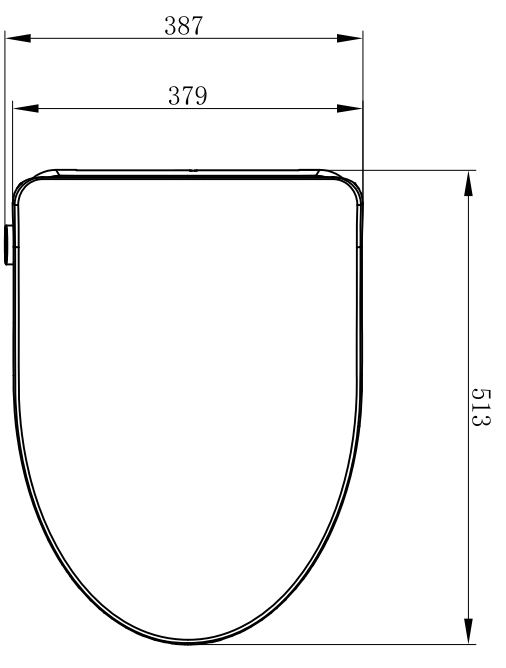

版本 REV	日期 DATE	变更明细 DESCRIPTION

XIAMEN MOUNTAIN RIDGE SMART HOME OF TECHNOLOGY CO., LTD		材料	比例	单位	视图	版本
厦门山岭智能家居科技有限公司		PP	8:1	mm		A1
标记	变更内容	处数	签字	日期		
绘图	HJQ	工艺				
设计		标准化				
核对		确认				
审核		核准				

产品名称	智能马桶盖
零件名	S51
编号	
图号	