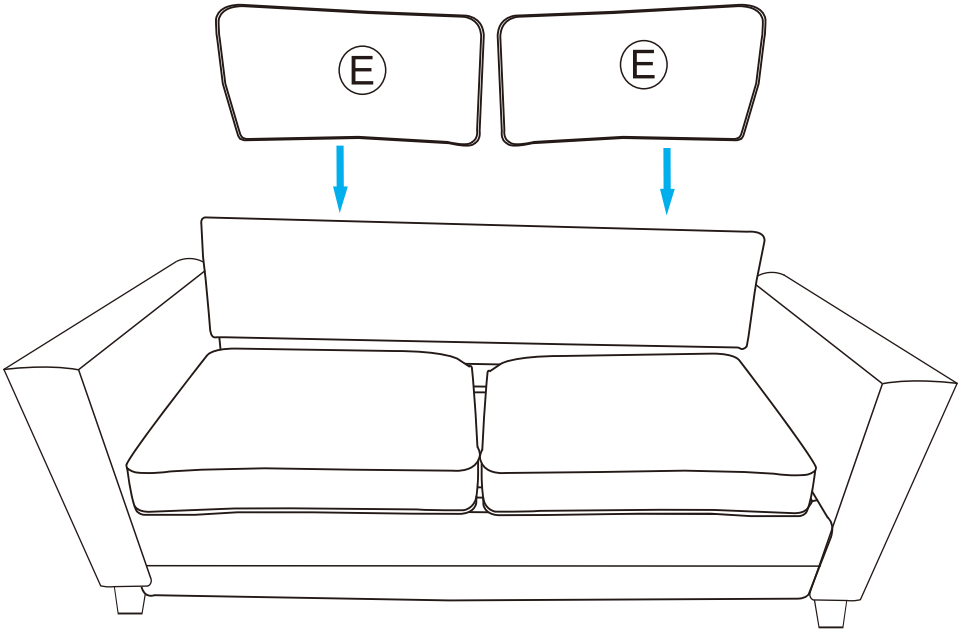

Mjkone

Make your life joyful

INSTALLATION GUIDE

SOFA

<p>A Right Armrest</p> 	<p>B Left Armrest</p> 	<p>C Pillow X2</p> 	<p>D Seat X2</p> 		
<p>E Backrest X2</p> 	<p>F Base</p> 	<p>G Back Base</p> 	<p>J Allenkey</p> 		
<p>K Washer X4</p> 	<p>M Feet X4</p> 	<p>N Insert X4</p> 	<p>O Screw X 16</p> 	<p>P Insert X 2</p> 	<p>Q Insert X 2</p> 

STEP 1

STEP 2

STEP 3

STEP 4

STEP 5

STEP 6

COMPLETE

TRANSFORM

STEP 1

STEP 2

STEP 2

STEP 3