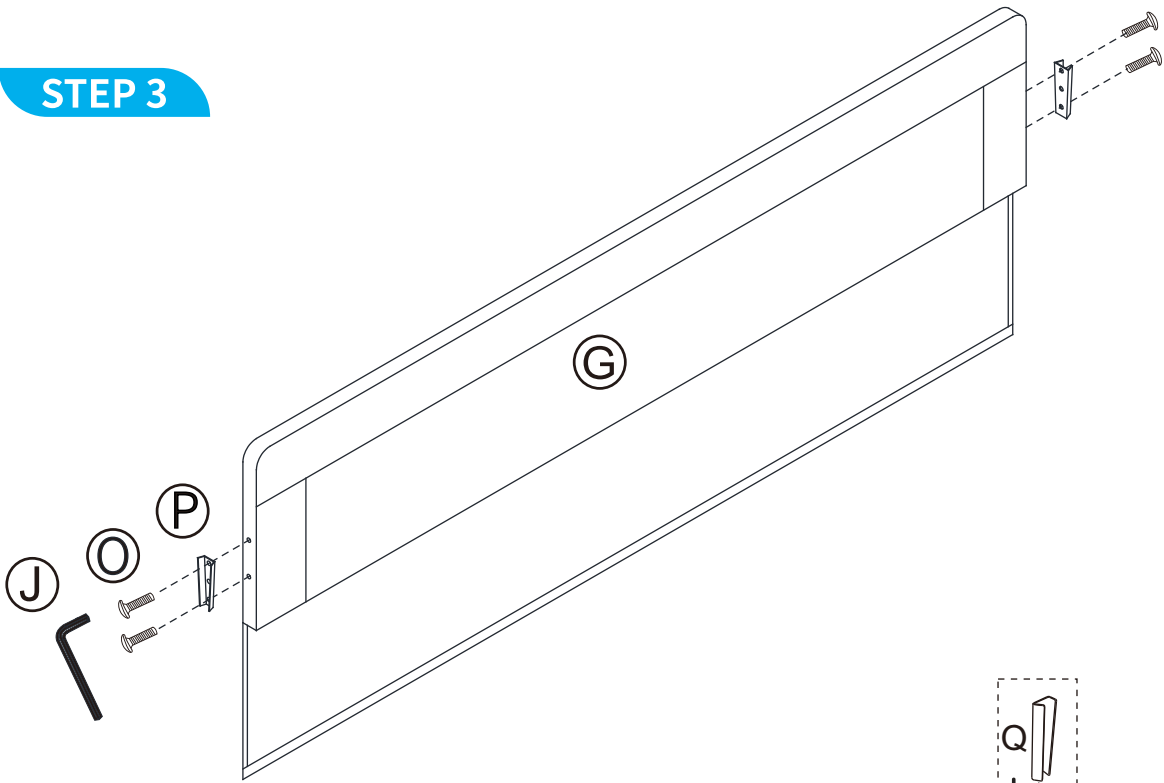

Mjkone

Make your life joyful

INSTALLATION GUIDE

SOFA

<p>A Right Armrest</p> 	<p>B Left Armrest</p> 	<p>C Pillow X2</p> 	<p>D Seat X2</p> 		
<p>E Backrest X2</p> 	<p>F Base</p> 	<p>G Back Base</p> 	<p>J Allenkey</p> 		
<p>K Washer X4</p> 	<p>M Feet X4</p> 	<p>N Insert X4</p> 	<p>O Screw X 16</p> 	<p>P Insert X 2</p> 	<p>Q Insert X 2</p> 

STEP 1

STEP 2

STEP 3

STEP 4

STEP 5

STEP 6

COMPLETE

TRANSFORM