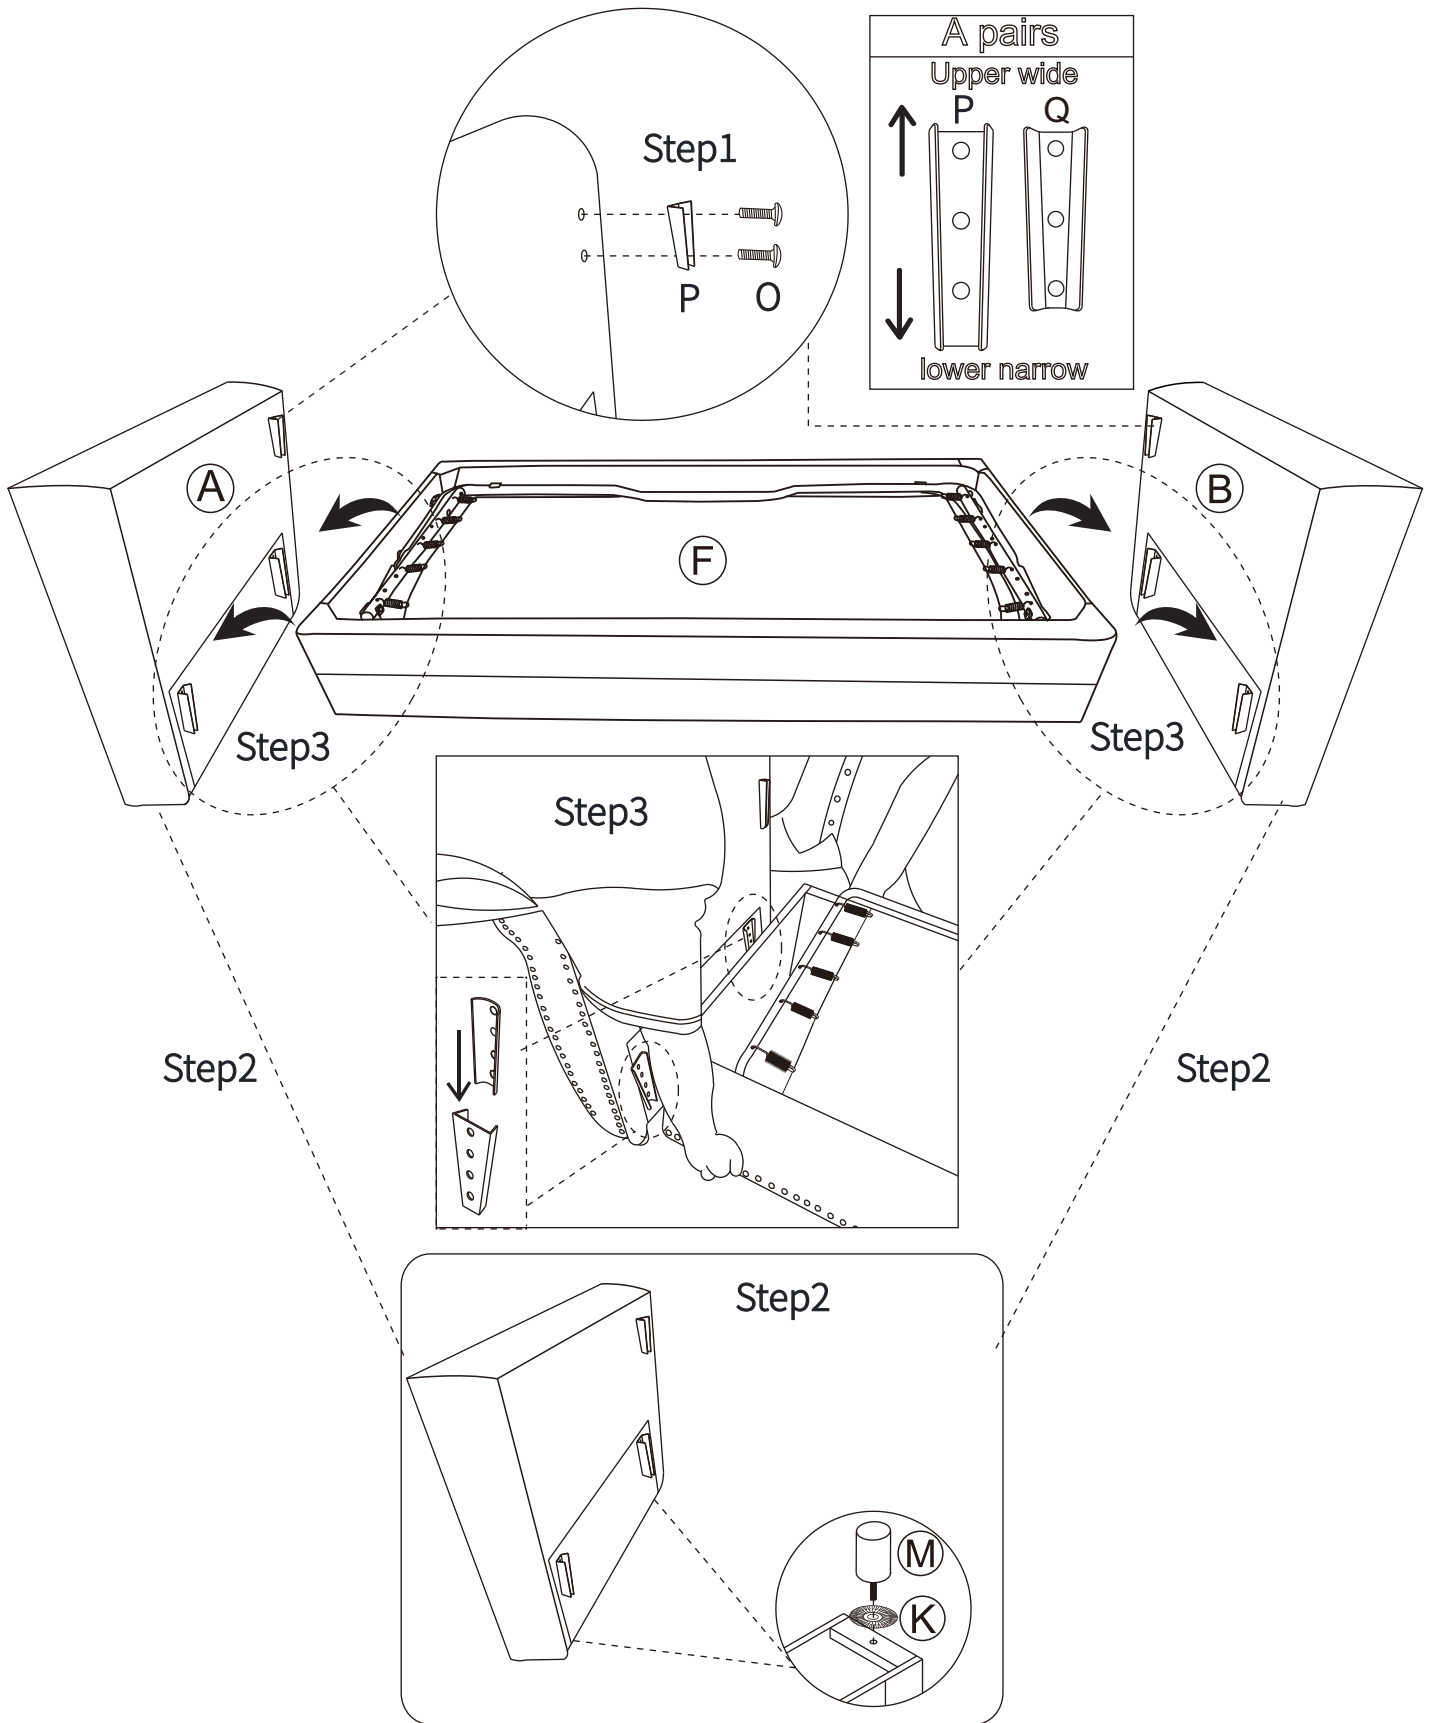

Mjkone

Make your life joyful

INSTALLATION GUIDE

SOFA

<p>A Right Armrest</p> 	<p>B Left Armrest</p> 	<p>C Pillow X2</p> 	<p>D Seat X2</p> 		
<p>E Backrest X2</p> 	<p>F Base</p> 	<p>G Back Base</p> 	<p>J Allenkey</p> 		
<p>K Washer X4</p> 	<p>M Feet X4</p> 	<p>N Insert X4</p> 	<p>O Screw X 16</p> 	<p>P Insert X 2</p> 	<p>Q Insert X 2</p> 

STEP 1

STEP 2

STEP 3

STEP 4

STEP 5

STEP 6

COMPLETE

TRANSFORM

STEP 1

STEP 2

STEP 2

STEP 3