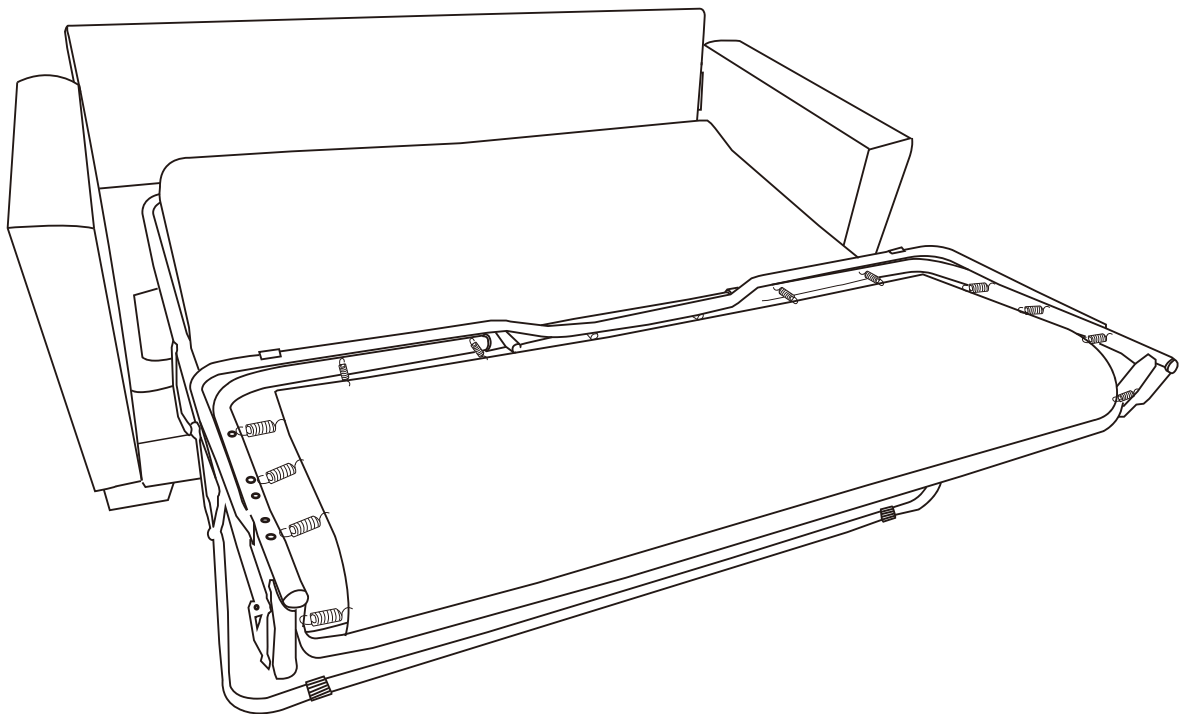

Mjkone

Make your life joyful

INSTALLATION GUIDE

SOFA

<p>A Right Armrest</p> 	<p>B Left Armrest</p> 	<p>C Pillow X2</p> 	<p>D Seat X2</p> 		
<p>E Backrest X2</p> 	<p>F Base</p> 	<p>G Back Base</p> 	<p>J Allenkey</p> 		
<p>K Washer X4</p> 	<p>M Feet X4</p> 	<p>N Insert X4</p> 	<p>O Screw X 16</p> 	<p>P Insert X 2</p> 	<p>Q Insert X 2</p> 

STEP 1

STEP 2

STEP 3

STEP 4

STEP 5

STEP 6

COMPLETE

TRANSFORM

STEP 1

STEP 2

STEP 2

STEP 3