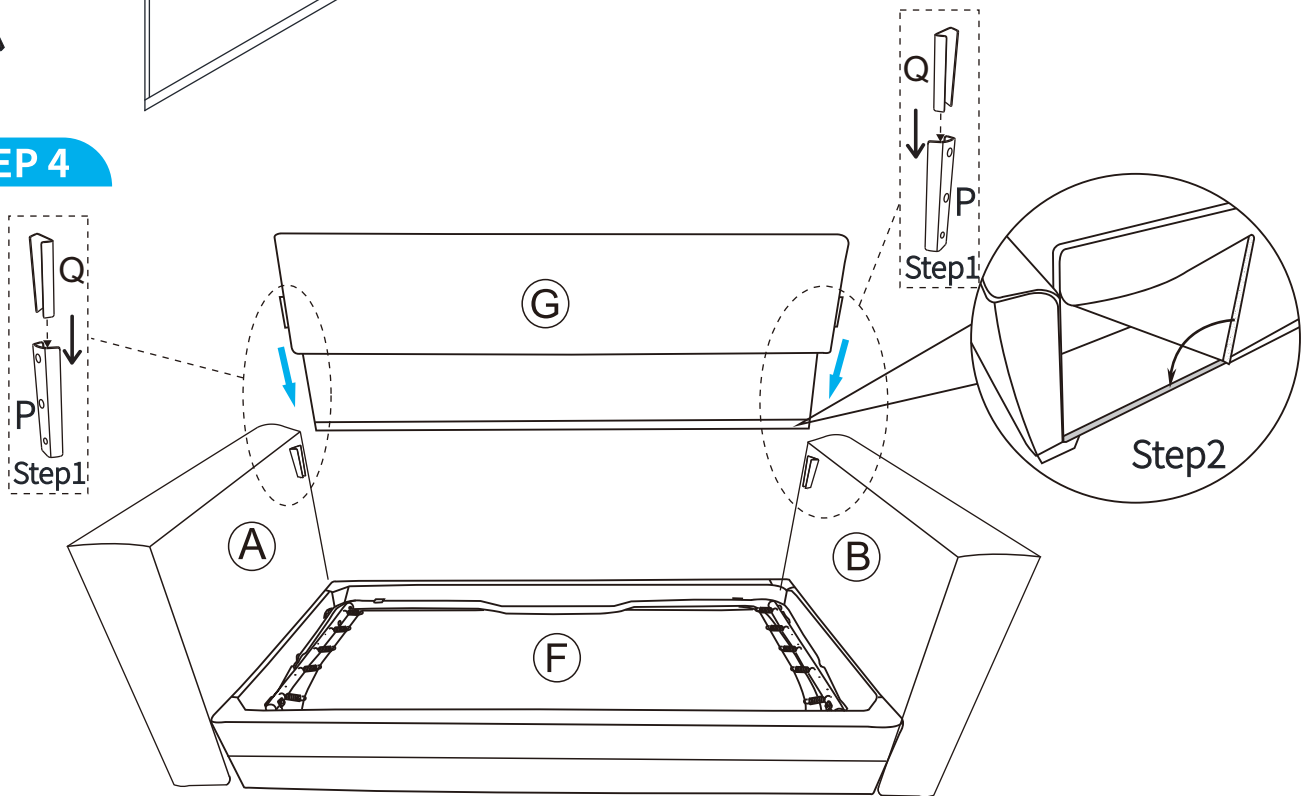

Mjkone

Make your life joyful

INSTALLATION GUIDE

SOFA

<p>A Right Armrest</p> 	<p>B Left Armrest</p> 	<p>C Pillow X2</p> 	<p>D Seat X2</p> 		
<p>E Backrest X2</p> 	<p>F Base</p> 	<p>G Back Base</p> 	<p>J Allenkey</p> 		
<p>K Washer X4</p> 	<p>M Feet X4</p> 	<p>N Insert X4</p> 	<p>O Screw X 16</p> 	<p>P Insert X 2</p> 	<p>Q Insert X 2</p> 

STEP 1

STEP 2

STEP 3

STEP 4

STEP 5

STEP 6

COMPLETE

TRANSFORM

STEP 1

STEP 2

STEP 2

STEP 3