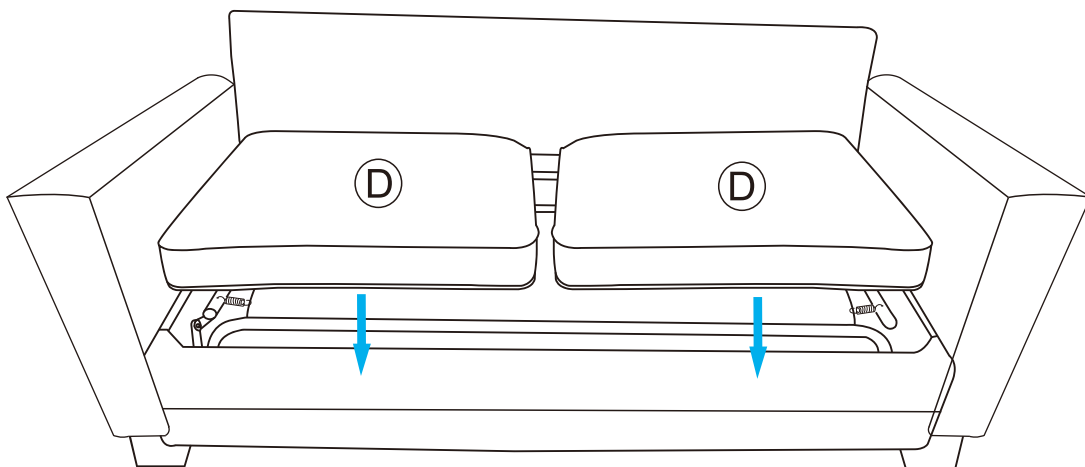

Mjkone

Make your life joyful

INSTALLATION GUIDE

SOFA

<p>A Right Armrest</p> 	<p>B Left Armrest</p> 	<p>C Pillow X2</p> 	<p>D Seat X2</p> 		
<p>E Backrest X2</p> 	<p>F Base</p> 	<p>G Back Base</p> 	<p>J Allenkey</p> 		
<p>K Washer X4</p> 	<p>M Feet X4</p> 	<p>N Insert X4</p> 	<p>O Screw X 16</p> 	<p>P Insert X 2</p> 	<p>Q Insert X 2</p> 

STEP 1

STEP 2

STEP 3

STEP 4

STEP 5

STEP 6

COMPLETE

TRANSFORM

STEP 1

STEP 2

STEP 2

STEP 3