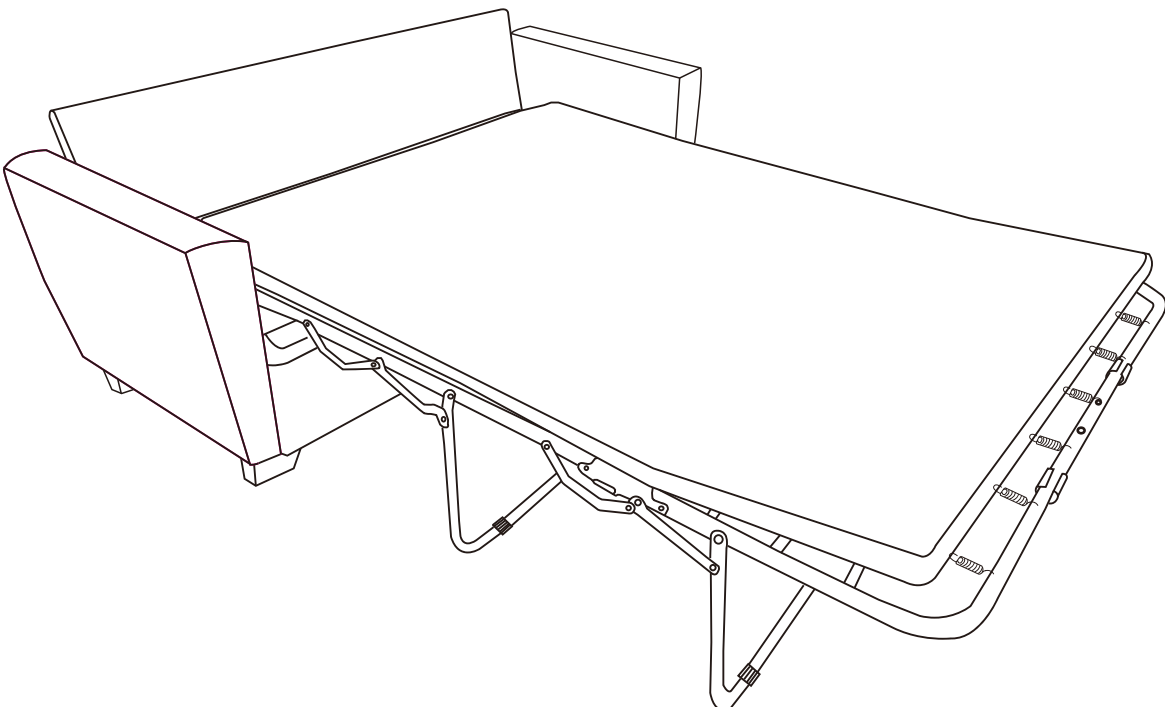

Mjkone

Make your life joyful

INSTALLATION GUIDE

SOFA

<p>A Right Armrest</p> 	<p>B Left Armrest</p> 	<p>C Pillow X2</p> 	<p>D Seat X2</p> 		
<p>E Backrest X2</p> 	<p>F Base</p> 	<p>G Back Base</p> 	<p>J Allenkey</p> 		
<p>K Washer X4</p> 	<p>M Feet X4</p> 	<p>N Insert X4</p> 	<p>O Screw X 16</p> 	<p>P Insert X 2</p> 	<p>Q Insert X 2</p> 

STEP 1

STEP 2

STEP 3

STEP 4

STEP 5

STEP 6

COMPLETE

TRANSFORM

STEP 1

STEP 2

STEP 2

STEP 3