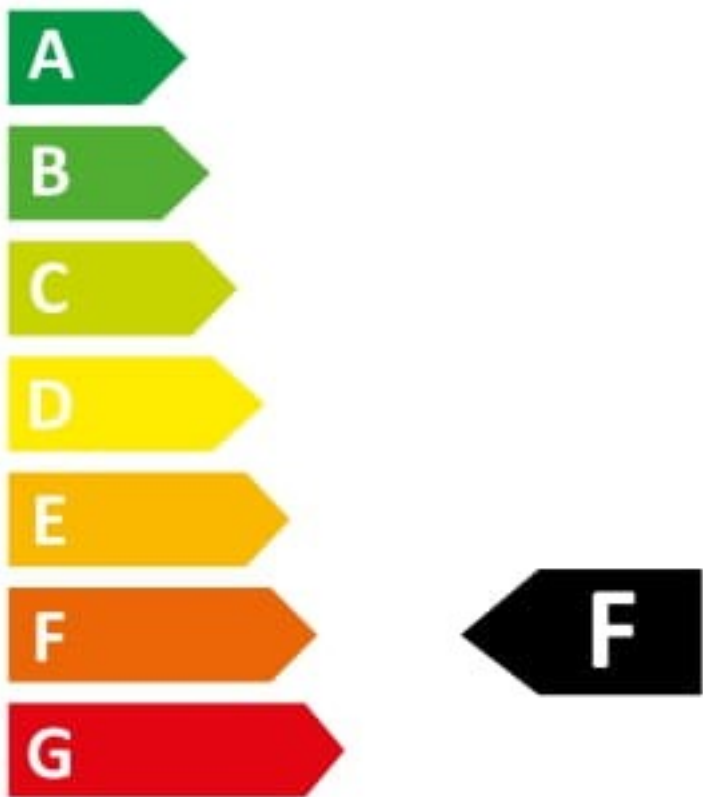

Volani Lighting

1598009.05.W

5
kWh/1000h

2019/2015