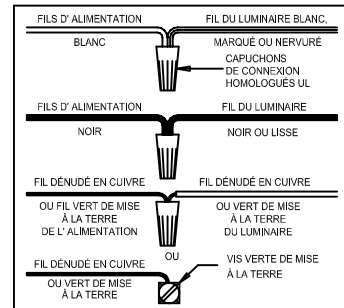

CANOPY MOUNTING & WIRE CONNECTION ASSEMBLY STEPS:

1. D,E → A
2. K → D
3. B,A → C
4. F → G
5. H,J → D

FIXTURE ASSEMBLY STEPS:

1. M,N,P,Q → L
2. R → L

B, C, G & R
 (NOT FURNISHED)
 (NO INCLUIDA)
 (NON FOURNIE)

Instructions d'Assemblage et Installation

MISE EN GARDE: Lire les instructions avec soin et couper le courant au disjoncteur central avant de commencer l'installation.

AVERTISSEMENT - S'il y a d'autres mécanismes régulateurs qui s'emploient avec ce dispositif, suivre soigneusement les instructions pour satisfaire aux exigences NEC. Si vous avez des questions, consulter un électricien qualifié.

MISE EN GARDE - Le verre est toujours fragile; maniez le(s) composant(s) et/ou l' (les) ampoule(s) avec prudence.

Instrucciones de ensamblaje e instalación

PRECAUCIÓN: Lea cuidadosamente las instrucciones y desconecte la electricidad del cortacircuitos principal antes de iniciar la instalación.