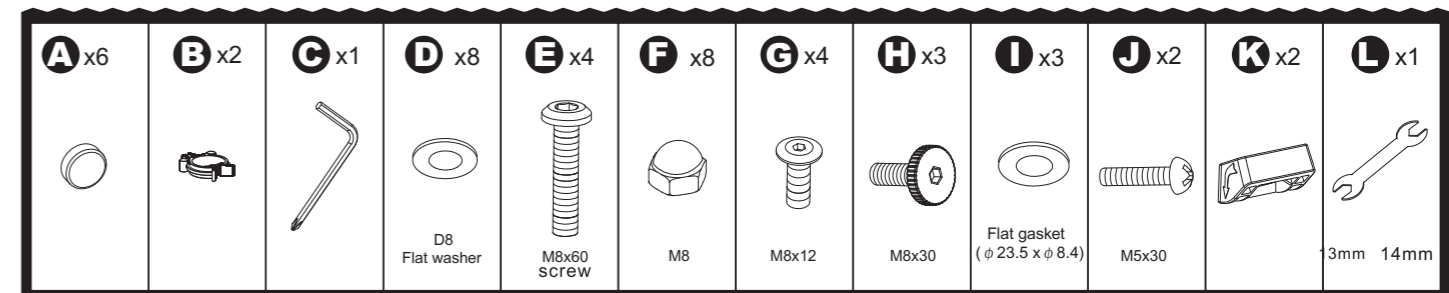

WHAT'S IN THE BOX