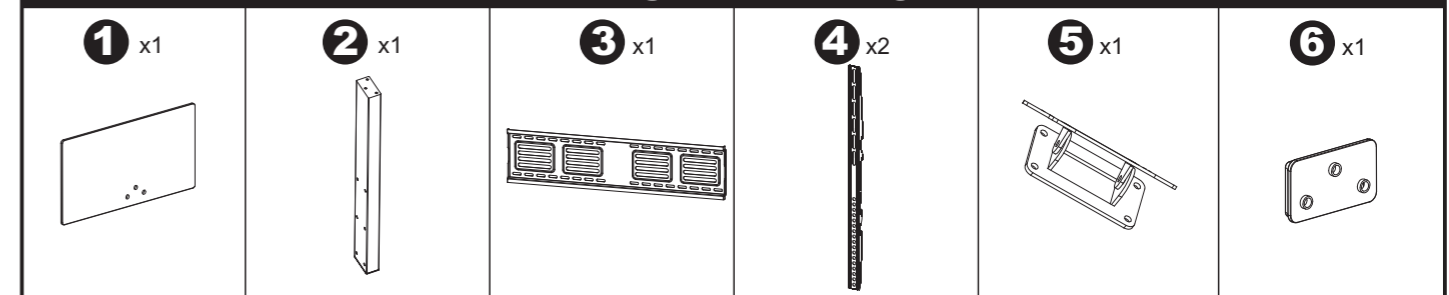

WHAT'S IN THE BOX