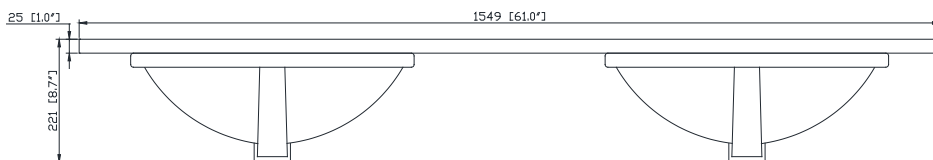

## Features

- 25mm thickness top material
- Pre-installed with rectangular sink CUM20WT-R
- Top pre-drilled for 8" widespread faucet
- 4" backsplash included

## Caractéristiques

- Matériau supérieur de 25 mm d'épaisseur
- Pré-installé avec évier rectangulaire CUM20WT-R
- Dessus pré-percé pour un robinet large de 8 po
- Dossier de 4" inclus

## Nominal Dimension / Dimension Nominale

- 61W x 22D x 8.7H inches | 1549 x 560 x 221 mm

## Product Diagrams / Diagrammes Produit

Top / Haut

Front / De face

Side / Côté