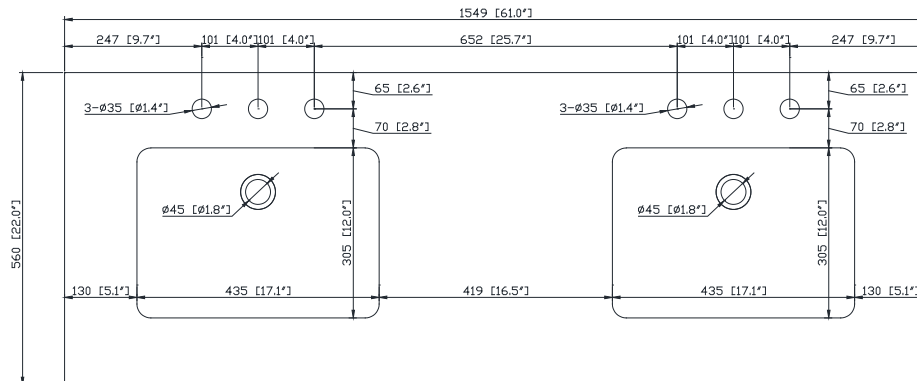

## Features

- 25mm thickness top material
- Pre-installed with rectangular sink CUM20WT-R
- Top pre-drilled for 8" widespread faucet
- 4" backsplash included

## Caractéristiques

- Matériau supérieur de 25 mm d'épaisseur
- Pré-installé avec évier rectangulaire CUM20WT-R
- Dessus pré-percé pour un robinet large de 8 po
- Dossier de 4" inclus

## Nominal Dimension / Dimension Nominale

- 61W x 22D x 8.7H inches | 1549 x 560 x 221 mm

## Product Diagrams / Diagrammes Produit

Top / Haut

Front / De face

Side / Côté