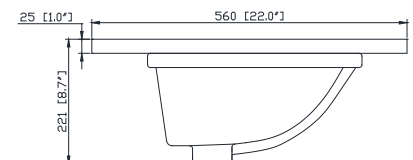

## Features

- 25mm thickness top material
- Pre-installed with rectangular sink CUM20WT-R
- Top pre-drilled for 8" widespread faucet
- 4" backsplash included

## Caractéristiques

- Matériau supérieur de 25 mm d'épaisseur
- Pré-installé avec évier rectangulaire CUM20WT-R
- Dessus pré-percé pour un robinet large de 8 po
- Dossier de 4" inclus

## Nominal Dimension / Dimension Nominale

- 61W x 22D x 8.7H inches | 1549 x 560 x 221 mm

## Product Diagrams / Diagrammes Produit

Top / Haut

Front / De face

Side / Côté