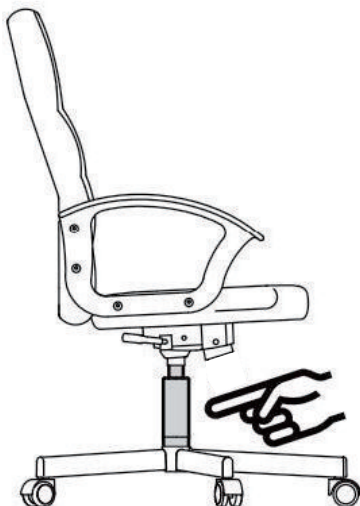

Attention! Le remplacement et la réparation des pièces pour le réglage de la hauteur du fauteuil avec accumulateurs d'énergie ne doivent être effectués que par du personnel qualifié.

CONSIGNES D'ENTRETIEN

- Nettoyer avec un aspirateur.
- Essuyez avec un tissu humidifié avec de l'eau.