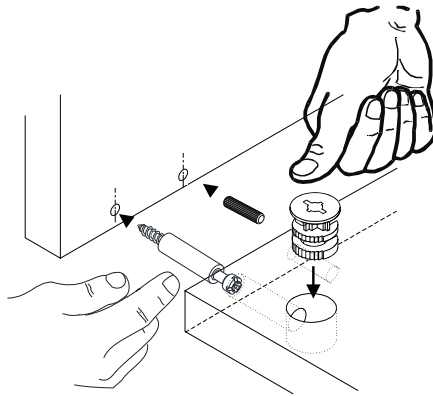

Floating TV Stand

Assembly Manual

1. RNK 2. RNK
 Atlantic Pine - Anthracite
 Atlantic Pine - Beige
 Light Walnut - Beige
 Light Walnut - Black

A23  12x	A22  12x	A04  12x	A06 18 mm  1. RNK 12x	A10 14mm  1. RNK 12x
A08  8x	A42 5x70  8x	A18 DP  8x	A30 BK  (black) 2x	A17 4x50  12x