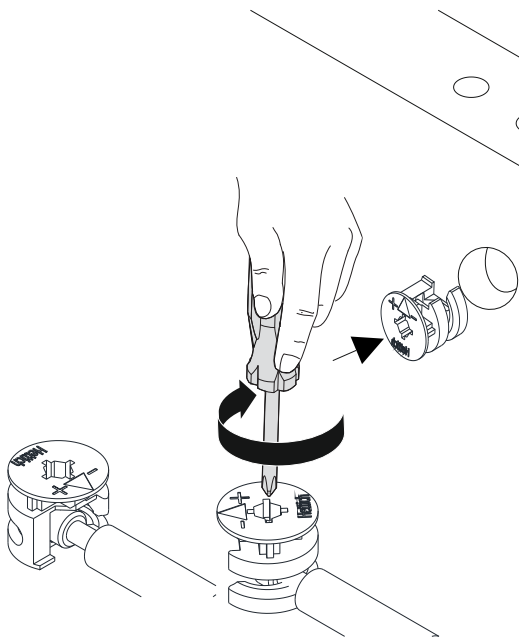

Floating TV Stand

Assembly Manual

1. RNK 2. RNK
 Atlantic Pine - Anthracite
 Atlantic Pine - Beige
 Light Walnut - Beige
 Light Walnut - Black

A23  12x	A22  12x	A04  12x	A06 18 mm  1. RNK 12x	A10 14mm  1. RNK 12x
A08  8x	A42 5x70  8x	A18 DP  8x	A30 BK  (black) 2x	A17 4x50  12x