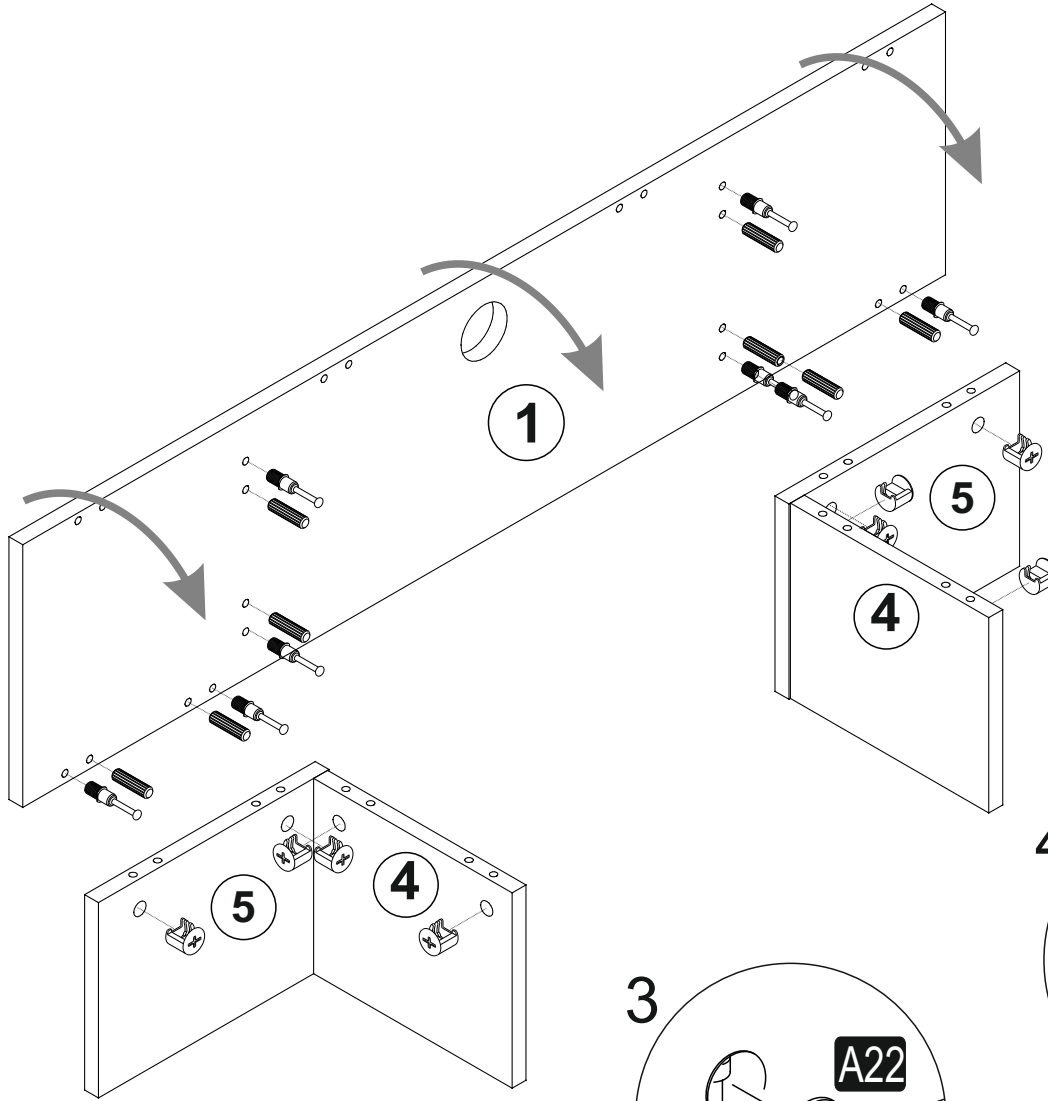

Floating TV Stand

Assembly Manual

1. RNK 2. RNK
 Atlantic Pine - Anthracite
 Atlantic Pine - Beige
 Light Walnut - Beige
 Light Walnut - Black

A23  12x	A22  12x	A04  12x	A06 18 mm  1. RNK 12x	A10 14mm  1. RNK 12x
A08  8x	A42 5x70  8x	A18 DP  8x	A30 BK  (black) 2x	A17 4x50  12x

1

2

3

4

5