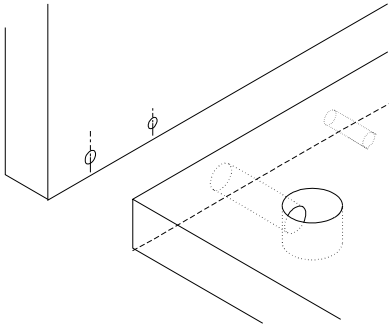

Floating TV Stand

Assembly Manual

1. RNK 2. RNK
 Atlantic Pine - Anthracite
 Atlantic Pine - Beige
 Light Walnut - Beige
 Light Walnut - Black

A23  12x	A22  12x	A04  12x	A06 18 mm  1. RNK 12x	A10 14mm  1. RNK 12x
A08  8x	A42 5x70  8x	A18 DP  8x	A30 BK  (black) 2x	A17 4x50  12x