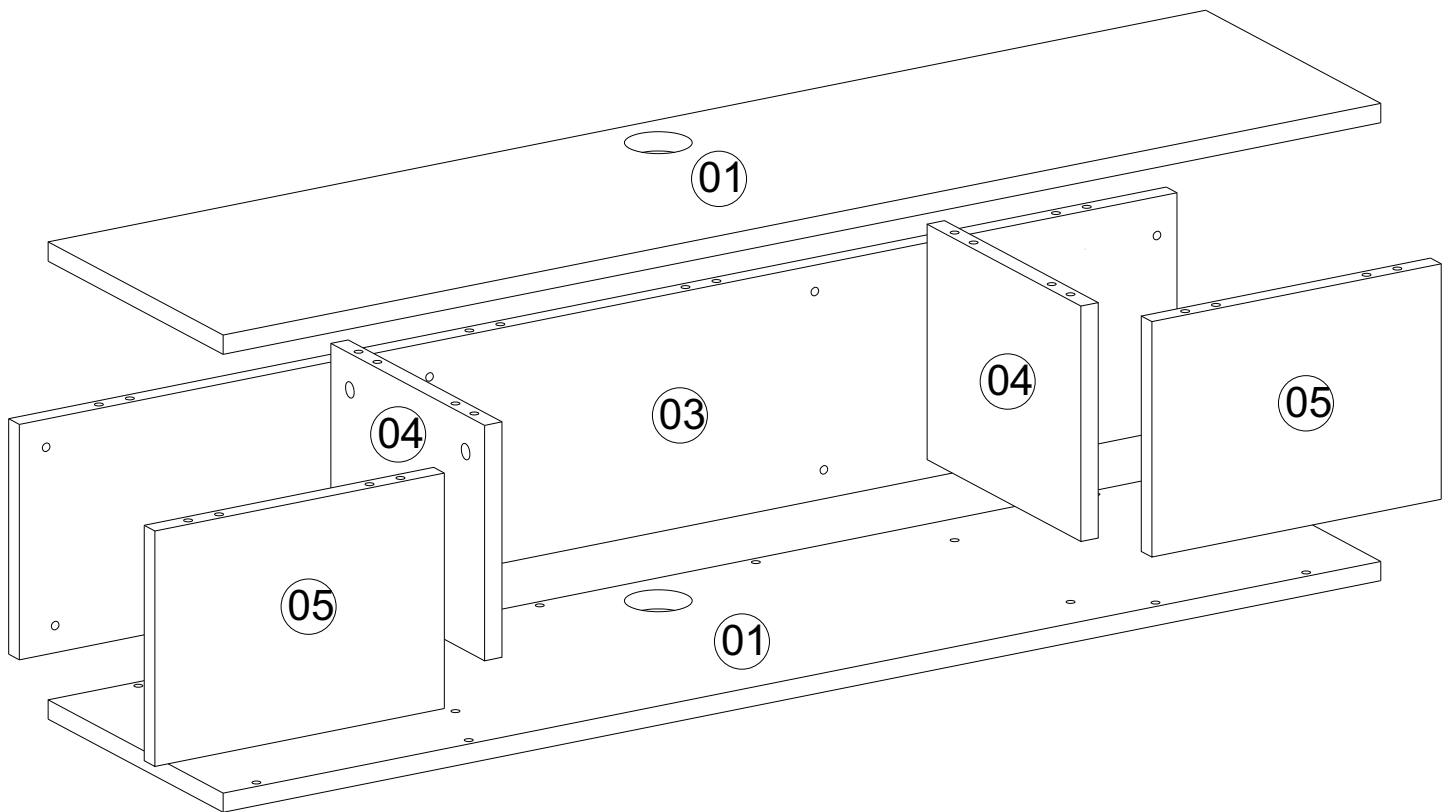

Floating TV Stand

Assembly Manual

1. RNK 2. RNK
 Atlantic Pine - Anthracite
 Atlantic Pine - Beige
 Light Walnut - Beige
 Light Walnut - Black

A23  12x	A22  12x	A04  12x	A06 18 mm  1. RNK 12x	A10 14mm  1. RNK 12x
A08  8x	A42 5x70  8x	A18 DP  8x	A30 BK  (black) 2x	A17 4x50  12x

1

2

3

4

5