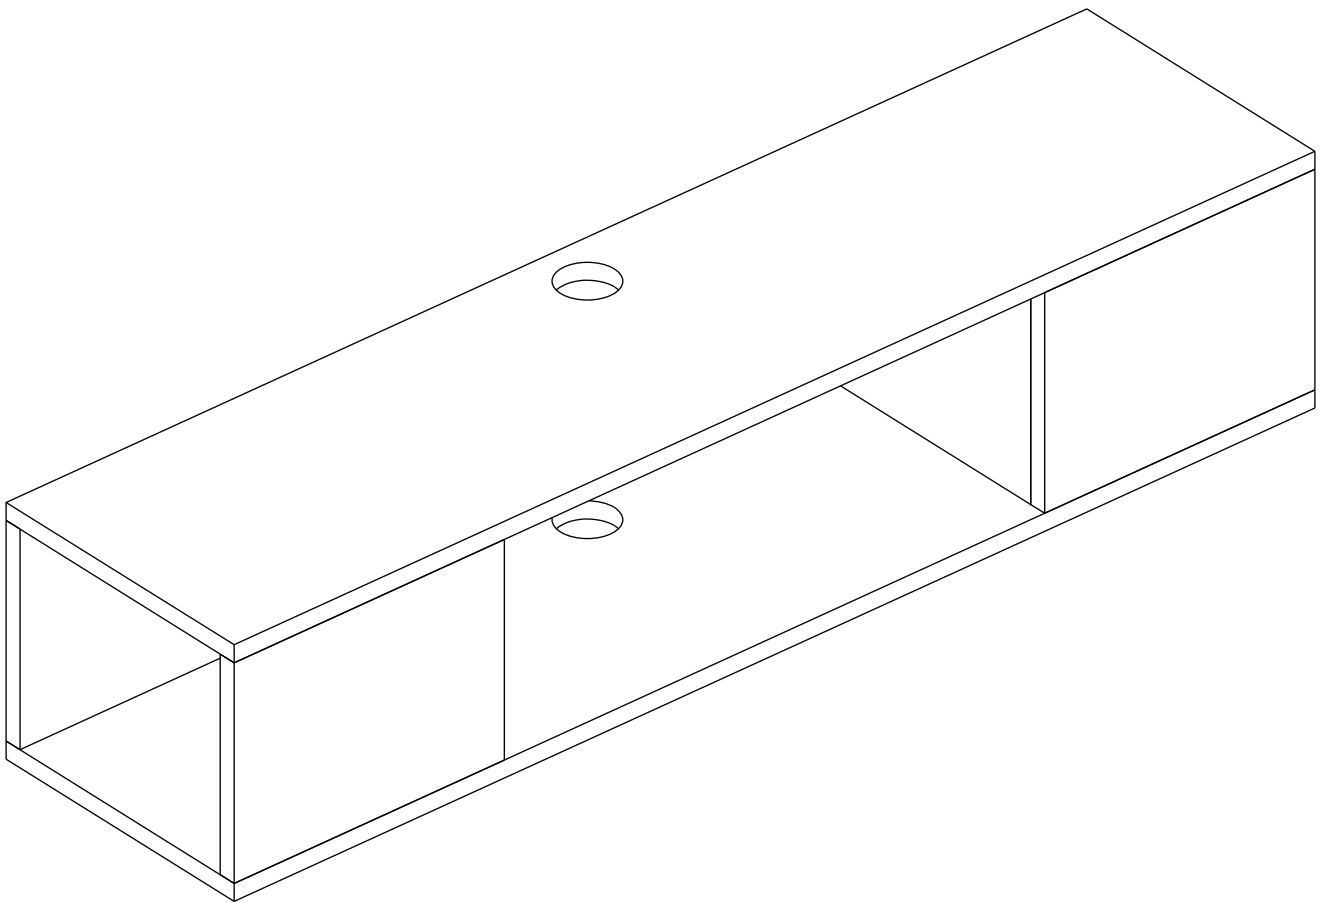

Floating TV Stand

Assembly Manual

1. RNK 2. RNK
 Atlantic Pine - Anthracite
 Atlantic Pine - Beige
 Light Walnut - Beige
 Light Walnut - Black

A23  12x	A22  12x	A04  12x	A06 18 mm  1. RNK 12x	A10 14mm  1. RNK 12x
A08  8x	A42 5x70  8x	A18 DP  8x	A30 BK  (black) 2x	A17 4x50  12x