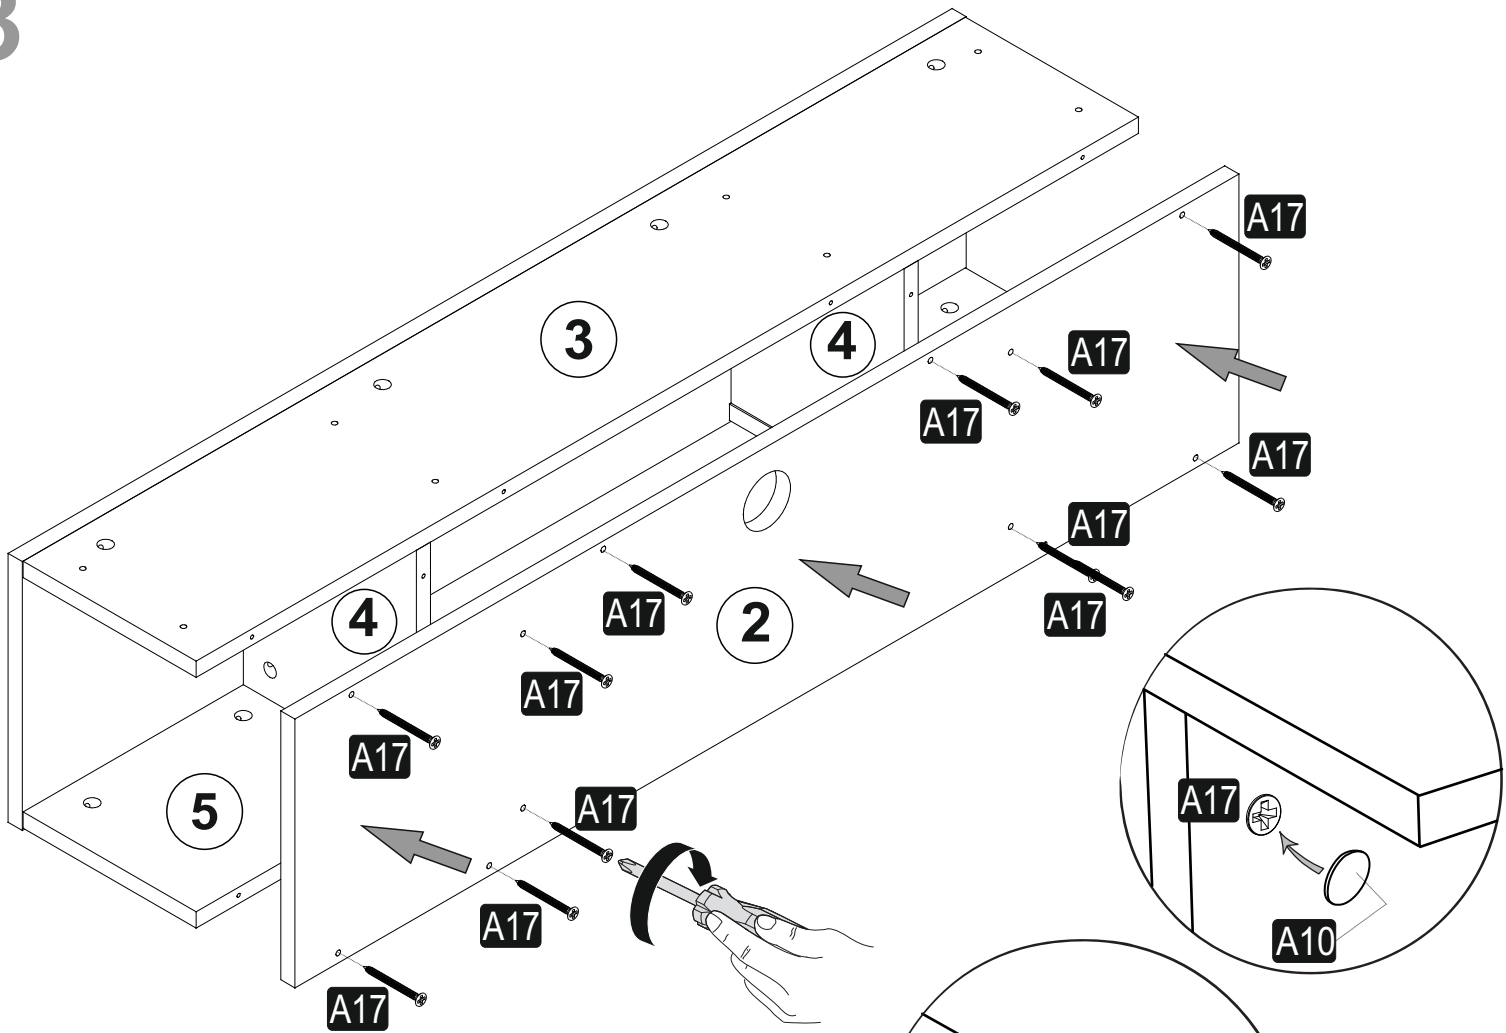

Floating TV Stand

Assembly Manual

1. RNK 2. RNK
 Atlantic Pine - Anthracite
 Atlantic Pine - Beige
 Light Walnut - Beige
 Light Walnut - Black

A23  12x	A22  12x	A04  12x	A06 18 mm  1. RNK 12x	A10 14mm  1. RNK 12x
A08  8x	A42 5x70  8x	A18 DP  8x	A30 BK  (black) 2x	A17 4x50  12x

1

2

3

4

5