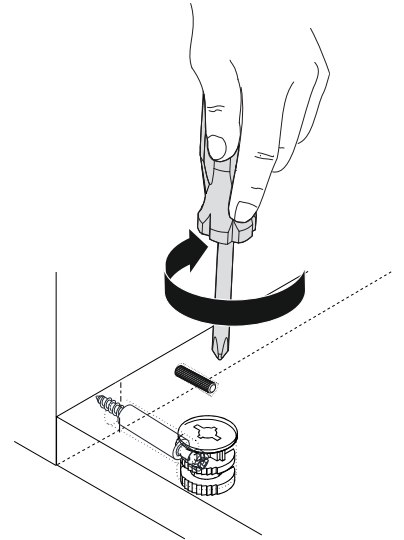

Floating TV Stand

Assembly Manual

1. RNK 2. RNK
 Atlantic Pine - Anthracite
 Atlantic Pine - Beige
 Light Walnut - Beige
 Light Walnut - Black

A23  12x	A22  12x	A04  12x	A06 18 mm  1. RNK 12x	A10 14mm  1. RNK 12x
A08  8x	A42 5x70  8x	A18 DP  8x	A30 BK  (black) 2x	A17 4x50  12x