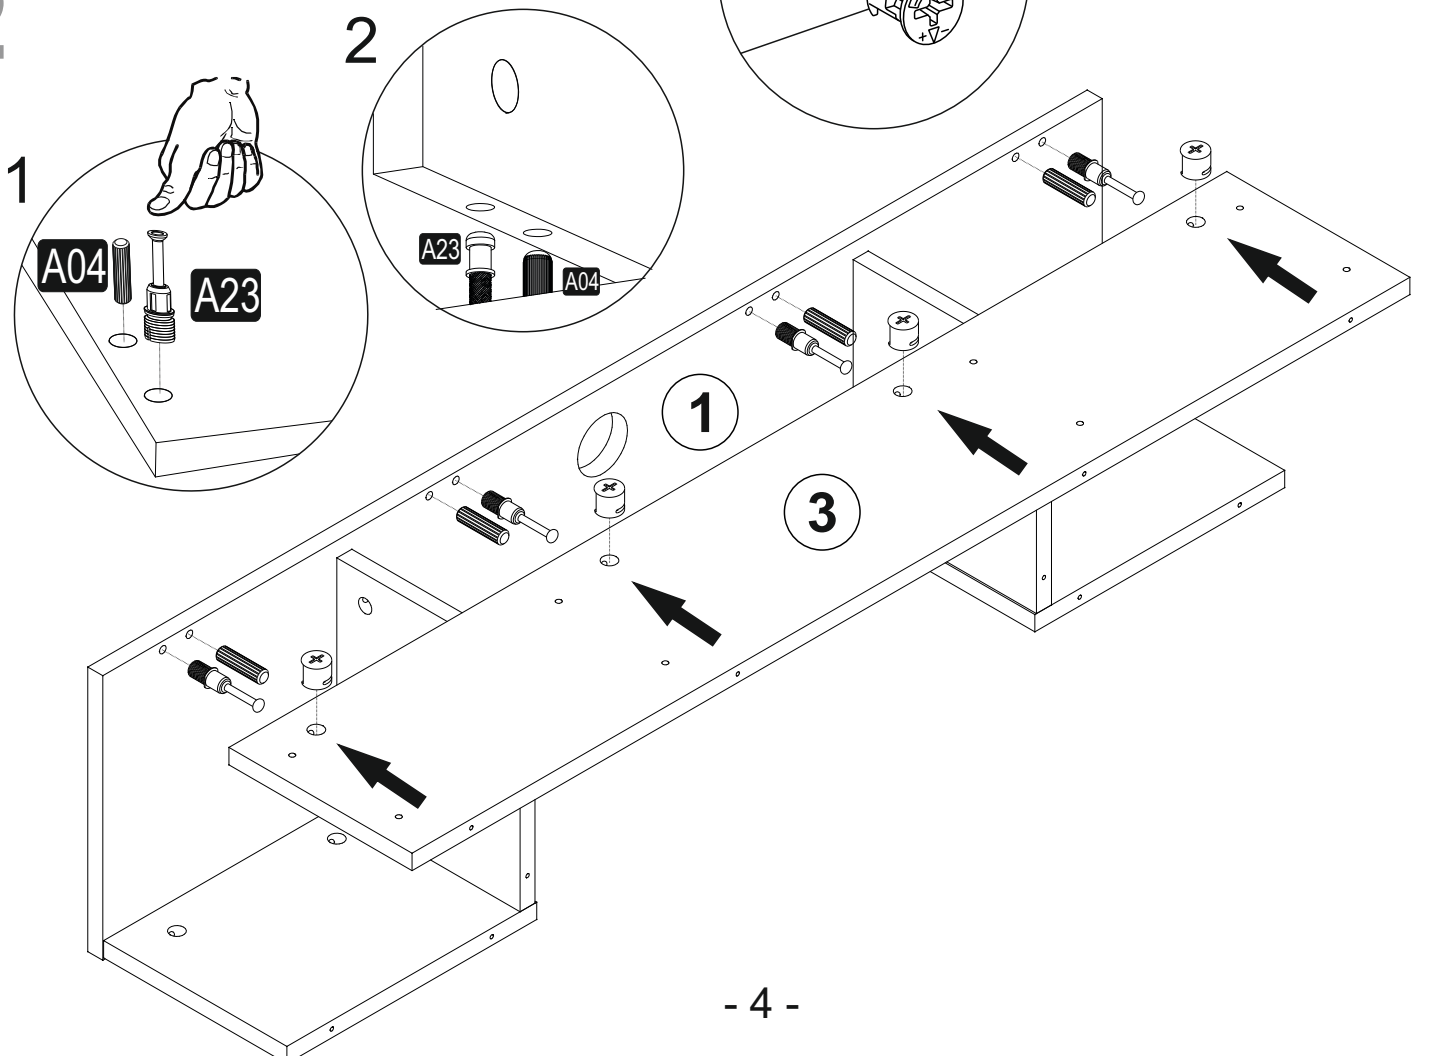

Floating TV Stand

Assembly Manual

1. RNK 2. RNK
 Atlantic Pine - Anthracite
 Atlantic Pine - Beige
 Light Walnut - Beige
 Light Walnut - Black

A23  12x	A22  12x	A04  12x	A06 18 mm  1. RNK 12x	A10 14mm  1. RNK 12x
A08  8x	A42 5x70  8x	A18 DP  8x	A30 BK  (black) 2x	A17 4x50  12x

1

2

3

4

5