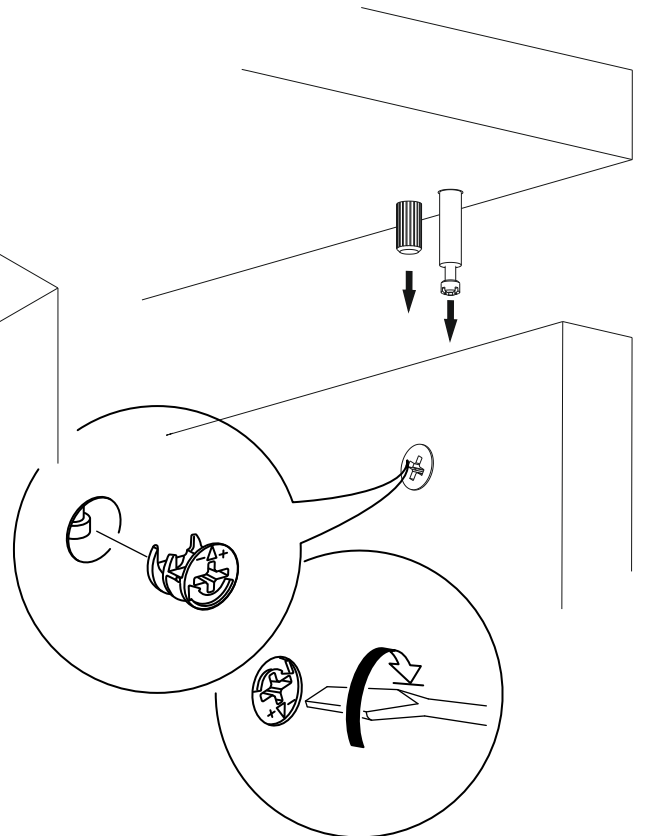

Floating TV Stand

Assembly Manual

1. RNK 2. RNK
 Atlantic Pine - Anthracite
 Atlantic Pine - Beige
 Light Walnut - Beige
 Light Walnut - Black

A23  12x	A22  12x	A04  12x	A06 18 mm  1. RNK 12x	A10 14mm  1. RNK 12x
A08  8x	A42 5x70  8x	A18 DP  8x	A30 BK  (black) 2x	A17 4x50  12x