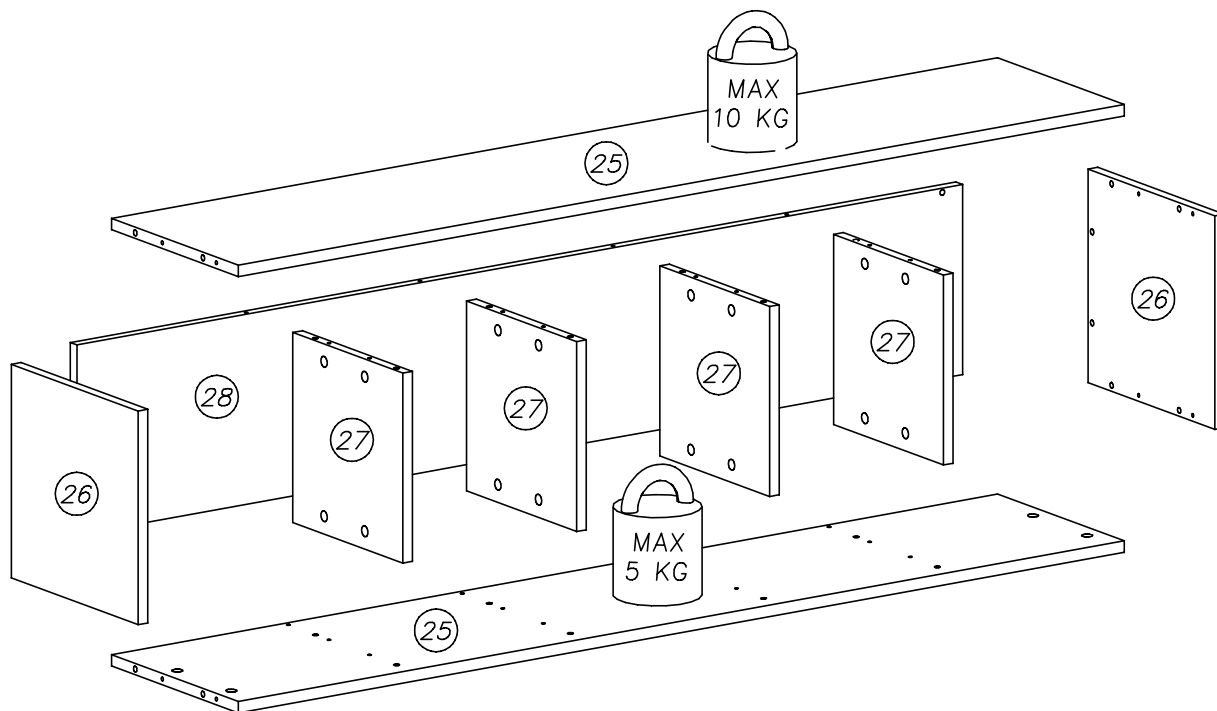

CARMEN – szafka pozioma

W10		 1400mm x...(1)	
K1	I7	U1	U7S
 ø15x12 x...(32)	 x...(32)	 x2	 x2
K10	B1	G46	U8
 x...(32)	 ø8x35 x...(28)	 6x8 x4	 ø10x60 x2

I

II

III

IV

V

1