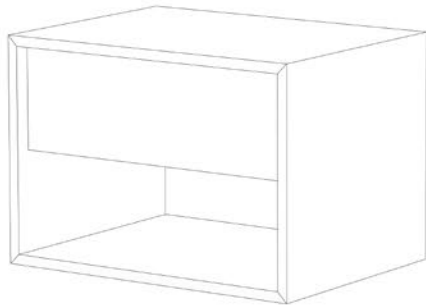

THN CASE GOODS  
THN .85 NIGHT STAND

SKU  
A-THN-.85

DIMENSIONS  
24" W | 18" D | 17" H

Mini swivel casters underside

**THN CASE GOODS**  
THN .85X NIGHT STAND

**SKU**  
A-THN-.85X

**DIMENSIONS**  
24" W | 18" D | 17" H

Mini swivel casters underside