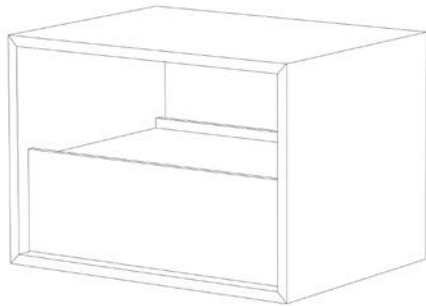

THN CASE GOODS  
THN .85 NIGHT STAND

SKU  
A-THN-.85

DIMENSIONS  
24" W | 18" D | 17" H

Mini swivel casters underside

**THN CASE GOODS**  
THN .85X NIGHT STAND

**SKU**  
A-THN-.85X

**DIMENSIONS**  
24" W | 18" D | 17" H

Mini swivel casters underside