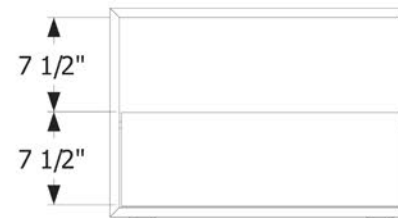

THN CASE GOODS  
THN .85 NIGHT STAND

SKU  
A-THN-.85

DIMENSIONS  
24" W | 18" D | 17" H

Mini swivel casters underside

**THN CASE GOODS**  
THN .85X NIGHT STAND

**SKU**  
A-THN-.85X

**DIMENSIONS**  
24" W | 18" D | 17" H