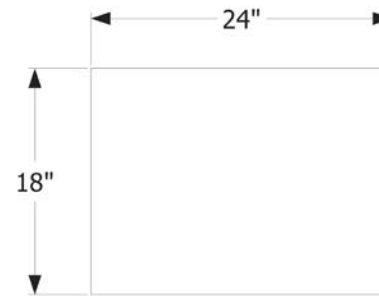

THN CASE GOODS  
THN .85 NIGHT STAND

SKU  
A-THN-.85

DIMENSIONS  
24" W | 18" D | 17" H

Mini swivel casters underside

**THN CASE GOODS**  
THN .85X NIGHT STAND

**SKU**  
A-THN-.85X

**DIMENSIONS**  
24" W | 18" D | 17" H

Mini swivel casters underside