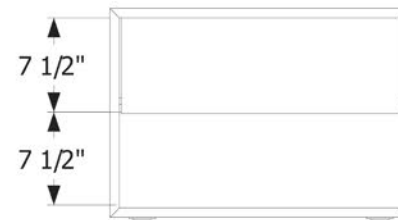

THN CASE GOODS  
THN .85 NIGHT STAND

SKU  
A-THN-.85

DIMENSIONS  
24" W | 18" D | 17" H

Mini swivel casters underside

**THN CASE GOODS**  
THN .85X NIGHT STAND

**SKU**  
A-THN-.85X

**DIMENSIONS**  
24" W | 18" D | 17" H

Mini swivel casters underside