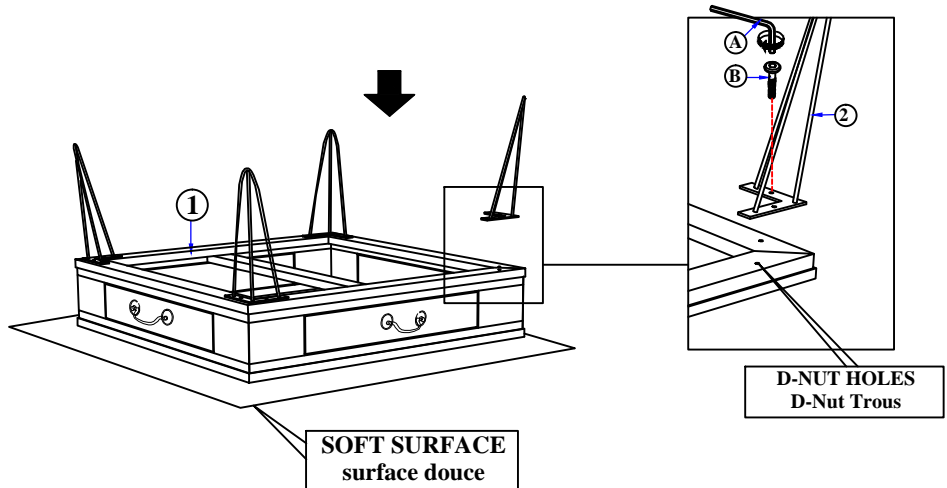

STEP 1 / ÉTAPE 1 :

COMPLETE ASSEMBLY/
COMPLÈTMENT TERMINE

NOTE: Must tighten screws periodically with use screws will become loose. Check tightness of all screws every 6-8 weeks. -
REMARQUE: Les vis doivent être serrées périodiquement et les vis deviendront lâches. Vérifiez l'étanchéité de toutes les vis toutes les 6-8 semaines.