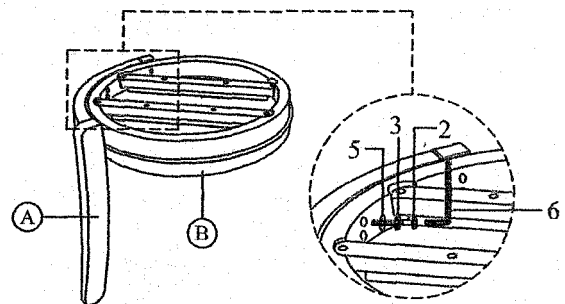

HARDWARE LIST / LISTE DE LA QUINCAILLERIE

No	Description	Quantity / Quantité
1	JCBC Bolt M6 x 35mm / Vis JCBC Boulon M6 x 35mm 	16 Pcs
2	JCBC Bolt M6 x 45mm / Vis JCBC Boulon M6 x 45mm 	6 Pcs
3	Spring Washer M6 x 13mm / Rondelle d'arrêt M6 x 13mm 	18 Pcs
4	Flat Washer M6 x 13mm / Rondelle plate M6 x 13mm 	12 Pcs
5	Flat Washer 6.5 x 16.5mm / Rondelle plate M6.5 x 16.5mm 	10 Pcs
6	Allen Key M4 (Long) / Clé Allen M4 (Longue) 	1 Pc

ASSEMBLY INSTRUCTION/ INSTRUCTION D'ASSEMBLAGE

NOTE : Do not tighten all screws until the stool is fully set-up.

REMARQUE: Ne pas serrer toutes les vis jusqu'à que le tabouret est entièrement mis en place.

STEP 1 / ETAPE 1

STEP 2 / ETAPE 2

STEP 3 / ETAPE 3

STEP 4 / ETAPE 4

STEP 5 / ETAPE 5