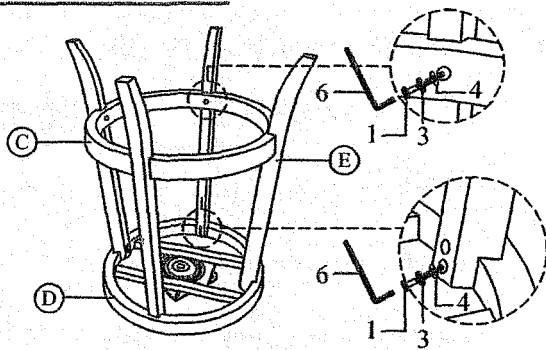

HARDWARE LIST / LISTE DE LA QUINCAILLERIE

No	Description	Quantity / Quantité
1	JCBC Bolt M6 x 35mm / Vis JCBC Boulon M6 x 35mm 	16 Pcs
2	JCBC Bolt M6 x 45mm / Vis JCBC Boulon M6 x 45mm 	6 Pcs
3	Spring Washer M6 x 13mm / Rondelle d'arrêt M6 x 13mm 	18 Pcs
4	Flat Washer M6 x 13mm / Rondelle plate M6 x 13mm 	12 Pcs
5	Flat Washer 6.5 x 16.5mm / Rondelle plate M6.5 x 16.5mm 	10 Pcs
6	Allen Key M4 (Long) / Clé Allen M4 (Longue) 	1 Pc

ASSEMBLY INSTRUCTION/ INSTRUCTION D'ASSEMBLAGE

NOTE : Do not tighten all screws until the stool is fully set-up.

REMARQUE: Ne pas serrer toutes les vis jusqu'à que le tabouret est entièrement mis en place.

STEP 1 / ETAPE 1

STEP 2 / ETAPE 2

STEP 3 / ETAPE 3

STEP 4 / ETAPE 4

STEP 5 / ETAPE 5