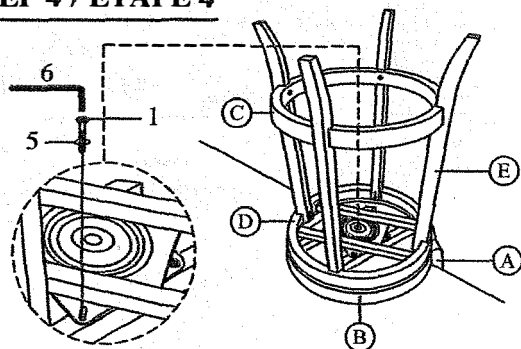

HARDWARE LIST / LISTE DE LA QUINCAILLERIE

No	Description	Quantity / Quantité
1	JCBC Bolt M6 x 35mm / Vis JCBC Boulon M6 x 35mm 	16 Pcs
2	JCBC Bolt M6 x 45mm / Vis JCBC Boulon M6 x 45mm 	6 Pcs
3	Spring Washer M6 x 13mm / Rondelle d'arrêt M6 x 13mm 	18 Pcs
4	Flat Washer M6 x 13mm / Rondelle plate M6 x 13mm 	12 Pcs
5	Flat Washer 6.5 x 16.5mm / Rondelle plate M6.5 x 16.5mm 	10 Pcs
6	Allen Key M4 (Long) / Clé Allen M4 (Longue) 	1 Pc

ASSEMBLY INSTRUCTION/ INSTRUCTION D'ASSEMBLAGE

NOTE : Do not tighten all screws until the stool is fully set-up.

REMARQUE: Ne pas serrer toutes les vis jusqu'à que le tabouret est entièrement mis en place.

STEP 1 / ETAPE 1

STEP 2 / ETAPE 2

STEP 3 / ETAPE 3

STEP 4 / ETAPE 4

STEP 5 / ETAPE 5