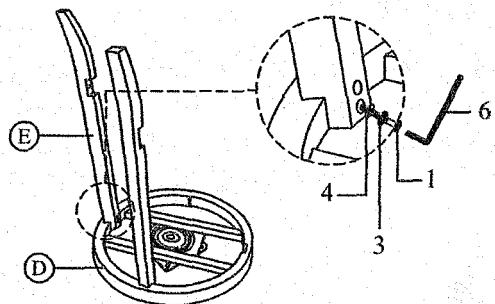

STEP 1 / ETAPE 1