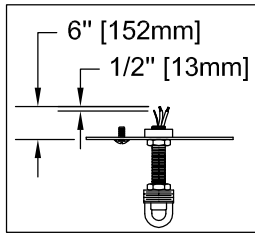

CANOPY MOUNTING & WIRE CONNECTION ASSEMBLY STEPS:

1. D,E → A
2. K → D
3. B,A → C
4. F → A
5. F → P,H
6. F → G
7. H,J → D

ADJUST HEIGHT WITH "D"
 N → A (TO LOCK)
 RÉGLEZ LA HAUTEUR AVEC "D"
 N → A (À VERROUILLER)
 AJUSTA LA ALTURA CON "D"
 N → A (APRETAR)