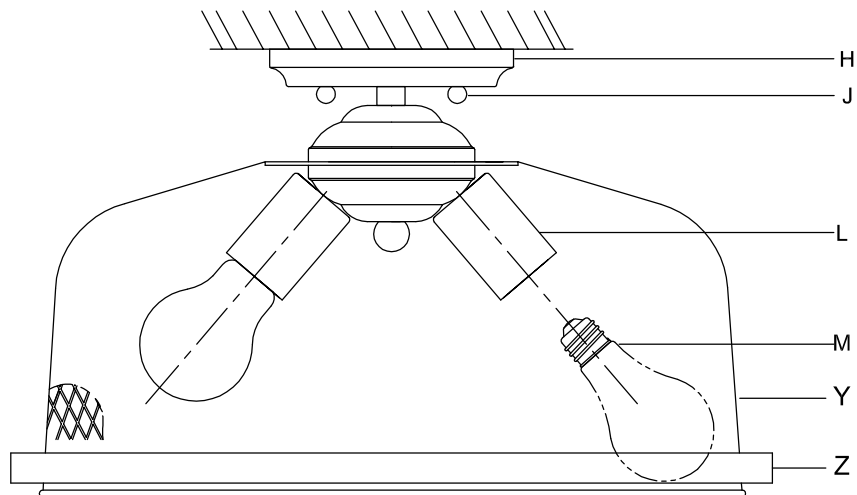

CANOPY MOUNTING & WIRE CONNECTION ASSEMBLY STEPS:

1. D,E → A
2. K → D
3. B,A → C
4. F → A
5. F → P,H
6. F → G
7. H,J → D

ADJUST HEIGHT WITH "D"
 N → A (TO LOCK)
 RÉGLEZ LA HAUTEUR AVEC "D"
 N → A (À VERROUILLER)
 AJUSTA LA ALTURA CON "D"
 N → A (APRETAR)

C,B,G & M
 (NOT FURNISHED)
 (NON FOURNIE)
 (NO INCLUIDA)

FIXTURE ASSEMBLY STEPS:

1. Z → Y
2. M → L

Instructions d'Assemblage et Installation

MISE EN GARDE: Lire les instructions avec soin et couper le courant au disjoncteur central avant de commencer l'installation.