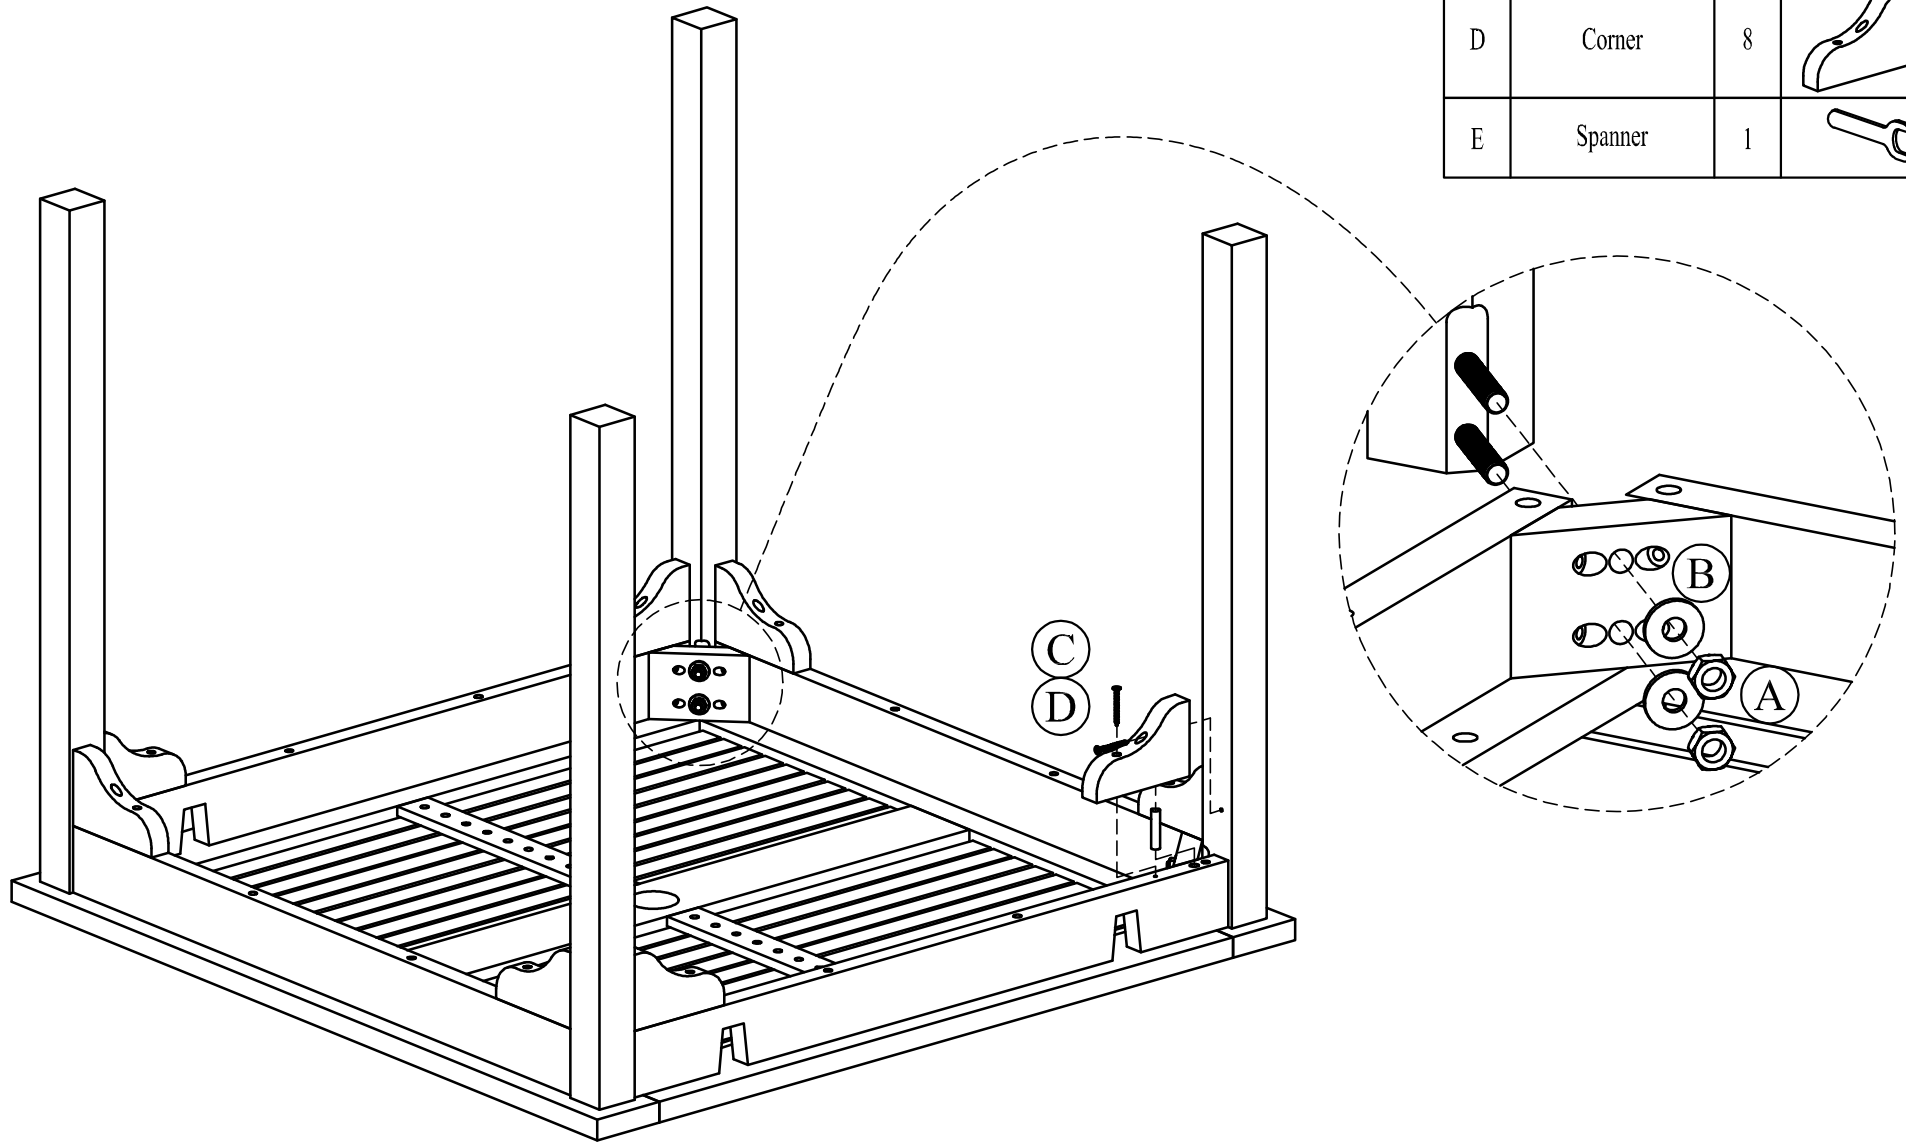

# Assembly Instruction

## Square table

Mark	Name	Qty	Description
A	Hex nut M8	8	
B	Washer	8	
C	C-screw 4x40	16	
D	Corner	8	
E	Spanner	1	

①

QTY 2

②

QTY 1

③

QTY 1

④

QTY 1

Item	Name	Q.ty	Describe
A	F - Screw 7x90	6	
B	F - Screw 7x40	2	
C	Allen Key	2	