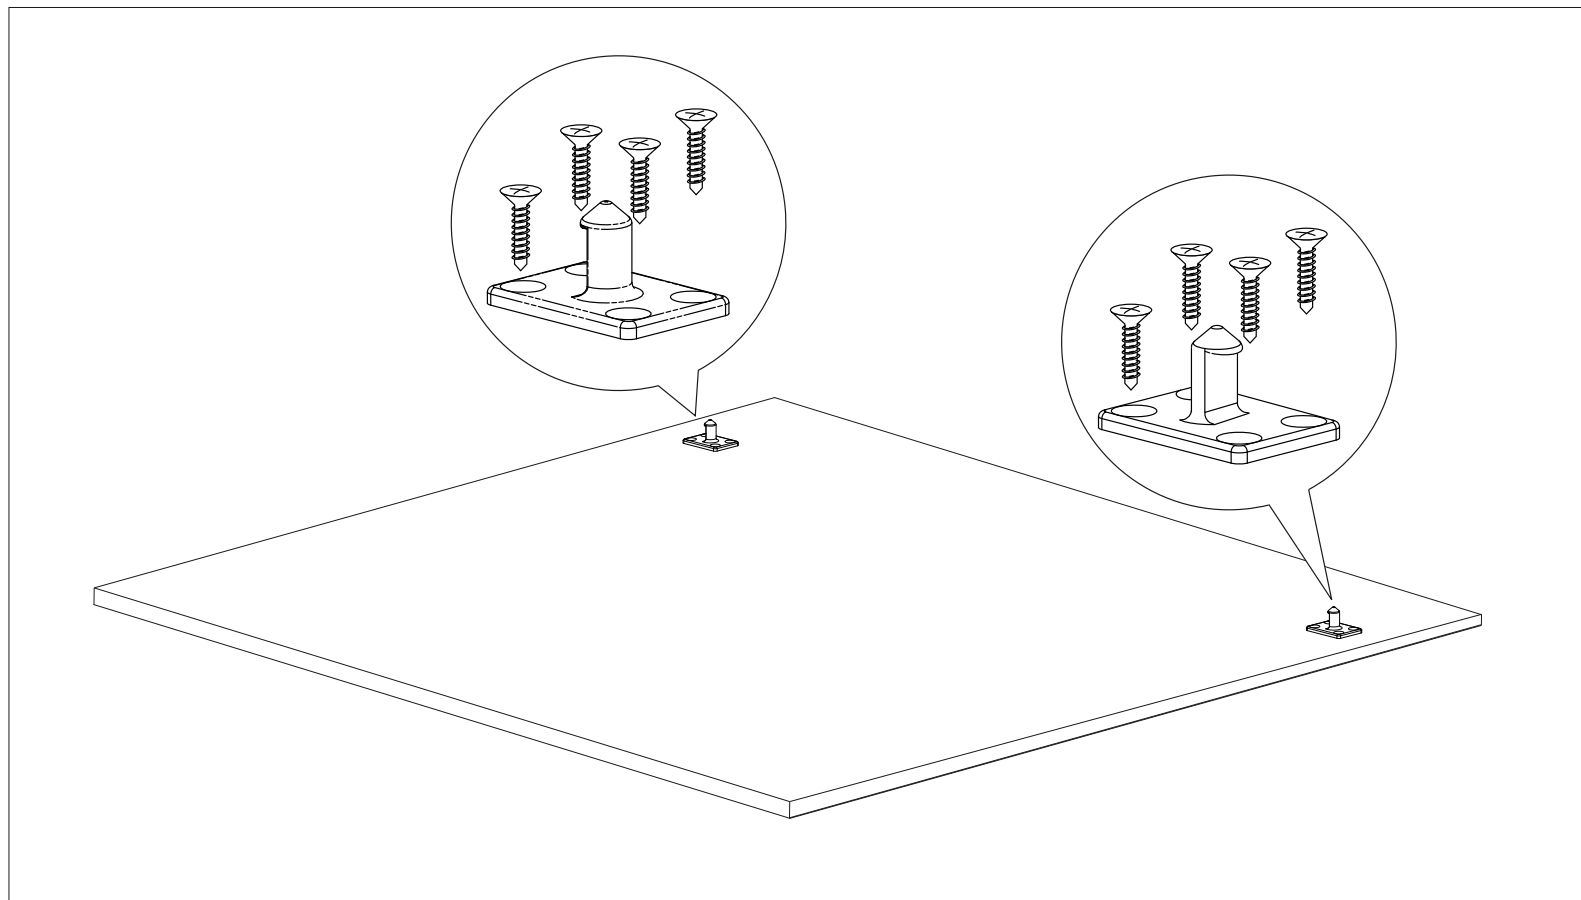

598mm
(23-35/64")

Align with the top edge of the door panel.
Aligner au bord supérieur du panneau de la porte.
Alinhar com o rebordo superior do painel da porta.
Alinear respecto del borde superior del panel puerta.

Align with the top edge of the door panel.
Aligner au bord supérieur du panneau de la porte.
Alinhar com o rebordo superior do painel da porta.
Alinear respecto del borde superior del panel puerta.

598mm
(23-35/64")