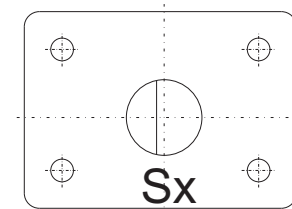

598mm
(23-35/64")

Align with the top edge of the door panel.
Aligner au bord supérieur du panneau de la porte.
Alinhar com o rebordo superior do painel da porta.
Alinear respecto del borde superior del panel puerta.

Align with the top edge of the door panel.
Aligner au bord supérieur du panneau de la porte.
Alinhar com o rebordo superior do painel da porta.
Alinear respecto del borde superior del panel puerta.

598mm
(23-35/64")