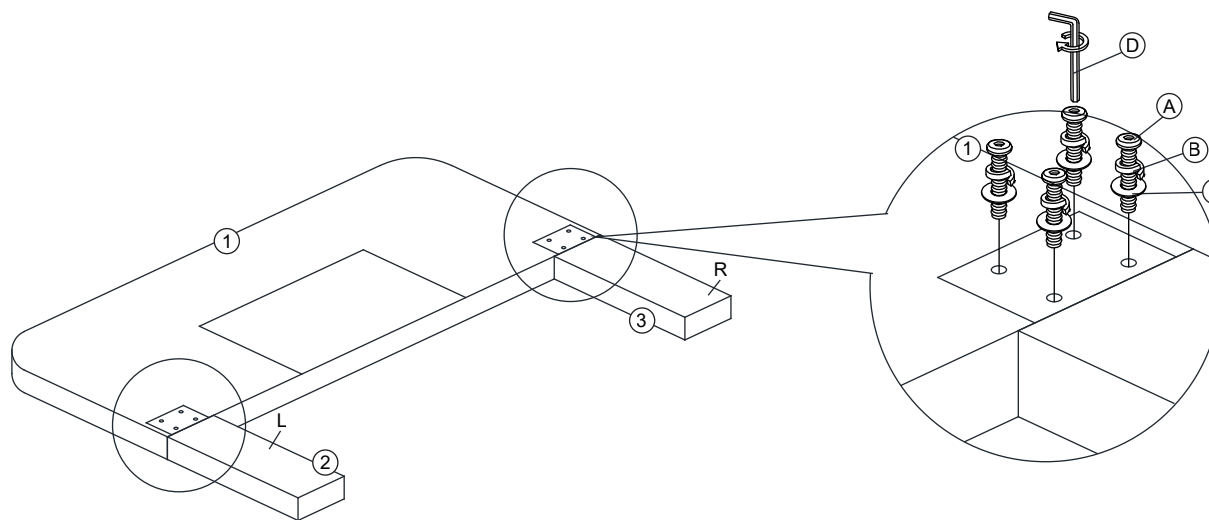

NO	PART LIST LISTA DE PIEZAS LISTE DES PIÈCES	QTY CANTIDAD QUANTITÉ
1	HEADBOARD CABECERA TÊTE DE LIT	1 PC 1 PZA 1 PIÈCE
2	HEADBOARD LEG (L) PATA DE CABECERA (I) TETE DE LIT (L)	1 PC 1 PZA 1 PIÈCE
3	HEADBOARD LEG (R) PATA DE CABECERA (D) TETE DE LIT (R)	1 PC 1 PZA 1 PIÈCE

HARDWARE FOR ASSEMBLING HB LEG
QUINCALLERIA PARA ENSAMBLAR LA PATA DE LA CABECERA
QUINCAILLERIE POUR L'ASSEMBLAGE DE LA JAMBE HB

ITEM ART PIÈCE	HARDWARE QUINCALLERIA LISTE DES PIÈCES DE QUINCAILLERIE	QTY CANTIDAD QUANTITÉ
A	JCBC SCREW TORNILLO JCBC VIS JCB-BC M6 x 50mm	8 PCS 8 PZAS 8 PIÈCES
B	SPRING WASHER ARANDELA PLÁSTICA RONDELLE À RESSORT M6 x 12mm	8 PCS 8 PZAS 8 PIÈCES
C	FLAT WASHER ARANDELA PLANA RONDELLE M6 x 19mm	8 PCS 8 PZAS 8 PIÈCES
D	L-KEY LLAVE L CLÉ EN L M4 x 100mm	1 PC 1 PZA 1 PIÈCE

HARDWARE FOR CONNECTING HB AND BASE
QUINCALLERIA PARA ACOPLAR LA CABECERA A LA BASE
QUINCAILLERIE POUR LA CONNEXION HB ET LA BASE

ITEM ART PIÈCE	HARDWARE QUINCALLERIA LISTE DES PIÈCES DE QUINCAILLERIE	QTY CANTIDAD QUANTITÉ
E	JCBB SCREW TORNILLO JCBB VIS JCB-B M8 x 90mm	4 PCS 4 PZAS 4 PIÈCES
F	SPRING WASHER ARANDELA PLÁSTICA RONDELLE À RESSORT M8 x 13mm	4 PCS 4 PZAS 4 PIÈCES
G	FLAT WASHER ARANDELA PLANA RONDELLE M8 x 22mm	8 PCS 8 PZAS 8 PIÈCES
H	HEX NUT TUERCA HEXAGONAL ÉCROU HEXAGONAL M8	4 PCS 4 PZAS 4 PIÈCES
I	L-KEY LLAVE L CLÉ EN L M5 x 65mm	1 PC 1 PZA 1 PIÈCE
J	WRENCH LLAVEL INGLESA CLÉ À MOLETTE 12.8mm	1 PC 1 PZA 1 PIÈCE

STEP 1 ETAPA 1 ÉTAPE 1

STEP 2 ETAPA 2 ÉTAPE 2