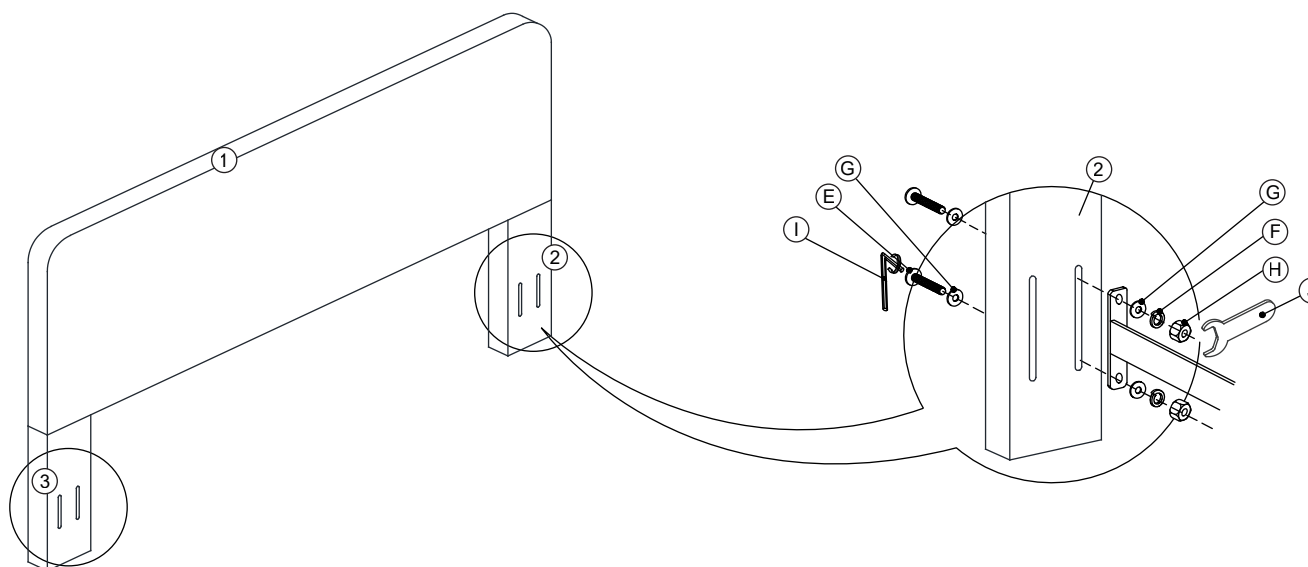

ASSEMBLY COMPLETED
ENSAMBLAJE COMPLETO
ASSEMBLAGE TERMINÉ