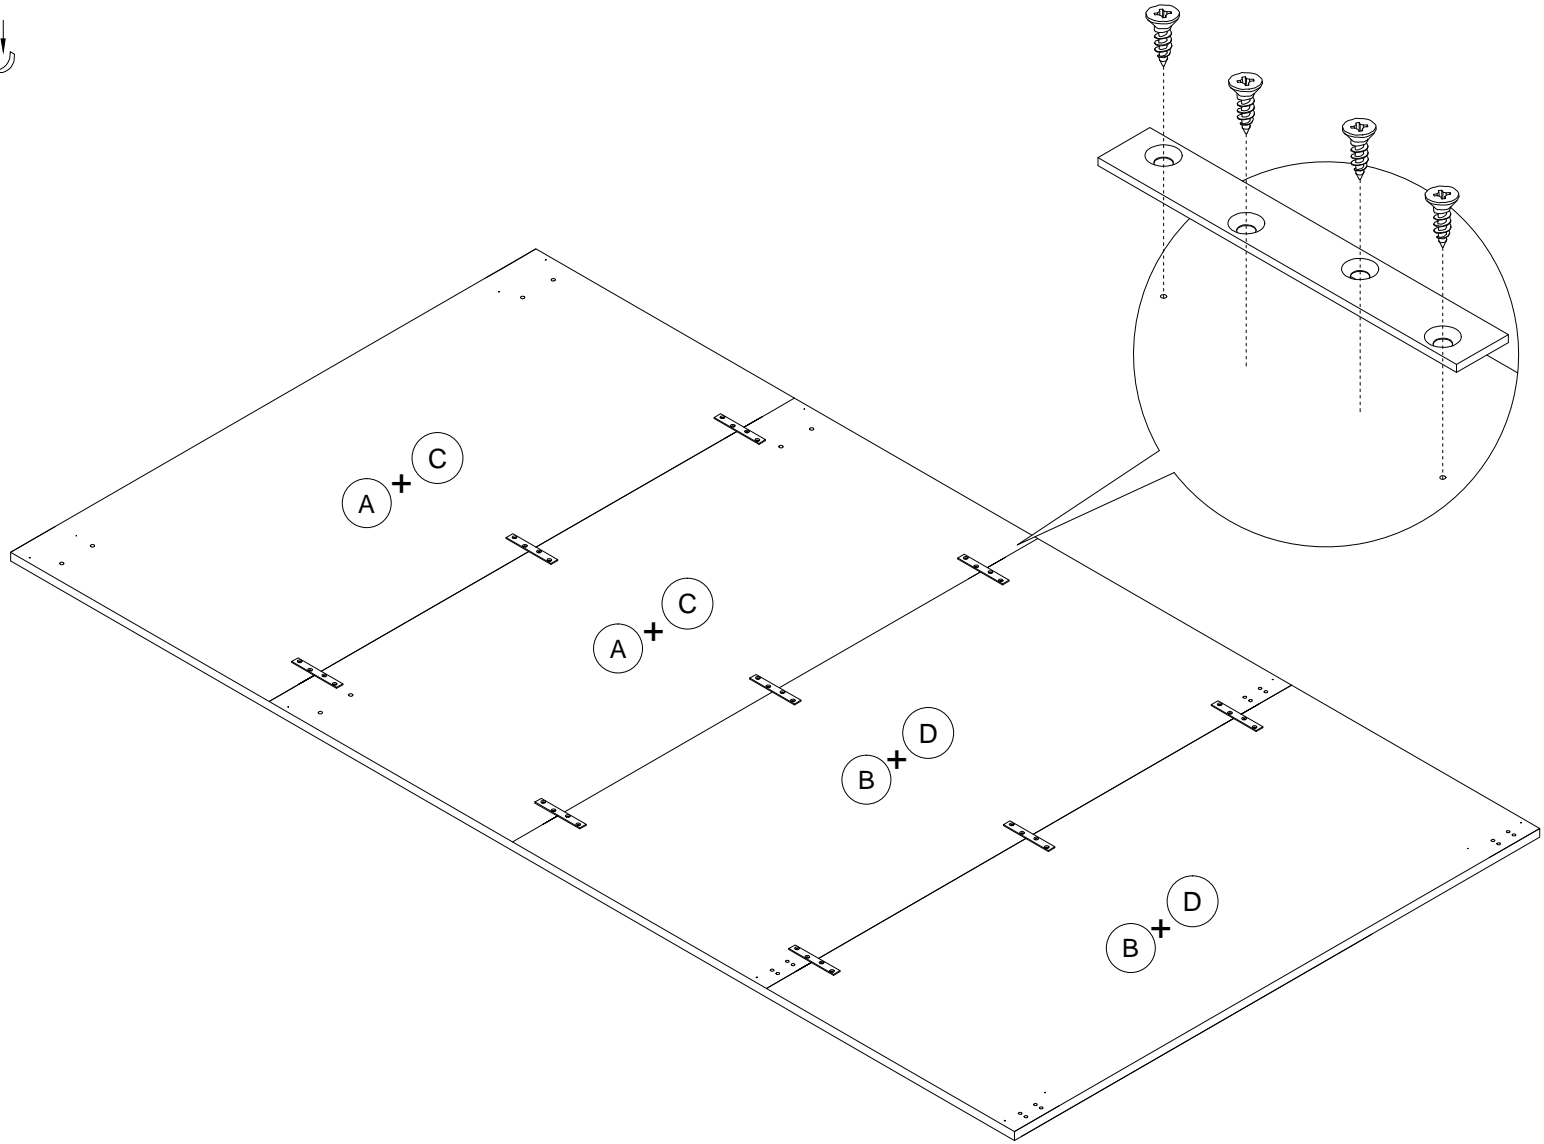

BD	NB 3,5x13
x18	x72