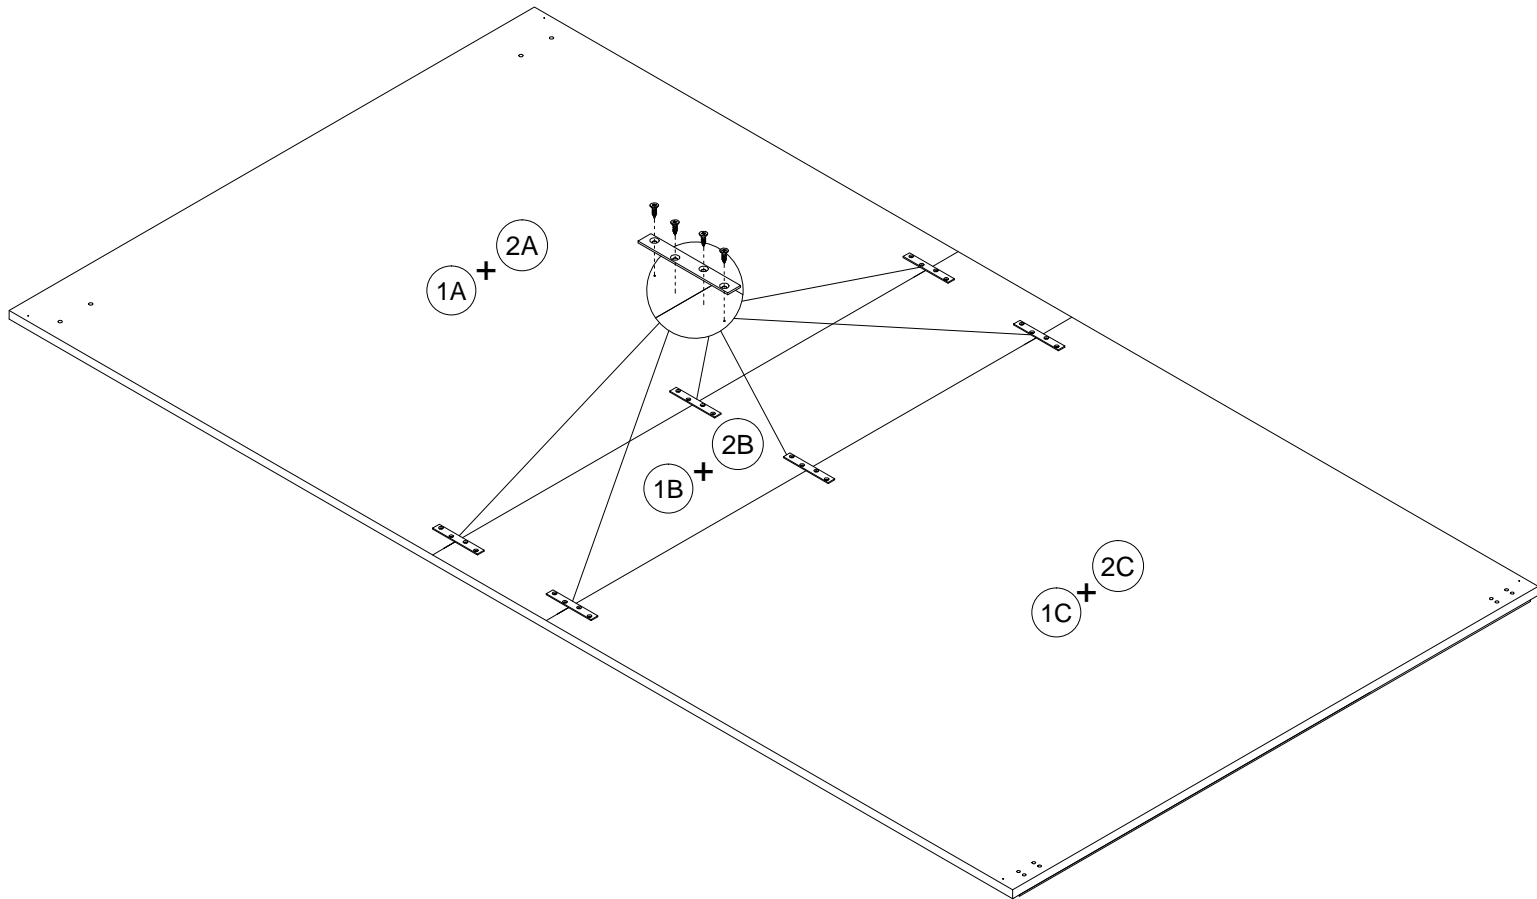

2-2,5

1

2

BD	NB 3,5x13
	
x12	x48

- |                                  |                              |
|----------------------------------|------------------------------|
| (D) Montageanleitung             | (GB) Assembly Instructions   |
| (FR) Notice de montage           | (IT) Istruzioni di montaggio |
| (NL) Handleiding voor de montage | (PL) Instrukcja montażu      |
| (CZ) Montážní návod              | (SK) Návod na montáž         |
| (HU) Szerelési útmutató          | (RO) Instrucțiuni de montaj  |
| (TR) Montaj talimatı             | (RU) Инструкции по монтажу   |