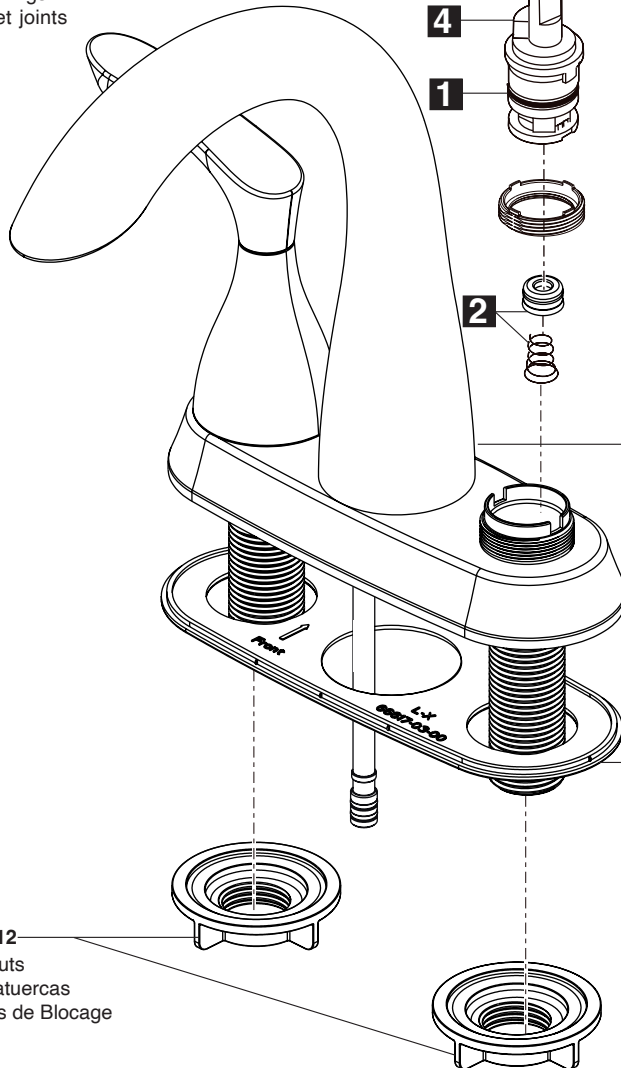

▲ Specify Finish
Especifique el Acabado
Précisez le Fini

Model/Modelo/Modèle
25765LF▲
Series/Series/Seria

RP100234
Hose Assembly, Wand, Clip & O-Rings
Montaje de la manguera, varita, clip & O-rings
Ensemble de tuyaux, baguettes, clips et joints toriques

RP63207
Zinc Weights and Screws
Pesas de Cinc y Tornillos
Poids en plomb et vis

RP100137
Push Pop-UP with Overflow
Control de rebose para
desagües manuales
Mécanique à pousser avec trop-plein

RP5412
Locknuts
Contratuercas
Écrous de Blocage

RP100232▲
Handle Assemblies
Conjunto de manija
Montage de la manette

RP74418
Stem Unit Assembly, Seat & Spring,
Bonnet Nut
Ensamble de la Unidad del Vástago,
Asiento y Resorte, Bonete
Obturbateur, siège et ressort, écrou à
chapeau

RP100233
Gasket
Empaque
Joint