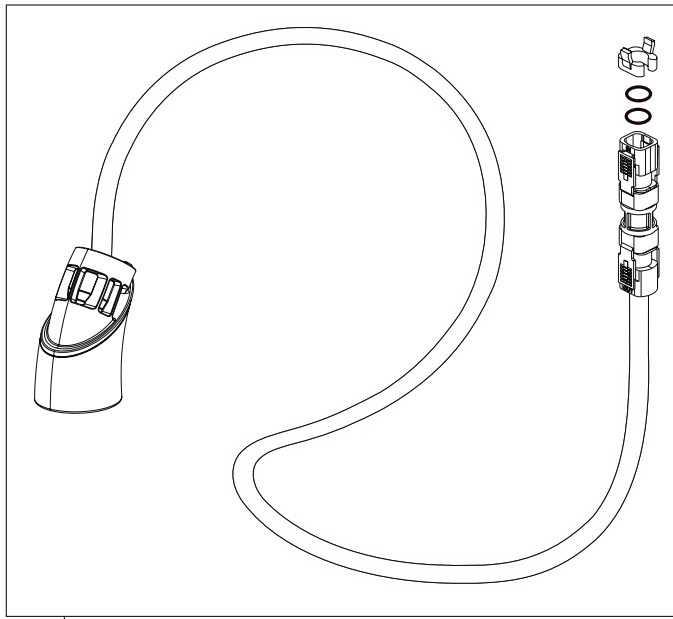

▲ Specify Finish
Especifique el Acabado
Précisez le Fini

Model/Modelo/Modèle
25765LF▲
Series/Series/Seria

RP100234
Hose Assembly, Wand, Clip & O-Rings
Montaje de la manguera, varita, clip & O-rings
Ensemble de tuyaux, baguettes, clips et joints toriques

RP63207
Zinc Weights and Screws
Pesas de Cinc y Tornillos
Poids en plomb et vis

RP100137
Push Pop-UP with Overflow
Control de rebose para
desagües manuales
Mécanique à pousser avec trop-plein

RP5412
Locknuts
Contratuercas
Écrous de Blocage

RP100232▲
Handle Assemblies
Conjunto de manija
Montage de la manette

RP74418
Stem Unit Assembly, Seat & Spring,
Bonnet Nut
Ensamble de la Unidad del Vástago,
Asiento y Resorte, Bonete
Obturbateur, siège et ressort, écrou à
chapeau