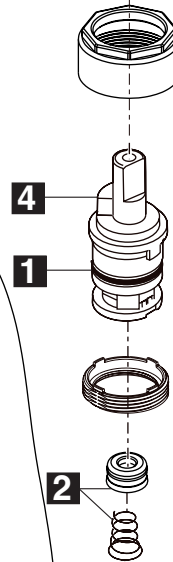

▲ Specify Finish
Especifique el Acabado
Précisez le Fini

Model/Modelo/Modèle
25765LF▲
Series/Series/Seria

RP100234
Hose Assembly, Wand, Clip & O-Rings
Montaje de la manguera, varita, clip & O-rings
Ensemble de tuyaux, baguettes, clips et joints toriques

RP63207
Zinc Weights and Screws
Pesas de Cinc y Tornillos
Poids en plomb et vis

RP100137
Push Pop-UP with Overflow
Control de rebose para
desagües manuales
Mécanique à pousser avec trop-plein

RP5412
Locknuts
Contratuercas
Écrous de Blocage

RP100232▲
Handle Assemblies
Conjunto de manija
Montage de la manette

RP74418
Stem Unit Assembly, Seat & Spring,
Bonnet Nut
Ensamble de la Unidad del Vástago,
Asiento y Resorte, Bonete
Obturbateur, siège et ressort, écrou à
chapeau